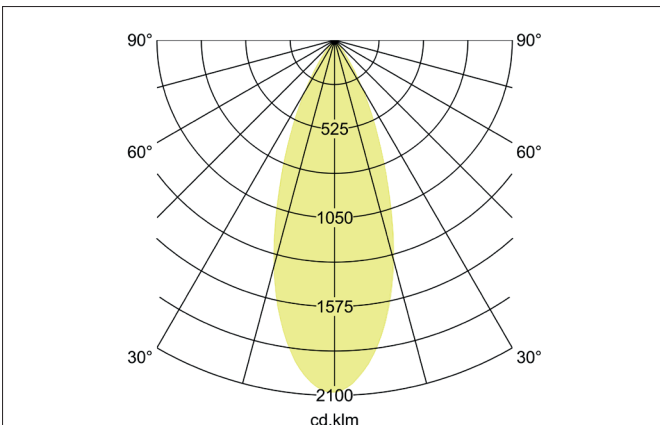

ABACO LED-Einbaustrahler, DALI dimmbar, IP44
 Artikel-Nr. 4 14 13 183

Licht.
 Für Generationen.

Ausschreibungstext
 Rundes LED-Einbaustrahler, DALI dimmbar, IP44, werkzeugloser Deckeneinbau mittels Einbaufedern. Deckenausschnitt Ø 68 mm, Einbautiefe 38 mm, Außendurchmesser 83 mm, Gewicht 0,180 kg, Reflektor silber mit rotationssymmetrisch tief-breit-strahlender Lichtstärkeverteilung. Kunststoff transparent Abdeckung. Bemessungslichtstrom 1.010 lm, Bemessungsleistung 1 x 8 W, Lichtfarbe warmweiß, ähnlichste Farbtemperatur (CCT) 3.000 K, allgemeiner Farbwiedergabeindex CRI 82, Gehäusewerkstoff: Aluminium / PMMA, Farbe: strukturschwarz, zulässige Umgebungstemperatur (ta): -20 °C - +25 °C, Schutzklasse (EN 6 1140): II, Schutzart (DIN EN 60529): IP44. Mit elektronischem Betriebsgerät, DALI-2 dimmbar.

Produktvorteile

- Schutzart IP44 für den Anwendungsort Normalbereich bis Feuchtraum Innenbereich
- Standard-Deckenausschnitt 68 mm – geringe Einbautiefe 38 mm
- Serienmäßig über DALI dimmbar (Auslieferung als Set)
- Überdurchschnittlicher Lichtstrom-Output mit 1.010 Lumen für das System (126 lm/W).

Lichttechnik	
Farbtemperatur	3.000 K
Lichtfarbe	weiß
Lichtaustritt	direkt
Lichtstrom	1.010 lm
Systemeffizienz	126 lm/W
Farbwiedergabe	CRI 82
Reflektor	facettiert
Reflektorfarbe	silber
Abstrahlwinkel	36°
Lichtverteilung	symmetrisch
Farbtemperatur einstellbar	Nein