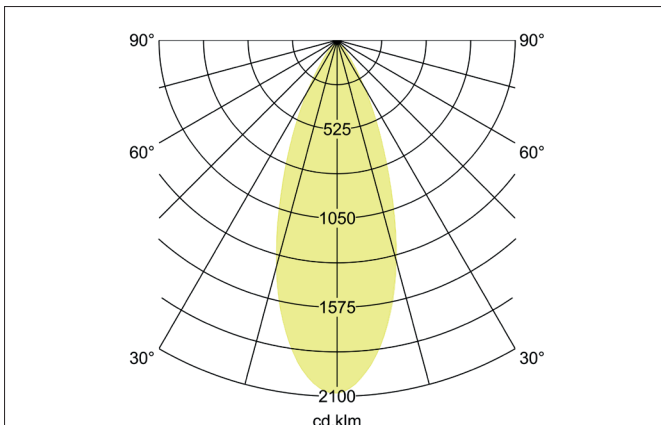

ABACO LED-Einbaustrahler set, DALI dimmbar, IP44, mit Anschlussbox

Artikel-Nr. 4 14 13 183

Ausschreibungstext

Rundes LED-Einbaustrahler set, DALI dimmbar, IP44, mit Anschlussbox, werkzeugloser Deckeneinbau mittels Einbaufedern. Deckenausschnitt Ø 68 mm, Einbautiefe 38 mm, Außendurchmesser 83 mm, Gewicht 0,180 kg, Reflektor silber mit rotationssymmetrisch tief-breitstrahlender Lichtstärkeverteilung. Abdeckung Kunststoff transparent, Bemessungslichtstrom 1.010 lm, Bemessungsleistung 1 x 8 W, Lichtfarbe warmweiß, ähnlichste Farbtemperatur (CCT) 3.000 K, allgemeiner Farbwiedergabeindex CRI 82, Lebensdauer L80/B50 bei 25 °C: 50.000 h, Gehäusewerkstoff: Aluminium / PMMA, Farbe: strukturschwarz, zulässige Umgebungstemperatur (ta): -20 °C - +25 °C, Schutzklasse (EN 61140): II, Schutzart (DIN EN 60529): IP44. Mit elektronischem Betriebsgerät, DALI-2 dimmbar.

Produktvorteile

- Schutzart IP44 für den Anwendungsort Normalbereich bis Feuchtraum Innenbereich
- Standard-Deckenausschnitt 68 mm – geringe Einbautiefe 38 mm
- Serienmäßig über DALI dimmbar (Auslieferung als Set)
- Hervorragender Lichtstrom-Output mit 1.010 Lumen für das System (126 lm/W).

Lichttechnik	
Farbtemperatur	3.000 K
Lichtfarbe	weiß
Lichtaustritt	direkt
Lichtstrom	1.010 lm
Systemeffizienz	126 lm/W
Farbwiedergabe	CRI 82
Reflektor	facettiert
Reflektorfarbe	silber
Abstrahlwinkel	36°
Lichtverteilung	symmetrisch
Farbtemperatur einstellbar	Nein