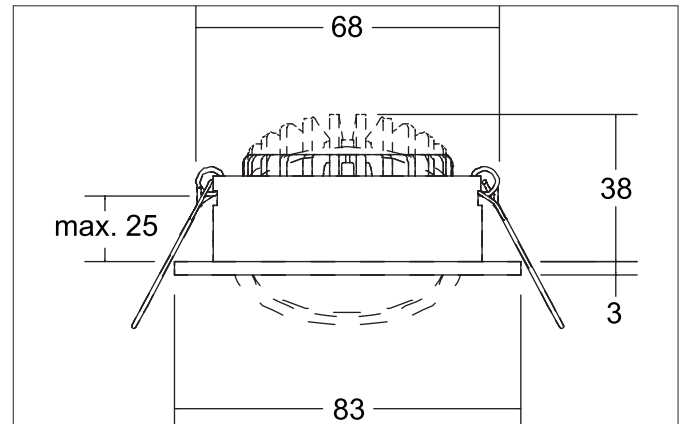

ABACO LED-Einbaustrahler set, DALI dimmbar, IP44, mit Anschlussbox

Artikel-Nr. 4 14 13 183

Ausschreibungstext

Rundes LED-Einbaustrahler set, DALI dimmbar, IP44, mit Anschlussbox, werkzeugloser Deckeneinbau mittels Einbaufedern. Deckenausschnitt Ø 68 mm, Einbautiefe 38 mm, Außendurchmesser 83 mm, Gewicht 0,180 kg, Reflektor silber mit rotationssymmetrisch tief-breitstrahlender Lichtstärkeverteilung. Abdeckung Kunststoff transparent, Bemessungslichtstrom 1.010 lm, Bemessungsleistung 1 x 8 W, Lichtfarbe warmweiß, ähnlichste Farbtemperatur (CCT) 3.000 K, allgemeiner Farbwiedergabeindex CRI 82, Lebensdauer L80/B50 bei 25 °C: 50.000 h, Gehäusewerkstoff: Aluminium / PMMA, Farbe: strukturschwarz, zulässige Umgebungstemperatur (ta): -20 °C - +25 °C, Schutzklasse (EN 61140): II, Schutzart (DIN EN 60529): IP44. Mit elektronischem Betriebsgerät, DALI-2 dimmbar.

Produktvorteile

- Schutzart IP44 für den Anwendungsort Normalbereich bis Feuchtraum Innenbereich
- Standard-Deckenausschnitt 68 mm – geringe Einbautiefe 38 mm
- Serienmäßig über DALI dimmbar (Auslieferung als Set)
- Hervorragender Lichtstrom-Output mit 1.010 Lumen für das System (126 lm/W).

ABACO LED-Einbaustrahler set, DALI dimmbar, IP44, mit Anschlussbox

Artikel-Nr. 4 14 13 183

Artikeldaten	
Artikel-Nr.	4 14 13 183
GTIN	4255752500100
Serienname	ABACO
Kurzbeschreibung	LED-Einbaustrahler set, DALI dimmbar, IP44, mit Anschlussbox
Material	Aluminium / PMMA
Farbe	schwarz
Ausführung der Oberfläche	strukturiert
Form	rund
Außendurchmesser	83 mm
Einbaudurchmesser	68 mm
Einbautiefe	38 mm
Aufbauhöhe	3 mm
Lieferumfang	inkl. Anschlussbox, 5-polig zur Durchgangsverdrahtung
Nettogewicht	0,180 kg
Konformität	CE, UKCA