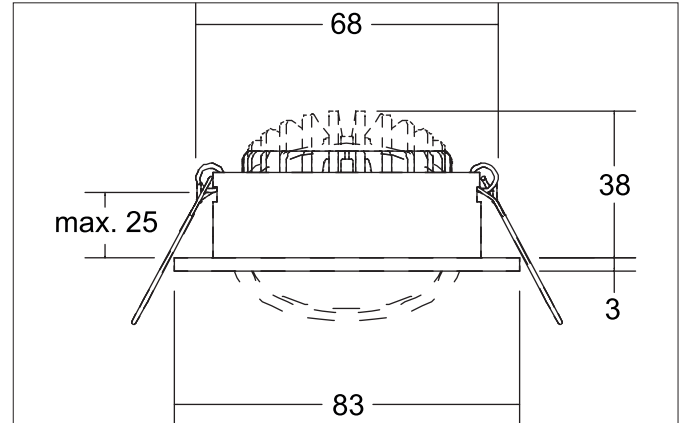

ABACO LED-Einbaustrahler, DALI dimmbar, IP44
 Artikel-Nr. 4 14 13 183

Licht.
 Für Generationen.

Ausschreibungstext
 Rundes LED-Einbaustrahler, DALI dimmbar, IP44, werkzeugloser Deckeneinbau mittels Einbaufedern. Deckenausschnitt Ø 68 mm, Einbautiefe 38 mm, Außendurchmesser 83 mm, Gewicht 0,180 kg, Reflektor silber mit rotationssymmetrisch tief-breit-strahlender Lichtstärkeverteilung. Kunststoff transparent Abdeckung. Bemessungslichtstrom 1.010 lm, Bemessungsleistung 1 x 8 W, Lichtfarbe warmweiß, ähnlichste Farbtemperatur (CCT) 3.000 K, allgemeiner Farbwiedergabeindex CRI 82, Gehäusewerkstoff: Aluminium / PMMA, Farbe: strukturschwarz, zulässige Umgebungstemperatur (ta): -20 °C - +25 °C, Schutzklasse (EN 6 1140): II, Schutzart (DIN EN 60529): IP44. Mit elektronischem Betriebsgerät, DALI-2 dimmbar.

Produktvorteile

- Schutzart IP44 für den Anwendungsort Normalbereich bis Feuchtraum Innenbereich
- Standard-Deckenausschnitt 68 mm – geringe Einbautiefe 38 mm
- Serienmäßig über DALI dimmbar (Auslieferung als Set)
- Überdurchschnittlicher Lichtstrom-Output mit 1.010 Lumen für das System (126 lm/W).

ABACO LED-Einbaustrahlerset, DALI dimmbar, IP44

Artikel-Nr. 4 14 13 183

Licht.
Für Generationen.

Artikeldaten	
Artikel-Nr.	4 14 13 183
GTIN	4255752500100
Serienname	ABACO
Kurzbeschreibung	LED-Einbaustrahlerset, DALI dimmbar, IP44
Material	Aluminium / PMMA
Farbe	schwarz
Ausführung der Oberfläche	strukturiert
Form	rund
Außendurchmesser	83 mm
Einbaudurchmesser	68 mm
Einbautiefe	38 mm
Aufbauhöhe	3 mm
Lieferumfang	inkl. Anschlussbox, 5-polig zur Durchgangsverdrahtung
Nettogewicht	0,180 kg
Konformität	CE, UKCA