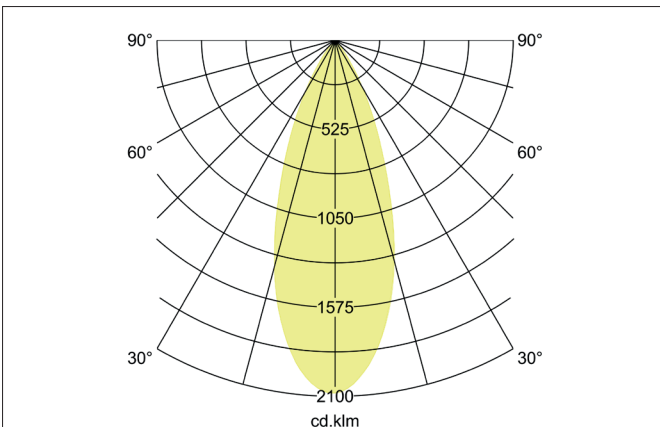

**ABACO LED-Einbaustrahler set, DALI dimmbar, IP44, mit Anschlussbox**

Artikel-Nr. 4 14 15 183

**Ausschreibungstext**

Quadratisches LED-Einbaustrahler set, DALI dimmbar, IP44, mit Anschlussbox, werkzeugloser Deckeneinbau mittels Einbaufedern. Deckenausschnitt Ø 68 mm, Einbautiefe 38 mm, Länge 83 mm, Breite 83 mm, Gewicht 0,180 kg, Reflektor silber mit rotationsymmetrisch tiefbreit-strahlender Lichtstärkeverteilung. Abdeckung Kunststoff transparent, Bemessungslichtstrom 1.010 lm, Bemessungsleistung 1 x 8 W, Lichtfarbe warmweiß, ähnlichste Farbtemperatur (CCT) 3.000 K, allgemeiner Farbwiedergabeindex CRI 82, Lebensdauer L80/B50 bei 25 °C: 50.000 h, Gehäusewerkstoff: Aluminium / PMMA, Farbe: strukturschwarz, zulässige Umgebungstemperatur (ta): -20 °C - +25 °C, Schutzklasse (EN 61140): II, Schutzart (DIN EN 60529): IP44. Mit elektronischem Betriebsgerät, DALI-2 dimmbar.

**Produktvorteile**

- Schutzart IP44 für den Anwendungsort Normalbereich bis Feuchtraum Innenbereich
- Standard-Deckenausschnitt 68 mm – geringe Einbautiefe 38 mm
- Serienmäßig über Phasenabschnitt dimmbar (Auslieferung als Set)
- Hervorragender Lichtstrom-Output mit 1.010 Lumen für das System (126 lm/W).

Lichttechnik	
Farbtemperatur	3.000 K
Lichtfarbe	weiß
Lichtaustritt	direkt
Lichtstrom	1.010 lm
Systemeffizienz	126 lm/W
Farbwiedergabe	CRI 82
Reflektor	facettiert
Reflektorfarbe	silber
Abstrahlwinkel	36°
Lichtverteilung	symmetrisch
Farbtemperatur einstellbar	Nein