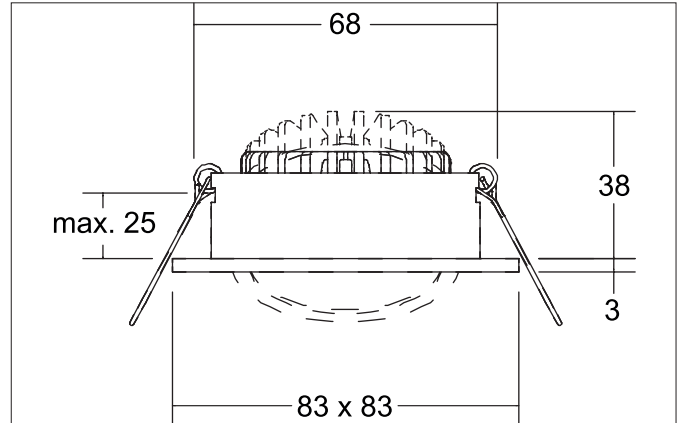

**ABACO LED-Einbaustrahler set, DALI dimmbar, IP44, mit Anschlussbox**

Artikel-Nr. 4 14 15 183

**Ausschreibungstext**

Quadratisches LED-Einbaustrahler set, DALI dimmbar, IP44, mit Anschlussbox, werkzeugloser Deckeneinbau mittels Einbaufedern. Deckenausschnitt Ø 68 mm, Einbautiefe 38 mm, Länge 83 mm, Breite 83 mm, Gewicht 0,180 kg, Reflektor silber mit rotationsymmetrisch tiefbreit-strahlender Lichtstärkeverteilung. Abdeckung Kunststoff transparent, Bemessungslichtstrom 1.010 lm, Bemessungsleistung 1 x 8 W, Lichtfarbe warmweiß, ähnlichste Farbtemperatur (CCT) 3.000 K, allgemeiner Farbwiedergabeindex CRI 82, Lebensdauer L80/B50 bei 25 °C: 50.000 h, Gehäusewerkstoff: Aluminium / PMMA, Farbe: strukturschwarz, zulässige Umgebungstemperatur (ta): -20 °C - +25 °C, Schutzklasse (EN 61140): II, Schutzart (DIN EN 60529): IP44. Mit elektronischem Betriebsgerät, DALI-2 dimmbar.

**Produktvorteile**

- Schutzart IP44 für den Anwendungsort Normalbereich bis Feuchtraum Innenbereich
- Standard-Deckenausschnitt 68 mm – geringe Einbautiefe 38 mm
- Serienmäßig über Phasenabschnitt dimmbar (Auslieferung als Set)
- Hervorragender Lichtstrom-Output mit 1.010 Lumen für das System (126 lm/W).

**ABACO LED-Einbaustrahler set, DALI dimmbar, IP44, mit Anschlussbox**

Artikel-Nr. 4 14 15 183

Artikeldaten	
Artikel-Nr.	4 14 15 183
GTIN	4255752500124
Serienname	ABACO
Kurzbeschreibung	LED-Einbaustrahler set, DALI dimmbar, IP44, mit Anschlussbox
Material	Aluminium / PMMA
Farbe	schwarz
Ausführung der Oberfläche	struktur
Form	quadratisch
Einbaudurchmesser	68 mm
Einbautiefe	38 mm
Länge	83 mm
Breite	83 mm
Aufbauhöhe	3 mm
Lieferumfang	inkl. Anschlussbox, 5-polig zur Durchgangsverdrahtung
Nettogewicht	0,180 kg
Konformität	CE, UKCA