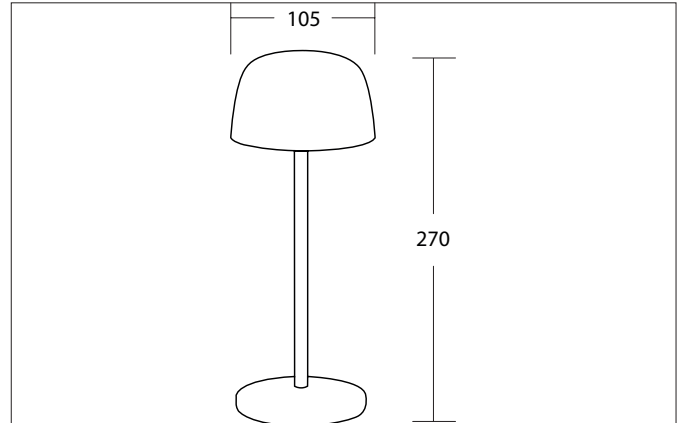

ROSS LED-Akkutischleuchte, Touchdim, IP54, Höhe 270 mm
Artikel-Nr. 65401003GE

Ausschreibungstext

LED-Akkutischleuchte, Touchdim, IP54, Höhe 270 mm, , Leuchtenbreite 105 mm, Höhe 270 mm Gewicht 0,746 kg, , Bemessungslichtstrom 150 lm, Bemessungsleistung 1 x 2,2 W, allgemeiner Farbwiedergabeindex CRI > 80, Gehäusewerkstoff: Aluminiumdruckguss / Kunststoff, Farbe: gelb, zulässige Umgebungstemperatur (ta): -20 °C - +25 °C, Schutzklasse (EN 61140): III, Schutzart (DIN EN 60529): IP54. Mit elektronischem Betriebsgerät, sonstige dimmbar.

Artikeldaten	
Artikel-Nr.	65401003GE
GTIN	4255752507826
Serienname	ROSS
Kurzbeschreibung	LED-Akkutischleuchte, Touchdim, IP54, Höhe 270 mm
Material	Aluminiumdruckguss / Kunststoff
Farbe	gelb
Ausführung der Oberfläche	struktur
Breite	105 mm
Aufbauhöhe	270 mm
Lieferumfang	inkl. USB-C Ladekabel - 1 x 3.600 mA Lithium Batterie. - Ladezeit: 4,5 Std. - maximale Leuchtendauer: 7,5 Std.
Nettogewicht	0,746 kg
Konformität	CE, UKCA

ROSS LED-Akkutischleuchte, Touchdim, IP54, Höhe 270 mm
Artikel-Nr. 65401003GE

Lichttechnik	
Farbtemperatur	3.000 K
Lichtfarbe	weiß
Lichtaustritt	direkt
Lichtstrom	150 lm
Systemeffizienz	31 lm/W
Farbwiedergabe	CRI > 80
Farbtemperatur einstellbar	Nein

Montagetechnik	
Montageart	Anbaumontage
Montageort	Tischmontage
Geeignet für Durchgangsverdrahtung	Nein

Logistische Daten	
Bruttogewicht	0,746 kg
Länge Verpackung	145 mm
Breite Verpackung	145 mm
Höhe Verpackung	335 mm
Entsorgung am Ende der Lebensdauer	Das Produkt darf nicht mit dem Hausmüll entsorgt werden. Sie sind verpflichtet, solche Elektro-Altgeräte separat zu entsorgen. Informieren Sie sich bitte bei Ihrer Kommune über die Möglichkeiten der geregelten Entsorgung. Mit der getrennten Entsorgung führen Sie die Altgeräte dem Recycling oder anderen Formen der Wiederverwertung zu. Sie helfen damit zu vermeiden, dass u. U. belastende Stoffe in die Umwelt gelangen.