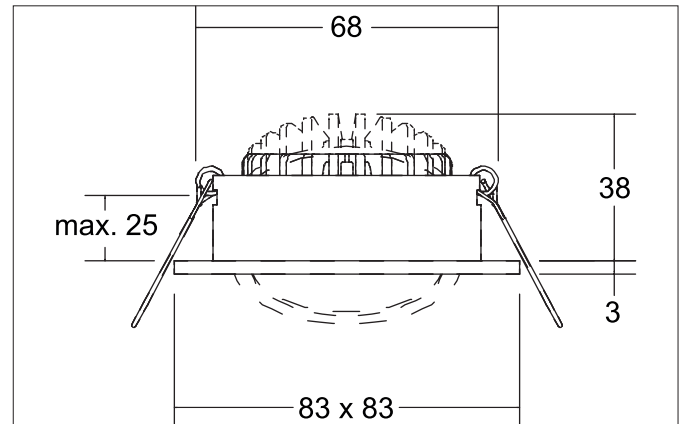

**ABACO LED-Einbaustrahler, DALI dimmbar, TunableWhite, IP44**  
 Artikel-Nr. 4 14 15 184TW

Licht.  
 Für Generationen.

**Ausschreibungstext**

Quadratisches LED-Einbaustrahler, DALI dimmbar, TunableWhite, IP44, werkzeugloser Deckeneinbau mittels Einbaufedern. Deckenausschnitt Ø 68 mm, Einbautiefe 38 mm, Länge 83 mm, Breite 83 mm, Gewicht 0,180 kg, Reflektor silber mit rotationssymmetrisch tief-breitstrahlender Lichtstärkeverteilung. Kunststoff transparent Abdeckung. Bemessungslichtstrom 750 lm, Bemessungsleistung 1 x 6 W, Lichtfarbe warmweiß bis tageslichtweiß, ähnlichste Farbtemperatur (CCT) 2.700 - 6.500 K, allgemeiner Farbwiedergabeindex CRI 82, Gehäusewerkstoff: Aluminium / PMMA, Farbe: strukturweiß, zulässige Umgebungstemperatur (ta): -20 °C - +25 °C, Schutzklasse (EN 61140): II, Schutzart (DIN EN 60529): IP44. Mit elektronischem Betriebsgerät, dimmbar.

**Produktvorteile**

- Schutzart IP44 für den Anwendungsort Normalbereich bis Feuchtraum Innenbereich
- Standard-Deckenausschnitt 68 mm – geringe Einbautiefe 38 mm
- Serienmäßig über DALI dimmbar (Auslieferung als Set)
- TunableWhite-Ausführung

**ABACO LED-Einbaustrahlerset, DALI dimmbar, TunableWhite, IP44**

Artikel-Nr. 4 14 15 184TW

Licht.  
Für Generationen.

Artikeldaten	
Artikel-Nr.	4 14 15 184TW
GTIN	4255752502 128
Serienname	ABACO
Kurzbeschreibung	LED-Einbaustrahlerset, DALI dimmbar, TunableWhite, IP44
Material	Aluminium / PMMA
Farbe	weiß
Ausführung der Oberfläche	struktur
Form	quadratisch
Einbaudurchmesser	68 mm
Einbautiefe	38 mm
Länge	83 mm
Breite	83 mm
Aufbauhöhe	3 mm
Lieferumfang	inkl. Anschlussbox, 5-polig zur Durchgangsverdrahtung
Nettogewicht	0,180 kg
Konformität	CE, UKCA