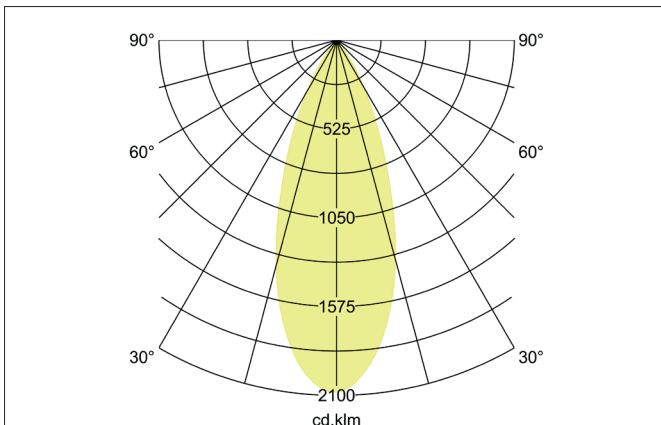

**ABACO LED-Einbaustrahler, DALI dimmbar, TunableWhite, IP44**  
 Artikel-Nr. 4 14 15 184TW

Licht.  
 Für Generationen.

**Ausschreibungstext**

Quadratisches LED-Einbaustrahler, DALI dimmbar, TunableWhite, IP44, werkzeugloser Deckeneinbau mittels Einbaufedern. Deckenausschnitt Ø 68 mm, Einbautiefe 38 mm, Länge 83 mm, Breite 83 mm, Gewicht 0,180 kg, Reflektor silber mit rotationssymmetrisch tief-breitstrahlender Lichtstärkeverteilung. Kunststoff transparent Abdeckung. Bemessungslichtstrom 750 lm, Bemessungsleistung 1 x 6 W, Lichtfarbe warmweiß bis tageslichtweiß, ähnlichste Farbtemperatur (CCT) 2.700 - 6.500 K, allgemeiner Farbwiedergabeindex CRI 82, Gehäusewerkstoff: Aluminium / PMMA, Farbe: strukturweiß, zulässige Umgebungstemperatur (ta): -20 °C - +25 °C, Schutzklasse (EN 61140): II, Schutzart (DIN EN 60529): IP44. Mit elektronischem Betriebsgerät, dimmbar.

**Produktvorteile**

- Schutzart IP44 für den Anwendungsort Normalbereich bis Feuchtraum Innenbereich
- Standard-Deckenausschnitt 68 mm – geringe Einbautiefe 38 mm
- Serienmäßig über DALI dimmbar (Auslieferung als Set)
- TunableWhite-Ausführung

Lichttechnik	
Farbtemperatur	2.700 K - 6.500 K
Lichtfarbe	weiß
Lichtaustritt	direkt
Lichtstrom	750 lm
Systemeffizienz	125 lm/W
Farbwiedergabe	CRI 82
Reflektor	facettiert
Reflektorfarbe	silber
Abstrahlwinkel	36°
Lichtverteilung	symmetrisch
Farbtemperatur einstellbar	stufenlos