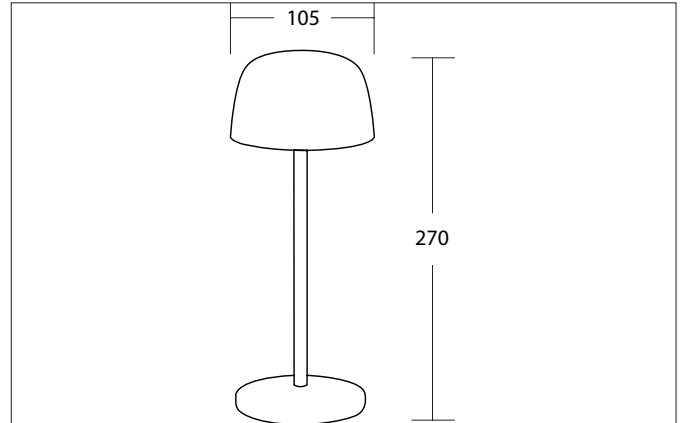

ROSS LED-Akkutischleuchte, PUSH-Dim, dimmbar
 Artikel-Nr. 65401003OR

Licht.
 Für Generationen.

Ausschreibungstext
 LED-Akkutischleuchte, PUSH-Dim, dimmbar, Leuchtenbreite 105 mm, Höhe 270 mm Gewicht 0,746 kg., Bemessungslichtstrom 150 lm, Bemessungsleistung 1 x 2,2 W, allgemeiner Farbwiedergabeindex CRI > 80, Gehäusewerkstoff: Aluminiumdruckguss / Kunststoff, Farbe: orange, zulässige Umgebungstemperatur (ta): -20 °C - +25 °C, Schutzklasse (EN 61140): III, Schutzart (DIN EN 60529): IP54. Mit elektronischem Betriebsgerät, PUSH-Dimm dimmbar.

Artikeldaten	
Artikel-Nr.	65401003OR
GTIN	4255752507840
Serienname	ROSS
Kurzbeschreibung	LED-Akkutischleuchte, PUSH-Dim, dimmbar
Material	Aluminiumdruckguss / Kunststoff
Farbe	orange
Ausführung der Oberfläche	struktur
Breite	105 mm
Aufbauhöhe	270 mm
Lieferumfang	inkl. USB-C Ladekabel - 1 x 3.600 mA Lithium Batterie. - Ladezeit: 4,5 Std. - maximale Leuchtendauer: 7,5 Std.
Nettogewicht	0,746 kg
Konformität	CE, UKCA

ROSS LED-Akkutischleuchte, PUSH-Dim, dimmbar

Artikel-Nr. 65401003OR

Licht.
Für Generationen.

Lichttechnik	
Farbtemperatur	3.000 K
Lichtfarbe	weiß
Lichtaustritt	direkt
Lichtstrom	150 lm
Systemeffizienz	31 lm/W
Farbwiedergabe	CRI > 80
Farbtemperatur einstellbar	Nein