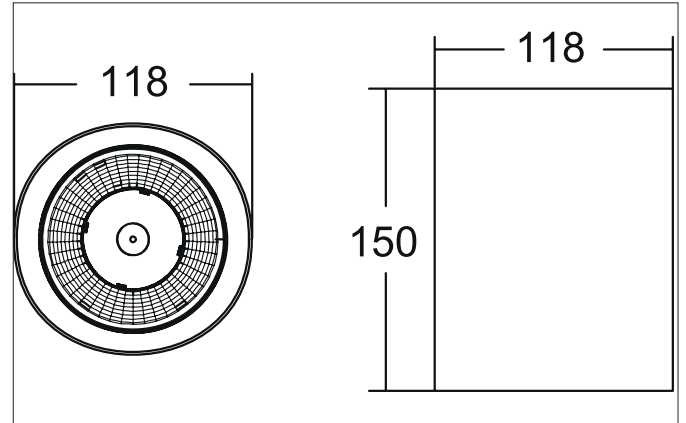

APOLLO MINI LED-Downlight, Reflektor facettiert, DALI dimmbar
 Artikel-Nr. 43612173DA

Licht.
 Für Generationen.

Ausschreibungstext
 LED-Downlight, Reflektor facettiert, DALI dimmbar, Leuchtdurchmesser 118 mm, Höhe 150 mm, Gewicht 0,768 kg, Reflektor silber mit rotationssymmetrisch tief-breit-strahlender Lichtstärkeverteilung. Kunststoff transparent Abdeckung. Bemessungslichtstrom 1.408 lm, UGR < 19, Bemessungsleistung 1 x 10,5 W, Lichtfarbe warmweiß, ähnlichste Farbtemperatur (CCT) 3.000 K, allgemeiner Farbwiedergabeindex CRI > 90, Lebensdauer L80/B10 bei 25 °C: 50.000 h, Gehäusewerkstoff: Aluminium / Glas / Kunststoff, Farbe: weiß, zulässige Umgebungstemperatur (ta): -20 °C - +25 °C, Schutzklasse (EN 61140): I, Schutzart (DIN EN 60529): IP20. Mit elektronischem Betriebsgerät, DALI-2 dimmbar.

Artikeldaten	
Artikel-Nr.	43612173DA
GTIN	4255752505778
Serienname	APOLLO MINI
Kurzbeschreibung	LED-Downlight, Reflektor facettiert, DALI dimmbar
Material	Aluminium / Glas / Kunststoff
Farbe	weiß
Ausführung der Oberfläche	struktur
Form	rund
Außendurchmesser	118 mm
Aufbauhöhe	150 mm
Nettogewicht	0,768 kg

APOLLO MINI LED-Downlight, Reflektor facettiert, DALI dimmbar

Artikel-Nr. 43612173DA

Licht.
Für Generationen.

Lichttechnik	
Farbtemperatur	3.000 K
Lichtfarbe	weiß
Lichtaustritt	direkt
Lichtstrom	1.408 lm
Systemeffizienz	134 lm/W
Farbtoleranz	McAdam-Step 3
Farbwiedergabe	CRI > 90
Reflektor	facettiert
Reflektorfarbe	silber
Abstrahlwinkel	55°
Blendungsbewertung	UGR < 19
Lichtverteilung	symmetrisch
Farbtemperatur einstellbar	Nein