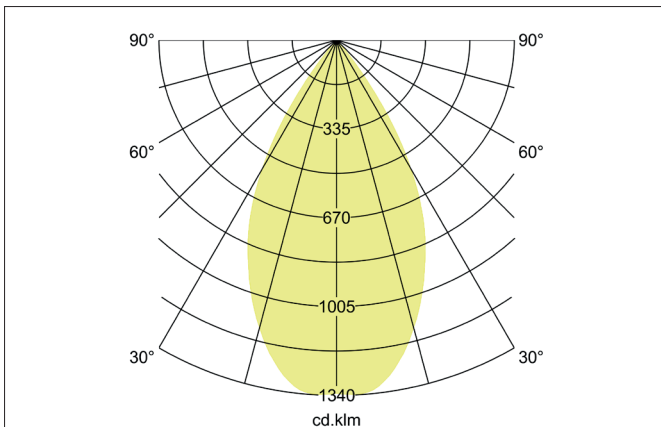

APOLLO MINI LED-Downlight, Reflektor facettiert, DALI dimmbar
 Artikel-Nr. 43612173DA

Licht.
 Für Generationen.

Ausschreibungstext
 LED-Downlight, Reflektor facettiert, DALI dimmbar, Leuchtdurchmesser 118 mm, Höhe 150 mm, Gewicht 0,768 kg, Reflektor silber mit rotationssymmetrisch tief-breit-strahlender Lichtstärkeverteilung. Kunststoff transparent Abdeckung. Bemessungslichtstrom 1.408 lm, UGR < 19, Bemessungsleistung 1 x 10,5 W, Lichtfarbe warmweiß, ähnlichste Farbtemperatur (CCT) 3.000 K, allgemeiner Farbwiedergabeindex CRI > 90, Lebensdauer L80/B10 bei 25 °C: 50.000 h, Gehäusewerkstoff: Aluminium / Glas / Kunststoff, Farbe: weiß, zulässige Umgebungstemperatur (ta): -20 °C - +25 °C, Schutzklasse (EN 61140): I, Schutzart (DIN EN 60529): IP20. Mit elektronischem Betriebsgerät, DALI-2 dimmbar.

Artikeldaten	
Artikel-Nr.	43612173DA
GTIN	4255752505778
Serienname	APOLLO MINI
Kurzbeschreibung	LED-Downlight, Reflektor facettiert, DALI dimmbar
Material	Aluminium / Glas / Kunststoff
Farbe	weiß
Ausführung der Oberfläche	struktur
Form	rund
Außendurchmesser	118 mm
Aufbauhöhe	150 mm
Nettogewicht	0,768 kg

APOLLO MINI LED-Downlight, Reflektor facettiert, DALI dimmbar

Artikel-Nr. 43612173DA

Licht.
Für Generationen.

Lichttechnik	
Farbtemperatur	3.000 K
Lichtfarbe	weiß
Lichtaustritt	direkt
Lichtstrom	1.408 lm
Systemeffizienz	134 lm/W
Farbtoleranz	McAdam-Step 3
Farbwiedergabe	CRI > 90
Reflektor	facettiert
Reflektorfarbe	silber
Abstrahlwinkel	55°
Blendungsbewertung	UGR < 19
Lichtverteilung	symmetrisch
Farbtemperatur einstellbar	Nein