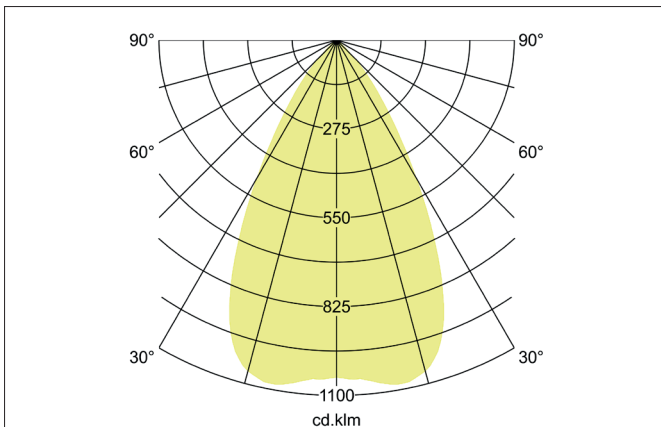

**APOLLO MICRO LED-Downlight, Reflektor glatt, DALI dimmbar**  
 Artikel-Nr. 42641173DA

Licht.  
 Für Generationen.

**Ausschreibungstext**  
 LED-Downlight, Reflektor glatt, DALI dimmbar, Leuchtenlänge 87 mm, Leuchtenbreite 87 mm, Höhe 130 mm Gewicht 0,537 kg, Reflektor silber mit rotationssymmetrisch tief-breit-strahlender Lichtstärkeverteilung. Kunststoff transparent Abdeckung. Bemessungslichtstrom 893 lm, UGR < 19, Bemessungsleistung 1 x 7 W, Lichtfarbe warmweiß, ähnlichste Farbtemperatur (CCT) 3.000 K, allgemeiner Farbwiedergabeindex CRI > 90, Lebensdauer L80/B10 bei 25 °C: 50.000 h, Gehäusewerkstoff: Aluminium / Glas / Kunststoff, Farbe: weiß, zulässige Umgebungstemperatur (ta): -20 °C - +25 °C, Schutzklasse (EN 61140): I, Schutzart (DIN EN 60529): IP20. Mit elektronischem Betriebsgerät, DALI-2 dimmbar.

Artikeldaten	
Artikel-Nr.	42641173DA
GTIN	4255752505945
Serienname	APOLLO MICRO
Kurzbeschreibung	LED-Downlight, Reflektor glatt, DALI dimmbar
Material	Aluminium / Glas / Kunststoff
Farbe	weiß
Ausführung der Oberfläche	strukturiert
Form	quadratisch
Länge	87 mm
Breite	87 mm
Aufbauhöhe	130 mm
Nettogewicht	0,537 kg