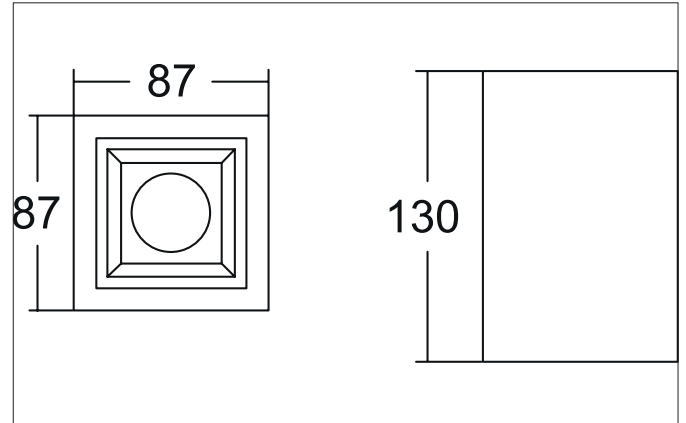

**APOLLO MICRO LED-Downlight, Reflektor glatt, DALI dimmbar**  
 Artikel-Nr. 42641173DA

Licht.  
 Für Generationen.

**Ausschreibungstext**  
 LED-Downlight, Reflektor glatt, DALI dimmbar, Leuchtenlänge 87 mm, Leuchtenbreite 87 mm, Höhe 130 mm Gewicht 0,537 kg, Reflektor silber mit rotationssymmetrisch tief-breit-strahlender Lichtstärkeverteilung. Kunststoff transparent Abdeckung. Bemessungslichtstrom 893 lm, UGR < 19, Bemessungsleistung 1 x 7 W, Lichtfarbe warmweiß, ähnlichste Farbtemperatur (CCT) 3.000 K, allgemeiner Farbwiedergabeindex CRI > 90, Lebensdauer L80/B10 bei 25 °C: 50.000 h, Gehäusewerkstoff: Aluminium / Glas / Kunststoff, Farbe: weiß, zulässige Umgebungstemperatur (ta): -20 °C - +25 °C, Schutzklasse (EN 61140): I, Schutzart (DIN EN 60529): IP20. Mit elektronischem Betriebsgerät, DALI-2 dimmbar.

Artikeldaten	
Artikel-Nr.	42641173DA
GTIN	4255752505945
Serienname	APOLLO MICRO
Kurzbeschreibung	LED-Downlight, Reflektor glatt, DALI dimmbar
Material	Aluminium / Glas / Kunststoff
Farbe	weiß
Ausführung der Oberfläche	strukturiert
Form	quadratisch
Länge	87 mm
Breite	87 mm
Aufbauhöhe	130 mm
Nettogewicht	0,537 kg