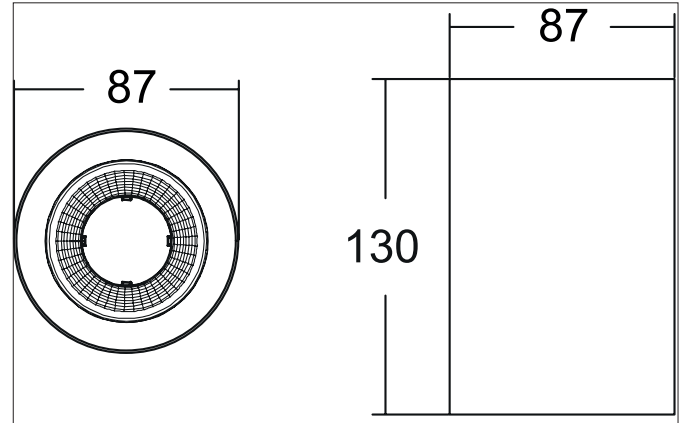

APOLLO MICRO LED-Downlight, Reflektor facettiert, DALI dimmbar
 Artikel-Nr. 43611174DA

Licht.
 Für Generationen.

Ausschreibungstext
 LED-Downlight, Reflektor facettiert, DALI dimmbar, Leuchtdurchmesser 87 mm, Höhe 130 mm Gewicht 0,507 kg, Reflektor silber mit rotationssymmetrisch tief-breit-strahlender Lichtstärkeverteilung. Kunststoff transparent Abdeckung. Bemessungslichtstrom 873 lm, UGR < 19, Bemessungsleistung 1 x 7 W, Lichtfarbe neutralweiß, ähnlichste Farbtemperatur (CCT) 4.000 K, allgemeiner Farbwiedergabeindex CRI > 90, Lebensdauer L80/B10 bei 25 °C: 50.000 h, Gehäusewerkstoff: Aluminium / Glas / Kunststoff, Farbe: weiß, zulässige Umgebungstemperatur (ta): -20 °C - +25 °C, Schutzklasse (EN 61140): I, Schutzart (DIN EN 60529): IP20. Mit elektronischem Betriebsgerät, DALI-2 dimmbar.

Artikeldaten	
Artikel-Nr.	43611174DA
GTIN	4255752506324
Serienname	APOLLO MICRO
Kurzbeschreibung	LED-Downlight, Reflektor facettiert, DALI dimmbar
Material	Aluminium / Glas / Kunststoff
Farbe	weiß
Ausführung der Oberfläche	struktur
Form	rund
Außendurchmesser	87 mm
Aufbauhöhe	130 mm
Nettogewicht	0,507 kg

APOLLO MICRO LED-Downlight, Reflektor facettiert, DALI dimmbar

Artikel-Nr. 43611174DA

Licht.
Für Generationen.

Lichttechnik	
Farbtemperatur	4.000 K
Lichtfarbe	weiß
Lichtaustritt	direkt
Lichtstrom	873 lm
Systemeffizienz	125 lm/W
Farbtoleranz	McAdam-Step 3
Farbwiedergabe	CRI > 90
Reflektor	facettiert
Reflektorfarbe	silber
Abstrahlwinkel	55°
Blendungsbewertung	UGR < 19
Lichtverteilung	symmetrisch
Farbtemperatur einstellbar	Nein