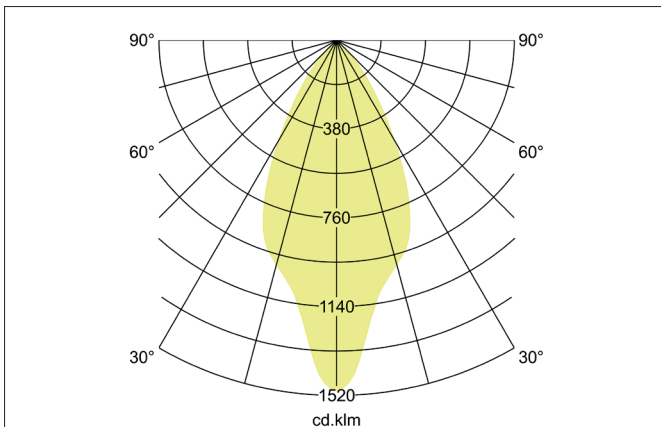

APOLLO MICRO LED-Downlight, Reflektor facettiert, DALI dimmbar
 Artikel-Nr. 43611174DA

Licht.
 Für Generationen.

Ausschreibungstext
 LED-Downlight, Reflektor facettiert, DALI dimmbar, Leuchtdurchmesser 87 mm, Höhe 130 mm Gewicht 0,507 kg, Reflektor silber mit rotationssymmetrisch tief-breit-strahlender Lichtstärkeverteilung. Kunststoff transparent Abdeckung. Bemessungslichtstrom 873 lm, UGR < 19, Bemessungsleistung 1 x 7 W, Lichtfarbe neutralweiß, ähnlichste Farbtemperatur (CCT) 4.000 K, allgemeiner Farbwiedergabeindex CRI > 90, Lebensdauer L80/B10 bei 25 °C: 50.000 h, Gehäusewerkstoff: Aluminium / Glas / Kunststoff, Farbe: weiß, zulässige Umgebungstemperatur (ta): -20 °C - +25 °C, Schutzklasse (EN 61140): I, Schutzart (DIN EN 60529): IP20. Mit elektronischem Betriebsgerät, DALI-2 dimmbar.

Artikeldaten	
Artikel-Nr.	43611174DA
GTIN	4255752506324
Serienname	APOLLO MICRO
Kurzbeschreibung	LED-Downlight, Reflektor facettiert, DALI dimmbar
Material	Aluminium / Glas / Kunststoff
Farbe	weiß
Ausführung der Oberfläche	struktur
Form	rund
Außendurchmesser	87 mm
Aufbauhöhe	130 mm
Nettogewicht	0,507 kg

APOLLO MICRO LED-Downlight, Reflektor facettiert, DALI dimmbar

Artikel-Nr. 43611174DA

Licht.
Für Generationen.

Lichttechnik	
Farbtemperatur	4.000 K
Lichtfarbe	weiß
Lichtaustritt	direkt
Lichtstrom	873 lm
Systemeffizienz	125 lm/W
Farbtoleranz	McAdam-Step 3
Farbwiedergabe	CRI > 90
Reflektor	facettiert
Reflektorfarbe	silber
Abstrahlwinkel	55°
Blendungsbewertung	UGR < 19
Lichtverteilung	symmetrisch
Farbtemperatur einstellbar	Nein