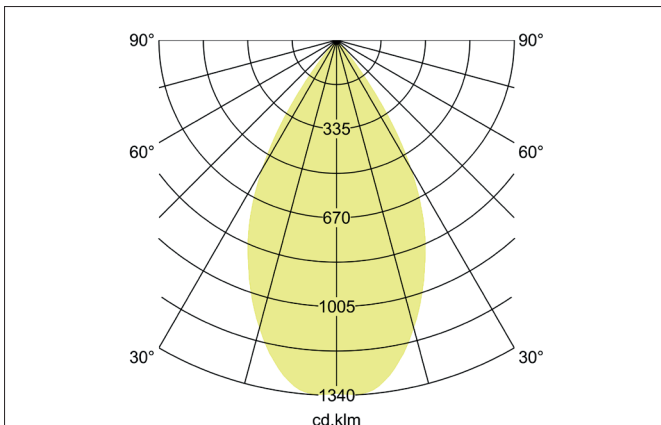

**APOLLO MINI LED-Downlight, Reflektor facettiert, schaltbar**  
 Artikel-Nr. 43612174

Licht.  
 Für Generationen.

**Ausschreibungstext**  
 LED-Downlight, Reflektor facettiert, schaltbar, Leuchtdurchmesser 118 mm, Höhe 150 mm, Gewicht 0,768 kg, Reflektor silber mit rotationssymmetrisch tief-breit-strahlender Lichtstärkeverteilung. Kunststoff transparent Abdeckung. Bemessungslichtstrom 1.385 lm, UGR < 19, Bemessungsleistung 1 x 10,5 W, Lichtfarbe neutralweiß, ähnlichste Farbtemperatur (CCT) 4.000 K, allgemeiner Farbwiedergabeindex CRI > 90, Lebensdauer L80/B10 bei 25 °C: 50.000 h, Gehäusewerkstoff: Aluminium / Glas / Kunststoff, Farbe: weiß, zulässige Umgebungstemperatur (ta): -20 °C - +25 °C, Schutzklasse (EN 61140): I, Schutzart (DIN EN 60529): IP20. Mit elektronischem Betriebsgerät, schaltbar.

Artikeldaten	
Artikel-Nr.	43612174
GTIN	4255752506331
Serienname	APOLLO MINI
Kurzbeschreibung	LED-Downlight, Reflektor facettiert, schaltbar
Material	Aluminium / Glas / Kunststoff
Farbe	weiß
Ausführung der Oberfläche	struktur
Form	rund
Außendurchmesser	118 mm
Aufbauhöhe	150 mm
Nettogewicht	0,768 kg

**APOLLO MINI LED-Downlight, Reflektor facettiert, schaltbar**

Artikel-Nr. 43612174

Licht.  
Für Generationen.

Lichttechnik	
Farbtemperatur	4.000 K
Lichtfarbe	weiß
Lichtaustritt	direkt
Lichtstrom	1.385 lm
Systemeffizienz	132 lm/W
Farbtoleranz	McAdam-Step 3
Farbwiedergabe	CRI > 90
Reflektor	facettiert
Reflektorfarbe	silber
Abstrahlwinkel	55°
Blendungsbewertung	UGR < 19
Lichtverteilung	symmetrisch
Farbtemperatur einstellbar	Nein