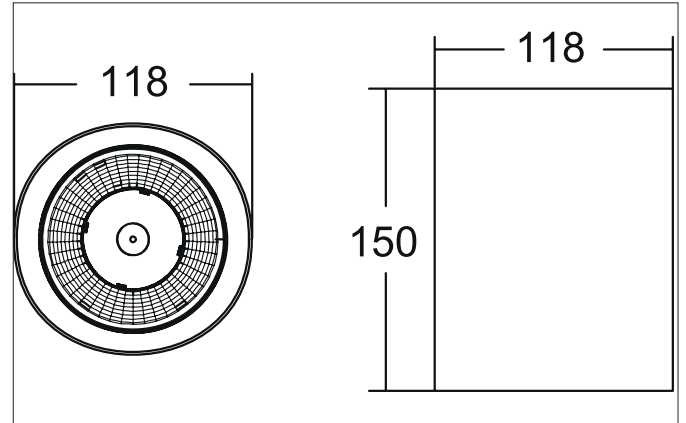

**APOLLO MINI LED-Downlight, Reflektor facettiert, schaltbar**  
 Artikel-Nr. 43612174

Licht.  
 Für Generationen.

**Ausschreibungstext**  
 LED-Downlight, Reflektor facettiert, schaltbar, Leuchtdurchmesser 118 mm, Höhe 150 mm, Gewicht 0,768 kg, Reflektor silber mit rotationssymmetrisch tief-breit-strahlender Lichtstärkeverteilung. Kunststoff transparent Abdeckung. Bemessungslichtstrom 1.385 lm, UGR < 19, Bemessungsleistung 1 x 10,5 W, Lichtfarbe neutralweiß, ähnlichste Farbtemperatur (CCT) 4.000 K, allgemeiner Farbwiedergabeindex CRI > 90, Lebensdauer L80/B10 bei 25 °C: 50.000 h, Gehäusewerkstoff: Aluminium / Glas / Kunststoff, Farbe: weiß, zulässige Umgebungstemperatur (ta): -20 °C - +25 °C, Schutzklasse (EN 61140): I, Schutzart (DIN EN 60529): IP20. Mit elektronischem Betriebsgerät, schaltbar.

Artikeldaten	
Artikel-Nr.	43612174
GTIN	4255752506331
Serienname	APOLLO MINI
Kurzbeschreibung	LED-Downlight, Reflektor facettiert, schaltbar
Material	Aluminium / Glas / Kunststoff
Farbe	weiß
Ausführung der Oberfläche	struktur
Form	rund
Außendurchmesser	118 mm
Aufbauhöhe	150 mm
Nettogewicht	0,768 kg

**APOLLO MINI LED-Downlight, Reflektor facettiert, schaltbar**

Artikel-Nr. 43612174

Licht.  
Für Generationen.

Lichttechnik	
Farbtemperatur	4.000 K
Lichtfarbe	weiß
Lichtaustritt	direkt
Lichtstrom	1.385 lm
Systemeffizienz	132 lm/W
Farbtoleranz	McAdam-Step 3
Farbwiedergabe	CRI > 90
Reflektor	facettiert
Reflektorfarbe	silber
Abstrahlwinkel	55°
Blendungsbewertung	UGR < 19
Lichtverteilung	symmetrisch
Farbtemperatur einstellbar	Nein