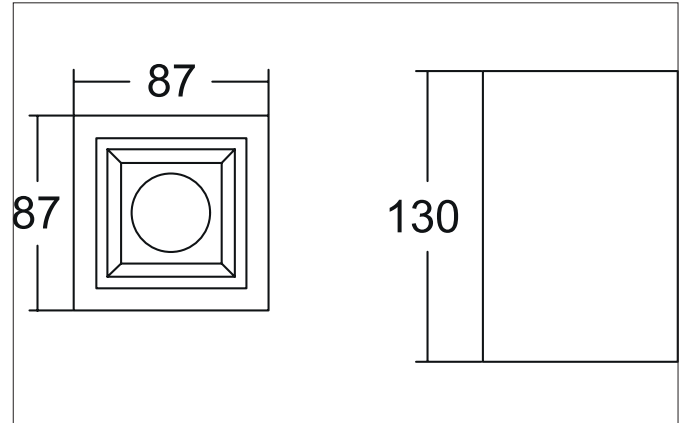

APOLLO MICRO LED-Downlight, Reflektor facettiert, DALI dimmbar
 Artikel-Nr. 43641174DA

Licht.
 Für Generationen.

Ausschreibungstext
 LED-Downlight, Reflektor facettiert, DALI dimmbar, Leuchtenlänge 87 mm, Leuchtenbreite 87 mm, Höhe 130 mm Gewicht 0,537 kg, Reflektor silber mit rotationssymmetrisch tief-breit-strahlender Lichtstärkeverteilung. Kunststoff transparent Abdeckung. Bemessungslichtstrom 873 lm, UGR < 19, Bemessungsleistung 1 x 7 W, Lichtfarbe neutralweiß, ähnlichste Farbtemperatur (CCT) 4.000 K, allgemeiner Farbwiedergabeindex CRI > 90, Lebensdauer L80/B10 bei 25 °C: 50.000 h, Gehäusewerkstoff: Aluminium / Glas / Kunststoff, Farbe: weiß, zulässige Umgebungstemperatur (ta): -20 °C - +25 °C, Schutzklasse (EN 61140): I, Schutzart (DIN EN 60529): IP20. Mit elektronischem Betriebsgerät, DALI-2 dimmbar.

Artikeldaten	
Artikel-Nr.	43641174DA
GTIN	4255752506089
Serienname	APOLLO MICRO
Kurzbeschreibung	LED-Downlight, Reflektor facettiert, DALI dimmbar
Material	Aluminium / Glas / Kunststoff
Farbe	weiß
Ausführung der Oberfläche	struktur
Form	quadratisch
Länge	87 mm
Breite	87 mm
Aufbauhöhe	130 mm
Nettogewicht	0,537 kg