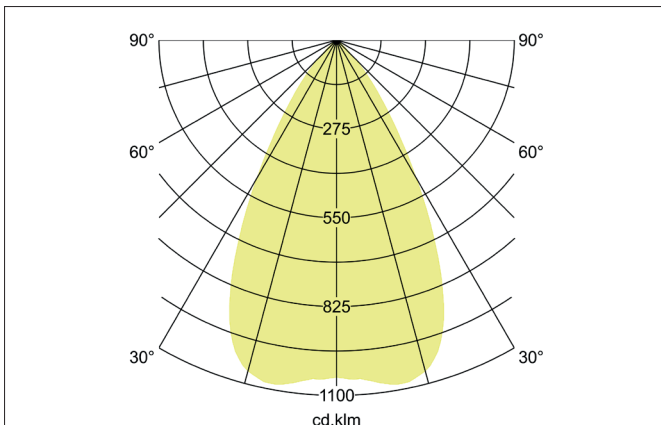

APOLLO MICRO LED-Downlight, Reflektor facettiert, DALI dimmbar
 Artikel-Nr. 43641174DA

Licht.
 Für Generationen.

Ausschreibungstext
 LED-Downlight, Reflektor facettiert, DALI dimmbar, Leuchtenlänge 87 mm, Leuchtenbreite 87 mm, Höhe 130 mm Gewicht 0,537 kg, Reflektor silber mit rotationssymmetrisch tief-breit-strahlender Lichtstärkeverteilung. Kunststoff transparent Abdeckung. Bemessungslichtstrom 873 lm, UGR < 19, Bemessungsleistung 1 x 7 W, Lichtfarbe neutralweiß, ähnlichste Farbtemperatur (CCT) 4.000 K, allgemeiner Farbwiedergabeindex CRI > 90, Lebensdauer L80/B10 bei 25 °C: 50.000 h, Gehäusewerkstoff: Aluminium / Glas / Kunststoff, Farbe: weiß, zulässige Umgebungstemperatur (ta): -20 °C - +25 °C, Schutzklasse (EN 61140): I, Schutzart (DIN EN 60529): IP20. Mit elektronischem Betriebsgerät, DALI-2 dimmbar.

Artikeldaten	
Artikel-Nr.	43641174DA
GTIN	4255752506089
Serienname	APOLLO MICRO
Kurzbeschreibung	LED-Downlight, Reflektor facettiert, DALI dimmbar
Material	Aluminium / Glas / Kunststoff
Farbe	weiß
Ausführung der Oberfläche	struktur
Form	quadratisch
Länge	87 mm
Breite	87 mm
Aufbauhöhe	130 mm
Nettogewicht	0,537 kg

APOLLO MICRO LED-Downlight, Reflektor facettiert, DALI dimmbar

Artikel-Nr. 43641174DA

Licht.
Für Generationen.

Lichttechnik	
Farbtemperatur	4.000 K
Lichtfarbe	weiß
Lichtaustritt	direkt
Lichtstrom	873 lm
Systemeffizienz	125 lm/W
Farbtoleranz	McAdam-Step 3
Farbwiedergabe	CRI > 90
Reflektor	facettiert
Reflektorfarbe	silber
Abstrahlwinkel	55°
Blendungsbewertung	UGR < 19
Lichtverteilung	symmetrisch
Farbtemperatur einstellbar	Nein