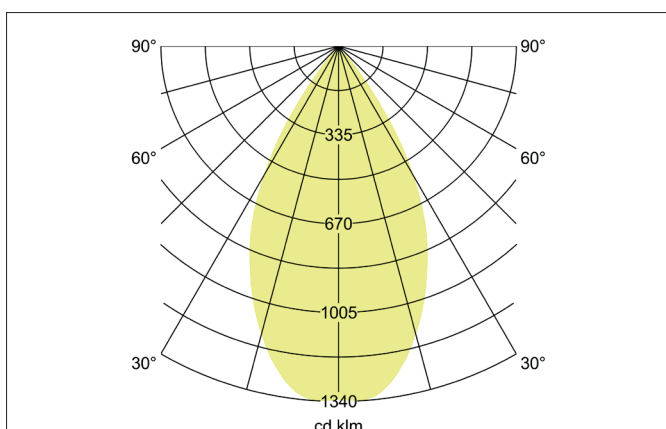

APOLLO MINI LED-Downlight, Reflektor facettiert, DALI dimmbar

Artikel-Nr. 43612174DA

Licht.
Für Generationen.

Ausschreibungstext

LED-Downlight, Reflektor facettiert, DALI dimmbar, Leuchtdurchmesser 118 mm, Höhe 150 mm Gewicht 0,768 kg, Reflektor silber mit rotationssymmetrisch tief-breit-strahlender Lichtstärkeverteilung. Kunststoff transparent Abdeckung. Bemessungslichtstrom 1.385 lm, UGR < 19, Bemessungsleistung 1 x 10,5 W, Lichtfarbe neutralweiß, ähnlichste Farbtemperatur (CCT) 4.000 K, allgemeiner Farbwiedergabeindex CRI > 90, Lebensdauer L80/B10 bei 25 °C: 50.000 h, Gehäusewerkstoff: Aluminium / Glas / Kunststoff, Farbe: weiß, zulässige Umgebungstemperatur (ta): -20 °C - +25 °C, Schutzklasse (EN 61140): I, Schutzart (DIN EN 60529): IP20. Mit elektronischem Betriebsgerät, DALI-2 dimmbar.

Artikeldaten	
Artikel-Nr.	43612174DA
GTIN	4255752506348
Serienname	APOLLO MINI
Kurzbeschreibung	LED-Downlight, Reflektor facettiert, DALI dimmbar
Material	Aluminium / Glas / Kunststoff
Farbe	weiß
Ausführung der Oberfläche	struktur
Form	rund
Außendurchmesser	118 mm
Aufbauhöhe	150 mm
Nettogewicht	0,768 kg

APOLLO MINI LED-Downlight, Reflektor facettiert, DALI dimmbar

Artikel-Nr. 43612174DA

Licht.
Für Generationen.

Lichttechnik	
Farbtemperatur	4.000 K
Lichtfarbe	weiß
Lichtaustritt	direkt
Lichtstrom	1.385 lm
Systemeffizienz	132 lm/W
Farbtoleranz	McAdam-Step 3
Farbwiedergabe	CRI > 90
Reflektor	facettiert
Reflektorfarbe	silber
Abstrahlwinkel	55°
Blendungsbewertung	UGR < 19
Lichtverteilung	symmetrisch
Farbtemperatur einstellbar	Nein