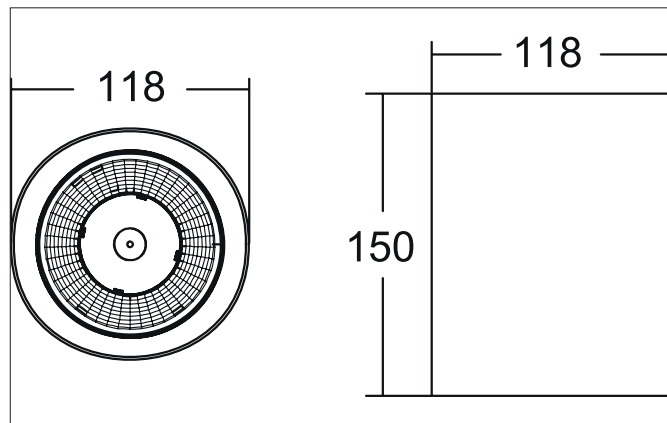

APOLLO MINI LED-Downlight, Reflektor facettiert, DALI dimmbar

Artikel-Nr. 43612174DA

Licht.
Für Generationen.

Ausschreibungstext

LED-Downlight, Reflektor facettiert, DALI dimmbar, Leuchtdurchmesser 118 mm, Höhe 150 mm Gewicht 0,768 kg, Reflektor silber mit rotationssymmetrisch tief-breit-strahlender Lichtstärkeverteilung. Kunststoff transparent Abdeckung. Bemessungslichtstrom 1.385 lm, UGR < 19, Bemessungsleistung 1 x 10,5 W, Lichtfarbe neutralweiß, ähnlichste Farbtemperatur (CCT) 4.000 K, allgemeiner Farbwiedergabeindex CRI > 90, Lebensdauer L80/B10 bei 25 °C: 50.000 h, Gehäusewerkstoff: Aluminium / Glas / Kunststoff, Farbe: weiß, zulässige Umgebungstemperatur (ta): -20 °C - +25 °C, Schutzklasse (EN 61140): I, Schutzart (DIN EN 60529): IP20. Mit elektronischem Betriebsgerät, DALI-2 dimmbar.

Artikeldaten	
Artikel-Nr.	43612174DA
GTIN	4255752506348
Serienname	APOLLO MINI
Kurzbeschreibung	LED-Downlight, Reflektor facettiert, DALI dimmbar
Material	Aluminium / Glas / Kunststoff
Farbe	weiß
Ausführung der Oberfläche	struktur
Form	rund
Außendurchmesser	118 mm
Aufbauhöhe	150 mm
Nettogewicht	0,768 kg

APOLLO MINI LED-Downlight, Reflektor facettiert, DALI dimmbar

Artikel-Nr. 43612174DA

Licht.
Für Generationen.

Lichttechnik	
Farbtemperatur	4.000 K
Lichtfarbe	weiß
Lichtaustritt	direkt
Lichtstrom	1.385 lm
Systemeffizienz	132 lm/W
Farbtoleranz	McAdam-Step 3
Farbwiedergabe	CRI > 90
Reflektor	facettiert
Reflektorfarbe	silber
Abstrahlwinkel	55°
Blendungsbewertung	UGR < 19
Lichtverteilung	symmetrisch
Farbtemperatur einstellbar	Nein