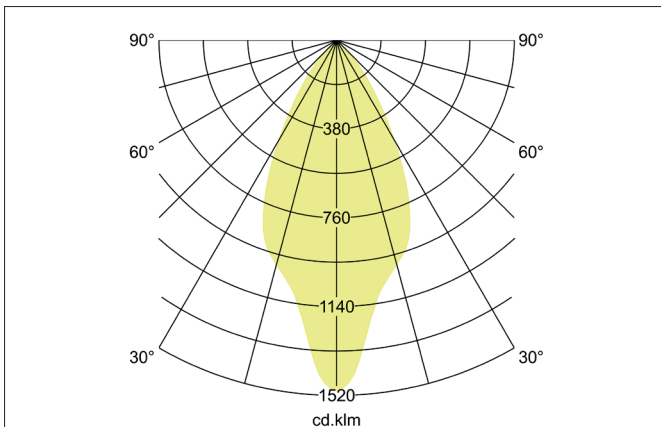

APOLLO MICRO LED-Downlight, Reflektor facettiert, DALI dimmbar
 Artikel-Nr. 43611175DA

Licht.
 Für Generationen.

Ausschreibungstext
 LED-Downlight, Reflektor facettiert, DALI dimmbar, Leuchtdurchmesser 87 mm, Höhe 130 mm Gewicht 0,507 kg, Reflektor silber mit rotationssymmetrisch tief-breit-strahlender Lichtstärkeverteilung. Kunststoff transparent Abdeckung. Bemessungslichtstrom 873 lm, UGR < 19, Bemessungsleistung 1 x 7 W, Lichtfarbe neutralweiß, ähnlichste Farbtemperatur (CCT) 3.500 K, allgemeiner Farbwiedergabeindex CRI > 90, Lebensdauer L80/B10 bei 25 °C: 50.000 h, Gehäusewerkstoff: Aluminium / Glas / Kunststoff, Farbe: weiß, zulässige Umgebungstemperatur (ta): -20 °C - +25 °C, Schutzklasse (EN 61140): I, Schutzart (DIN EN 60529): IP20. Mit elektronischem Betriebsgerät, DALI-2 dimmbar.

Artikeldaten	
Artikel-Nr.	43611175DA
GTIN	4255752506645
Serienname	APOLLO MICRO
Kurzbeschreibung	LED-Downlight, Reflektor facettiert, DALI dimmbar
Material	Aluminium / Glas / Kunststoff
Farbe	weiß
Ausführung der Oberfläche	struktur
Form	rund
Außendurchmesser	87 mm
Aufbauhöhe	130 mm
Nettogewicht	0,507 kg

APOLLO MICRO LED-Downlight, Reflektor facettiert, DALI dimmbar

Artikel-Nr. 43611175DA

Licht.
Für Generationen.

Lichttechnik	
Farbtemperatur	3.500 K
Lichtfarbe	weiß
Lichtaustritt	direkt
Lichtstrom	873 lm
Systemeffizienz	125 lm/W
Farbtoleranz	McAdam-Step 3
Farbwiedergabe	CRI > 90
Reflektor	facettiert
Reflektorfarbe	silber
Abstrahlwinkel	55°
Blendungsbewertung	UGR < 19
Lichtverteilung	symmetrisch
Farbtemperatur einstellbar	Nein