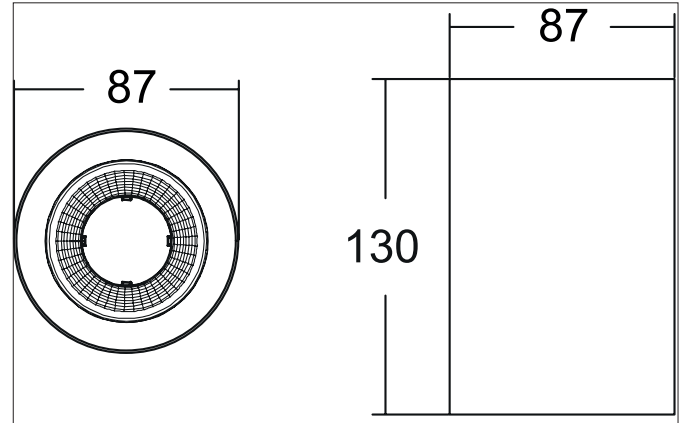

APOLLO MICRO LED-Downlight, Reflektor facettiert, DALI dimmbar
 Artikel-Nr. 43611175DA

Licht.
 Für Generationen.

Ausschreibungstext
 LED-Downlight, Reflektor facettiert, DALI dimmbar, Leuchtdurchmesser 87 mm, Höhe 130 mm Gewicht 0,507 kg, Reflektor silber mit rotationssymmetrisch tief-breit-strahlender Lichtstärkeverteilung. Kunststoff transparent Abdeckung. Bemessungslichtstrom 873 lm, UGR < 19, Bemessungsleistung 1 x 7 W, Lichtfarbe neutralweiß, ähnlichste Farbtemperatur (CCT) 3.500 K, allgemeiner Farbwiedergabeindex CRI > 90, Lebensdauer L80/B10 bei 25 °C: 50.000 h, Gehäusewerkstoff: Aluminium / Glas / Kunststoff, Farbe: weiß, zulässige Umgebungstemperatur (ta): -20 °C - +25 °C, Schutzklasse (EN 61140): I, Schutzart (DIN EN 60529): IP20. Mit elektronischem Betriebsgerät, DALI-2 dimmbar.

Artikeldaten	
Artikel-Nr.	43611175DA
GTIN	4255752506645
Serienname	APOLLO MICRO
Kurzbeschreibung	LED-Downlight, Reflektor facettiert, DALI dimmbar
Material	Aluminium / Glas / Kunststoff
Farbe	weiß
Ausführung der Oberfläche	struktur
Form	rund
Außendurchmesser	87 mm
Aufbauhöhe	130 mm
Nettogewicht	0,507 kg

APOLLO MICRO LED-Downlight, Reflektor facettiert, DALI dimmbar

Artikel-Nr. 43611175DA

Licht.
Für Generationen.

Lichttechnik	
Farbtemperatur	3.500 K
Lichtfarbe	weiß
Lichtaustritt	direkt
Lichtstrom	873 lm
Systemeffizienz	125 lm/W
Farbtoleranz	McAdam-Step 3
Farbwiedergabe	CRI > 90
Reflektor	facettiert
Reflektorfarbe	silber
Abstrahlwinkel	55°
Blendungsbewertung	UGR < 19
Lichtverteilung	symmetrisch
Farbtemperatur einstellbar	Nein