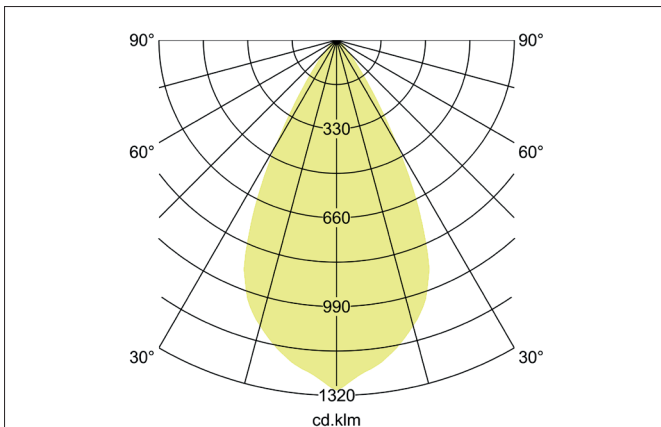

APOLLO MAXI LED-Downlight, Reflektor facettiert, DALI dimmbar
 Artikel-Nr. 43614183DA

Licht.
 Für Generationen.

Ausschreibungstext
 LED-Downlight, Reflektor facettiert, DALI dimmbar, Leuchtdurchmesser 208 mm, Höhe 190 mm Gewicht 2,178 kg, Reflektor silber mit rotationssymmetrisch tief-breit-strahlender Lichtstärkeverteilung. Kunststoff transparent Abdeckung. Bemessungslichtstrom 2.632 lm, UGR < 19, Bemessungsleistung 1 x 20,5 W, Lichtfarbe warmweiß, ähnlichste Farbtemperatur (CCT) 3.000 K, allgemeiner Farbwiedergabeindex CRI > 90, Lebensdauer L80/B10 bei 25 °C: 50.000 h, Gehäusewerkstoff: Aluminium / Glas / Kunststoff, Farbe: schwarz, zulässige Umgebungstemperatur (ta): -20 °C - +25 °C, Schutzklasse (EN 61140): I, Schutzart (DIN EN 60529): IP20. Mit elektronischem Betriebsgerät, DALI-2 dimmbar.

Artikeldaten	
Artikel-Nr.	43614183DA
GTIN	4255752506997
Serienname	APOLLO MAXI
Kurzbeschreibung	LED-Downlight, Reflektor facettiert, DALI dimmbar
Material	Aluminium / Glas / Kunststoff
Farbe	schwarz
Ausführung der Oberfläche	struktur
Form	rund
Außendurchmesser	208 mm
Aufbauhöhe	190 mm
Nettogewicht	2,178 kg

APOLLO MAXI LED-Downlight, Reflektor facettiert, DALI dimmbar
 Artikel-Nr. 43614183DA

Licht.
 Für Generationen.

Lichttechnik	
Farbtemperatur	3.000 K
Lichtfarbe	weiß
Lichtaustritt	direkt
Lichtstrom	2.632 lm
Systemeffizienz	128 lm/W
Farbtoleranz	McAdam-Step 3
Farbwiedergabe	CRI > 90
Reflektor	facettiert
Reflektorfarbe	silber
Abstrahlwinkel	55°
Blendungsbewertung	UGR < 19
Lichtverteilung	symmetrisch
Farbtemperatur einstellbar	Nein