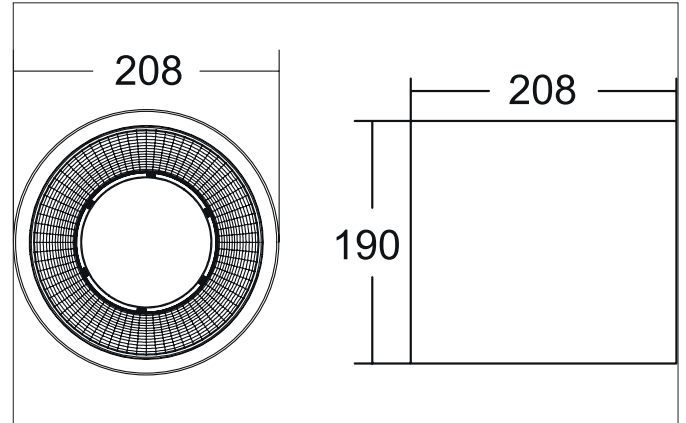

APOLLO MAXI LED-Downlight, Reflektor facettiert, DALI dimmbar
 Artikel-Nr. 43614183DA

Licht.
 Für Generationen.

Ausschreibungstext
 LED-Downlight, Reflektor facettiert, DALI dimmbar, Leuchtdurchmesser 208 mm, Höhe 190 mm Gewicht 2,178 kg, Reflektor silber mit rotationssymmetrisch tief-breit-strahlender Lichtstärkeverteilung. Kunststoff transparent Abdeckung. Bemessungslichtstrom 2.632 lm, UGR < 19, Bemessungsleistung 1 x 20,5 W, Lichtfarbe warmweiß, ähnlichste Farbtemperatur (CCT) 3.000 K, allgemeiner Farbwiedergabeindex CRI > 90, Lebensdauer L80/B10 bei 25 °C: 50.000 h, Gehäusewerkstoff: Aluminium / Glas / Kunststoff, Farbe: schwarz, zulässige Umgebungstemperatur (ta): -20 °C - +25 °C, Schutzklasse (EN 61140): I, Schutzart (DIN EN 60529): IP20. Mit elektronischem Betriebsgerät, DALI-2 dimmbar.

Artikeldaten	
Artikel-Nr.	43614183DA
GTIN	4255752506997
Serienname	APOLLO MAXI
Kurzbeschreibung	LED-Downlight, Reflektor facettiert, DALI dimmbar
Material	Aluminium / Glas / Kunststoff
Farbe	schwarz
Ausführung der Oberfläche	struktur
Form	rund
Außendurchmesser	208 mm
Aufbauhöhe	190 mm
Nettogewicht	2,178 kg

APOLLO MAXI LED-Downlight, Reflektor facettiert, DALI dimmbar
 Artikel-Nr. 43614183DA

Licht.
 Für Generationen.

Lichttechnik	
Farbtemperatur	3.000 K
Lichtfarbe	weiß
Lichtaustritt	direkt
Lichtstrom	2.632 lm
Systemeffizienz	128 lm/W
Farbtoleranz	McAdam-Step 3
Farbwiedergabe	CRI > 90
Reflektor	facettiert
Reflektorfarbe	silber
Abstrahlwinkel	55°
Blendungsbewertung	UGR < 19
Lichtverteilung	symmetrisch
Farbtemperatur einstellbar	Nein