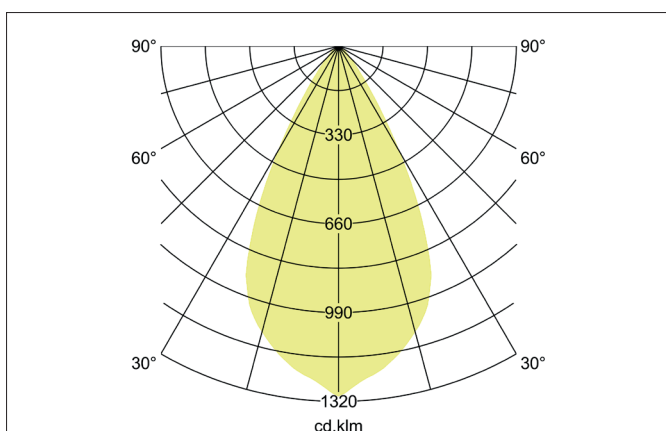

APOLLO MAXI LED-Downlight, Reflektor facettiert, DALI dimmbar

Artikel-Nr. 43614184DA

Licht.
Für Generationen.

Ausschreibungstext

LED-Downlight, Reflektor facettiert, DALI dimmbar, Leuchtdurchmesser 208 mm, Höhe 190 mm Gewicht 2,178 kg, Reflektor silber mit rotationssymmetrisch tief-breit-strahlender Lichtstärkeverteilung. Kunststoff transparent Abdeckung. Bemessungslichtstrom 2.618 lm, UGR < 19, Bemessungsleistung 1 x 20,5 W, Lichtfarbe neutralweiß, ähnlichste Farbtemperatur (CCT) 4.000 K, allgemeiner Farbwiedergabeindex CRI > 90, Lebensdauer L80/B10 bei 25 °C: 50.000 h, Gehäusewerkstoff: Aluminium / Glas / Kunststoff, Farbe: schwarz, zulässige Umgebungstemperatur (ta): -20 °C - +25 °C, Schutzklasse (EN 61140): I, Schutzart (DIN EN 60529): IP20. Mit elektronischem Betriebsgerät, DALI-2 dimmbar.

Artikeldaten	
Artikel-Nr.	43614184DA
GTIN	4255752507079
Serienname	APOLLO MAXI
Kurzbeschreibung	LED-Downlight, Reflektor facettiert, DALI dimmbar
Material	Aluminium / Glas / Kunststoff
Farbe	schwarz
Ausführung der Oberfläche	struktur
Form	rund
Außendurchmesser	208 mm
Aufbauhöhe	190 mm
Nettogewicht	2,178 kg

APOLLO MAXI LED-Downlight, Reflektor facettiert, DALI dimmbar

Artikel-Nr. 43614184DA

Licht.
Für Generationen.

Lichttechnik	
Farbtemperatur	4.000 K
Lichtfarbe	weiß
Lichtaustritt	direkt
Lichtstrom	2.618 lm
Systemeffizienz	128 lm/W
Farbtoleranz	McAdam-Step 3
Farbwiedergabe	CRI > 90
Reflektor	facettiert
Reflektorfarbe	silber
Abstrahlwinkel	55°
Blendungsbewertung	UGR < 19
Lichtverteilung	symmetrisch
Farbtemperatur einstellbar	Nein