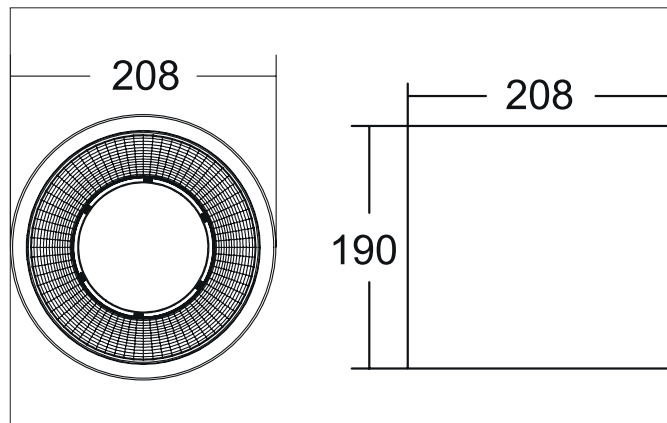

APOLLO MAXI LED-Downlight, Reflektor facettiert, DALI dimmbar

Artikel-Nr. 43614184DA

Licht.
Für Generationen.

Ausschreibungstext

LED-Downlight, Reflektor facettiert, DALI dimmbar, Leuchtdurchmesser 208 mm, Höhe 190 mm Gewicht 2,178 kg, Reflektor silber mit rotationssymmetrisch tief-breit-strahlender Lichtstärkeverteilung. Kunststoff transparent Abdeckung. Bemessungslichtstrom 2.618 lm, UGR < 19, Bemessungsleistung 1 x 20,5 W, Lichtfarbe neutralweiß, ähnlichste Farbtemperatur (CCT) 4.000 K, allgemeiner Farbwiedergabeindex CRI > 90, Lebensdauer L80/B10 bei 25 °C: 50.000 h, Gehäusewerkstoff: Aluminium / Glas / Kunststoff, Farbe: schwarz, zulässige Umgebungstemperatur (ta): -20 °C - +25 °C, Schutzklasse (EN 61140): I, Schutzart (DIN EN 60529): IP20. Mit elektronischem Betriebsgerät, DALI-2 dimmbar.

Artikeldaten	
Artikel-Nr.	43614184DA
GTIN	4255752507079
Serienname	APOLLO MAXI
Kurzbeschreibung	LED-Downlight, Reflektor facettiert, DALI dimmbar
Material	Aluminium / Glas / Kunststoff
Farbe	schwarz
Ausführung der Oberfläche	struktur
Form	rund
Außendurchmesser	208 mm
Aufbauhöhe	190 mm
Nettogewicht	2,178 kg

APOLLO MAXI LED-Downlight, Reflektor facettiert, DALI dimmbar

Artikel-Nr. 43614184DA

Licht.
Für Generationen.

Lichttechnik	
Farbtemperatur	4.000 K
Lichtfarbe	weiß
Lichtaustritt	direkt
Lichtstrom	2.618 lm
Systemeffizienz	128 lm/W
Farbtoleranz	McAdam-Step 3
Farbwiedergabe	CRI > 90
Reflektor	facettiert
Reflektorfarbe	silber
Abstrahlwinkel	55°
Blendungsbewertung	UGR < 19
Lichtverteilung	symmetrisch
Farbtemperatur einstellbar	Nein