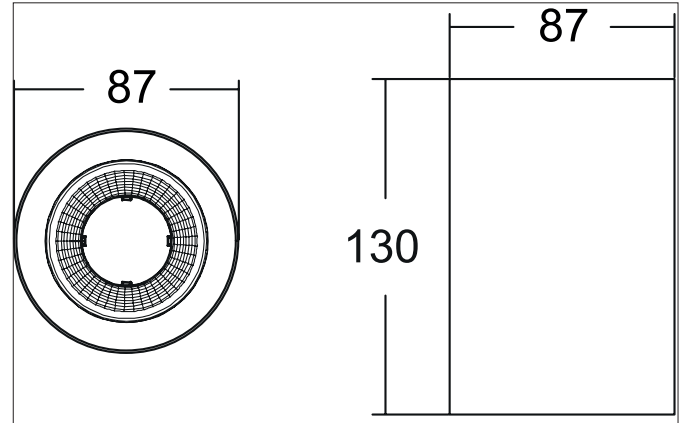

APOLLO MICRO LED-Downlight, Reflektor glatt, DALI dimmbar
 Artikel-Nr. 42611184DA

Licht.
 Für Generationen.

Ausschreibungstext
 LED-Downlight, Reflektor glatt, DALI dimmbar, Leuchtdurchmesser 87 mm, Höhe 130 mm Gewicht 0,507 kg, Reflektor silber mit rotationssymmetrisch tief-breit-strahlender Lichtstärkeverteilung. Kunststoff transparent Abdeckung. Bemessungslichtstrom 873 lm, UGR < 19, Bemessungsleistung 1 x 7 W, Lichtfarbe neutralweiß, ähnlichste Farbtemperatur (CCT) 4.000 K, allgemeiner Farbwiedergabeindex CRI > 90, Lebensdauer L80/B10 bei 25 °C: 50.000 h, Gehäusewerkstoff: Aluminium / Glas / Kunststoff, Farbe: schwarz, zulässige Umgebungstemperatur (ta): -20 °C - +25 °C, Schutzklasse (EN 61140): I, Schutzart (DIN EN 60529): IP20. Mit elektronischem Betriebsgerät, DALI-2 dimmbar.

Artikeldaten	
Artikel-Nr.	42611184DA
GTIN	4255752507123
Serienname	APOLLO MICRO
Kurzbeschreibung	LED-Downlight, Reflektor glatt, DALI dimmbar
Material	Aluminium / Glas / Kunststoff
Farbe	schwarz
Ausführung der Oberfläche	struktur
Form	rund
Außendurchmesser	87 mm
Aufbauhöhe	130 mm
Nettogewicht	0,507 kg

APOLLO MICRO LED-Downlight, Reflektor glatt, DALI dimmbar

Artikel-Nr. 42611184DA

Licht.
Für Generationen.

Lichttechnik	
Farbtemperatur	4.000 K
Lichtfarbe	weiß
Lichtaustritt	direkt
Lichtstrom	873 lm
Systemeffizienz	125 lm/W
Farbtoleranz	McAdam-Step 3
Farbwiedergabe	CRI > 90
Reflektor	hochglänzend
Reflektorfarbe	silber
Abstrahlwinkel	55°
Blendungsbewertung	UGR < 19
Lichtverteilung	symmetrisch
Farbtemperatur einstellbar	Nein