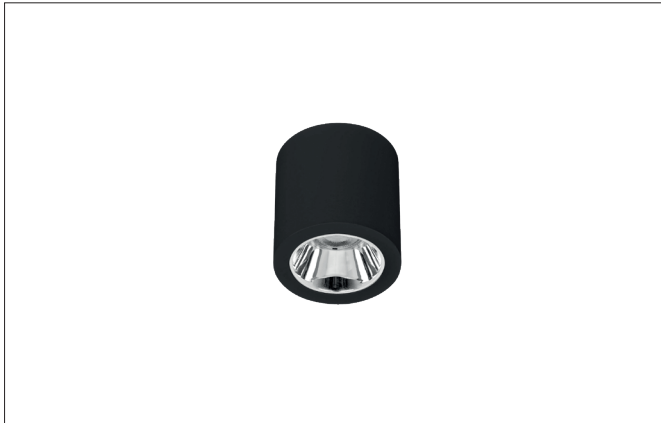

APOLLO MICRO LED-Downlight, Reflektor glatt, DALI dimmbar
 Artikel-Nr. 42611184DA

Licht.
 Für Generationen.

Ausschreibungstext
 LED-Downlight, Reflektor glatt, DALI dimmbar, Leuchtdurchmesser 87 mm, Höhe 130 mm Gewicht 0,507 kg, Reflektor silber mit rotationssymmetrisch tief-breit-strahlender Lichtstärkeverteilung. Kunststoff transparent Abdeckung. Bemessungslichtstrom 873 lm, UGR < 19, Bemessungsleistung 1 x 7 W, Lichtfarbe neutralweiß, ähnlichste Farbtemperatur (CCT) 4.000 K, allgemeiner Farbwiedergabeindex CRI > 90, Lebensdauer L80/B10 bei 25 °C: 50.000 h, Gehäusewerkstoff: Aluminium / Glas / Kunststoff, Farbe: schwarz, zulässige Umgebungstemperatur (ta): -20 °C - +25 °C, Schutzklasse (EN 61140): I, Schutzart (DIN EN 60529): IP20. Mit elektronischem Betriebsgerät, DALI-2 dimmbar.

Artikeldaten	
Artikel-Nr.	42611184DA
GTIN	4255752507123
Serienname	APOLLO MICRO
Kurzbeschreibung	LED-Downlight, Reflektor glatt, DALI dimmbar
Material	Aluminium / Glas / Kunststoff
Farbe	schwarz
Ausführung der Oberfläche	struktur
Form	rund
Außendurchmesser	87 mm
Aufbauhöhe	130 mm
Nettogewicht	0,507 kg

APOLLO MICRO LED-Downlight, Reflektor glatt, DALI dimmbar

Artikel-Nr. 42611184DA

Licht.
Für Generationen.

Lichttechnik	
Farbtemperatur	4.000 K
Lichtfarbe	weiß
Lichtaustritt	direkt
Lichtstrom	873 lm
Systemeffizienz	125 lm/W
Farbtoleranz	McAdam-Step 3
Farbwiedergabe	CRI > 90
Reflektor	hochglänzend
Reflektorfarbe	silber
Abstrahlwinkel	55°
Blendungsbewertung	UGR < 19
Lichtverteilung	symmetrisch
Farbtemperatur einstellbar	Nein