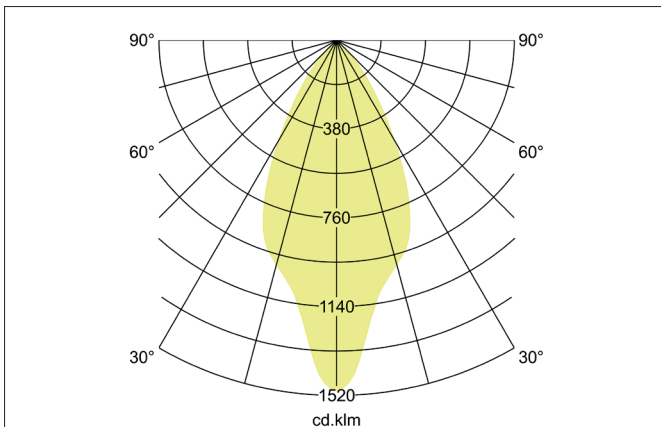

APOLLO MICRO LED-Downlight, Reflektor glatt, DALI dimmbar
 Artikel-Nr. 42611184DA

Licht.
 Für Generationen.

Ausschreibungstext
 LED-Downlight, Reflektor glatt, DALI dimmbar, Leuchtdurchmesser 87 mm, Höhe 130 mm Gewicht 0,507 kg, Reflektor silber mit rotationssymmetrisch tief-breit-strahlender Lichtstärkeverteilung. Kunststoff transparent Abdeckung. Bemessungslichtstrom 873 lm, UGR < 19, Bemessungsleistung 1 x 7 W, Lichtfarbe neutralweiß, ähnlichste Farbtemperatur (CCT) 4.000 K, allgemeiner Farbwiedergabeindex CRI > 90, Lebensdauer L80/B10 bei 25 °C: 50.000 h, Gehäusewerkstoff: Aluminium / Glas / Kunststoff, Farbe: schwarz, zulässige Umgebungstemperatur (ta): -20 °C - +25 °C, Schutzklasse (EN 61140): I, Schutzart (DIN EN 60529): IP20. Mit elektronischem Betriebsgerät, DALI-2 dimmbar.

Artikeldaten	
Artikel-Nr.	42611184DA
GTIN	4255752507123
Serienname	APOLLO MICRO
Kurzbeschreibung	LED-Downlight, Reflektor glatt, DALI dimmbar
Material	Aluminium / Glas / Kunststoff
Farbe	schwarz
Ausführung der Oberfläche	struktur
Form	rund
Außendurchmesser	87 mm
Aufbauhöhe	130 mm
Nettogewicht	0,507 kg