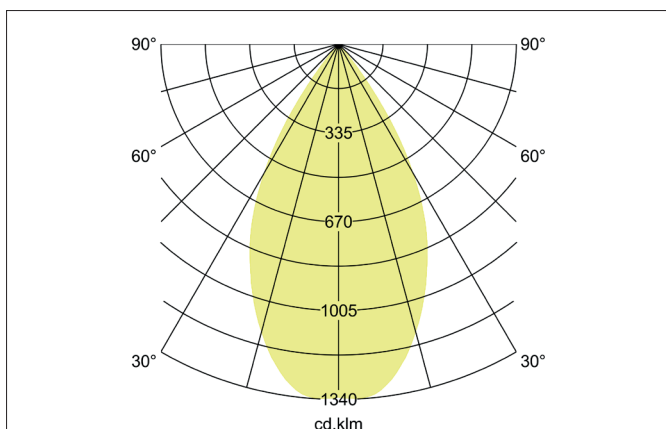

APOLLO MINI LED-Downlight, Reflektor facettiert, DALI dimmbar

Artikel-Nr. 43612184DA

Licht.
Für Generationen.

Ausschreibungstext

LED-Downlight, Reflektor facettiert, DALI dimmbar, Leuchtdurchmesser 118 mm, Höhe 150 mm Gewicht 0,768 kg, Reflektor silber mit rotationssymmetrisch tief-breit-strahlender Lichtstärkeverteilung. Kunststoff transparent Abdeckung. Bemessungslichtstrom 1.385 lm, UGR < 19, Bemessungsleistung 1 x 10,5 W, Lichtfarbe neutralweiß, ähnlichste Farbtemperatur (CCT) 4.000 K, allgemeiner Farbwiedergabeindex CRI > 90, Lebensdauer L80/B10 bei 25 °C: 50.000 h, Gehäusewerkstoff: Aluminium / Glas / Kunststoff, Farbe: schwarz, zulässige Umgebungstemperatur (ta): -20 °C - +25 °C, Schutzklasse (EN 61140): I, Schutzart (DIN EN 60529): IP20. Mit elektronischem Betriebsgerät, DALI-2 dimmbar.

Artikeldaten	
Artikel-Nr.	43612184DA
GTIN	4255752507307
Serienname	APOLLO MINI
Kurzbeschreibung	LED-Downlight, Reflektor facettiert, DALI dimmbar
Material	Aluminium / Glas / Kunststoff
Farbe	schwarz
Ausführung der Oberfläche	struktur
Form	rund
Außendurchmesser	118 mm
Aufbauhöhe	150 mm
Nettogewicht	0,768 kg

APOLLO MINI LED-Downlight, Reflektor facettiert, DALI dimmbar

Artikel-Nr. 43612184DA

Licht.
Für Generationen.

Lichttechnik	
Farbtemperatur	4.000 K
Lichtfarbe	weiß
Lichtaustritt	direkt
Lichtstrom	1.385 lm
Systemeffizienz	132 lm/W
Farbtoleranz	McAdam-Step 3
Farbwiedergabe	CRI > 90
Reflektor	facettiert
Reflektorfarbe	silber
Abstrahlwinkel	55°
Blendungsbewertung	UGR < 19
Lichtverteilung	symmetrisch
Farbtemperatur einstellbar	Nein