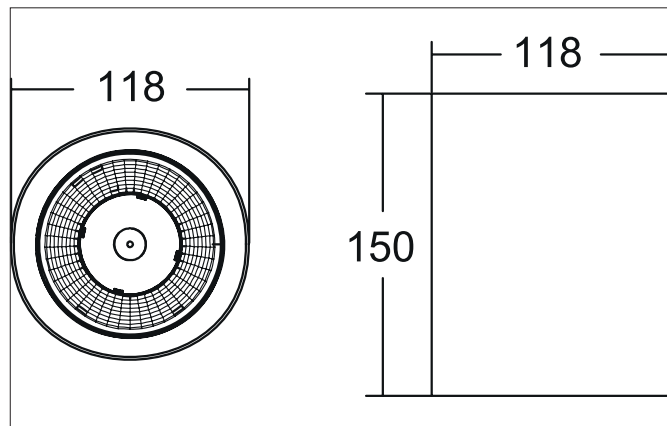

APOLLO MINI LED-Downlight, Reflektor facettiert, DALI dimmbar

Artikel-Nr. 43612184DA

Licht.
Für Generationen.

Ausschreibungstext

LED-Downlight, Reflektor facettiert, DALI dimmbar, Leuchtdurchmesser 118 mm, Höhe 150 mm Gewicht 0,768 kg, Reflektor silber mit rotationssymmetrisch tief-breit-strahlender Lichtstärkeverteilung. Kunststoff transparent Abdeckung. Bemessungslichtstrom 1.385 lm, UGR < 19, Bemessungsleistung 1 x 10,5 W, Lichtfarbe neutralweiß, ähnlichste Farbtemperatur (CCT) 4.000 K, allgemeiner Farbwiedergabeindex CRI > 90, Lebensdauer L80/B10 bei 25 °C: 50.000 h, Gehäusewerkstoff: Aluminium / Glas / Kunststoff, Farbe: schwarz, zulässige Umgebungstemperatur (ta): -20 °C - +25 °C, Schutzklasse (EN 61140): I, Schutzart (DIN EN 60529): IP20. Mit elektronischem Betriebsgerät, DALI-2 dimmbar.

Artikeldaten	
Artikel-Nr.	43612184DA
GTIN	4255752507307
Serienname	APOLLO MINI
Kurzbeschreibung	LED-Downlight, Reflektor facettiert, DALI dimmbar
Material	Aluminium / Glas / Kunststoff
Farbe	schwarz
Ausführung der Oberfläche	struktur
Form	rund
Außendurchmesser	118 mm
Aufbauhöhe	150 mm
Nettogewicht	0,768 kg

APOLLO MINI LED-Downlight, Reflektor facettiert, DALI dimmbar

Artikel-Nr. 43612184DA

Licht.
Für Generationen.

Lichttechnik	
Farbtemperatur	4.000 K
Lichtfarbe	weiß
Lichtaustritt	direkt
Lichtstrom	1.385 lm
Systemeffizienz	132 lm/W
Farbtoleranz	McAdam-Step 3
Farbwiedergabe	CRI > 90
Reflektor	facettiert
Reflektorfarbe	silber
Abstrahlwinkel	55°
Blendungsbewertung	UGR < 19
Lichtverteilung	symmetrisch
Farbtemperatur einstellbar	Nein