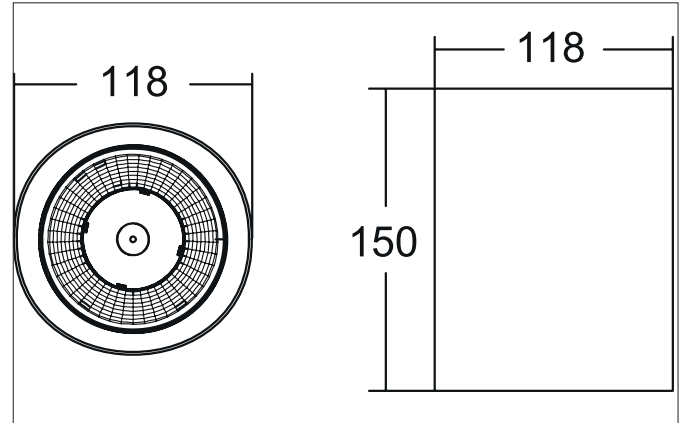

**APOLLO MINI LED-Downlight, Reflektor facettiert, schaltbar**  
 Artikel-Nr. 43612184

Licht.  
 Für Generationen.

**Ausschreibungstext**

LED-Downlight, Reflektor facettiert, schaltbar, Leuchtdurchmesser 118 mm, Höhe 150 mm, Gewicht 0,768 kg, Reflektor silber mit rotationssymmetrisch tief-breit-strahlender Lichtstärkeverteilung. Kunststoff transparent Abdeckung. Bemessungslichtstrom 1.385 lm, UGR < 19, Bemessungsleistung 1 x 10,5 W, Lichtfarbe neutralweiß, ähnlichste Farbtemperatur (CCT) 4.000 K, allgemeiner Farbwiedergabeindex CRI > 90, Lebensdauer L80/B10 bei 25 °C: 50.000 h, Gehäusewerkstoff: Aluminium / Glas / Kunststoff, Farbe: schwarz, zulässige Umgebungstemperatur (ta): -20 °C - +25 °C, Schutzklasse (EN 61140): I, Schutzart (DIN EN 60529): IP20. Mit elektronischem Betriebsgerät, schaltbar.

Artikeldaten	
Artikel-Nr.	43612184
GTIN	4255752507291
Serienname	APOLLO MINI
Kurzbeschreibung	LED-Downlight, Reflektor facettiert, schaltbar
Material	Aluminium / Glas / Kunststoff
Farbe	schwarz
Ausführung der Oberfläche	struktur
Form	rund
Außendurchmesser	118 mm
Aufbauhöhe	150 mm
Nettogewicht	0,768 kg

**APOLLO MINI LED-Downlight, Reflektor facettiert, schaltbar**  
 Artikel-Nr. 43612184

Licht.  
 Für Generationen.

Lichttechnik	
Farbtemperatur	4.000 K
Lichtfarbe	weiß
Lichtaustritt	direkt
Lichtstrom	1.385 lm
Systemeffizienz	132 lm/W
Farbtoleranz	McAdam-Step 3
Farbwiedergabe	CRI > 90
Reflektor	facettiert
Reflektorfarbe	silber
Abstrahlwinkel	55°
Blendungsbewertung	UGR < 19
Lichtverteilung	symmetrisch
Farbtemperatur einstellbar	Nein