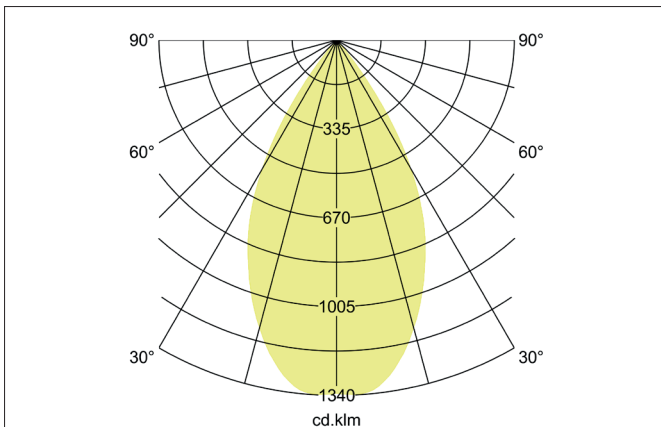

**APOLLO MINI LED-Downlight, Reflektor facettiert, schaltbar**  
 Artikel-Nr. 43612184

Licht.  
 Für Generationen.

**Ausschreibungstext**

LED-Downlight, Reflektor facettiert, schaltbar, Leuchtdurchmesser 118 mm, Höhe 150 mm, Gewicht 0,768 kg, Reflektor silber mit rotationssymmetrisch tief-breit-strahlender Lichtstärkeverteilung. Kunststoff transparent Abdeckung. Bemessungslichtstrom 1.385 lm, UGR < 19, Bemessungsleistung 1 x 10,5 W, Lichtfarbe neutralweiß, ähnlichste Farbtemperatur (CCT) 4.000 K, allgemeiner Farbwiedergabeindex CRI > 90, Lebensdauer L80/B10 bei 25 °C: 50.000 h, Gehäusewerkstoff: Aluminium / Glas / Kunststoff, Farbe: schwarz, zulässige Umgebungstemperatur (ta): -20 °C - +25 °C, Schutzklasse (EN 61140): I, Schutzart (DIN EN 60529): IP20. Mit elektronischem Betriebsgerät, schaltbar.

Artikeldaten	
Artikel-Nr.	43612184
GTIN	4255752507291
Serienname	APOLLO MINI
Kurzbeschreibung	LED-Downlight, Reflektor facettiert, schaltbar
Material	Aluminium / Glas / Kunststoff
Farbe	schwarz
Ausführung der Oberfläche	struktur
Form	rund
Außendurchmesser	118 mm
Aufbauhöhe	150 mm
Nettogewicht	0,768 kg

**APOLLO MINI LED-Downlight, Reflektor facettiert, schaltbar**  
 Artikel-Nr. 43612184

Licht.  
 Für Generationen.

Lichttechnik	
Farbtemperatur	4.000 K
Lichtfarbe	weiß
Lichtaustritt	direkt
Lichtstrom	1.385 lm
Systemeffizienz	132 lm/W
Farbtoleranz	McAdam-Step 3
Farbwiedergabe	CRI > 90
Reflektor	facettiert
Reflektorfarbe	silber
Abstrahlwinkel	55°
Blendungsbewertung	UGR < 19
Lichtverteilung	symmetrisch
Farbtemperatur einstellbar	Nein