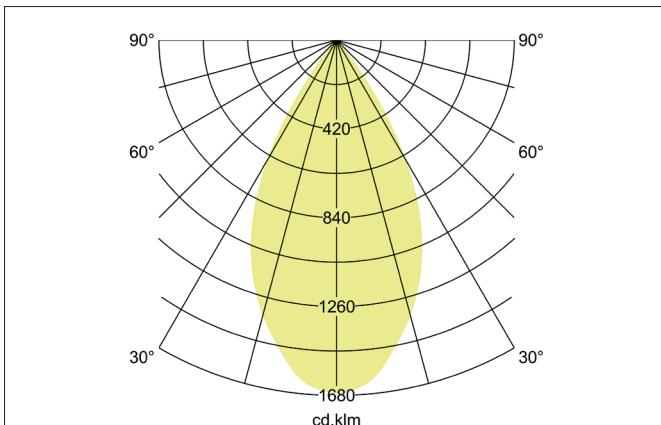

APOLLO MINI LED-Downlight, Reflektor glatt, schaltbar
 Artikel-Nr. 42642163

Licht.
 Für Generationen.

Ausschreibungstext
 LED-Downlight, Reflektor glatt, schaltbar, Leuchtenlänge 118 mm, Leuchtenbreite 118 mm, Höhe 150 mm Gewicht 0,939 kg, Reflektor silber mit rotationssymmetrisch tief-breit-strahlender Lichtstärkeverteilung. Kunststoff transparent Abdeckung. Bemessungslichtstrom 1.408 lm, UGR < 19, Bemessungsleistung 1 x 10,5 W, Lichtfarbe warmweiß, ähnlichste Farbtemperatur (CCT) 3.000 K, allgemeiner Farbwiedergabeindex CRI > 90, Lebensdauer L80/B10 bei 25 °C: 50.000 h, Gehäusewerkstoff: Aluminium / Glas / Kunststoff, Farbe: silber, zulässige Umgebungstemperatur (ta): -20 °C - +25 °C, Schutzklasse (EN 61140): I, Schutzart (DIN EN 60529): IP20. Mit elektronischem Betriebsgerät, schaltbar.

Artikeldaten	
Artikel-Nr.	42642163
GTIN	4255752504979
Serienname	APOLLO MINI
Kurzbeschreibung	LED-Downlight, Reflektor glatt, schaltbar
Material	Aluminium / Glas / Kunststoff
Farbe	silber
Ausführung der Oberfläche	struktur
Form	quadratisch
Länge	118 mm
Breite	118 mm
Aufbauhöhe	150 mm
Nettogewicht	0,939 kg

APOLLO MINI LED-Downlight, Reflektor glatt, schaltbar

Artikel-Nr. 42642163

Licht.
Für Generationen.

Lichttechnik	
Farbtemperatur	3.000 K
Lichtfarbe	weiß
Lichtaustritt	direkt
Lichtstrom	1.408 lm
Systemeffizienz	134 lm/W
Farbtoleranz	McAdam-Step 3
Farbwiedergabe	CRI > 90
Reflektor	hochglänzend
Reflektorfarbe	silber
Abstrahlwinkel	55°
Blendungsbewertung	UGR < 19
Lichtverteilung	symmetrisch
Farbtemperatur einstellbar	Nein