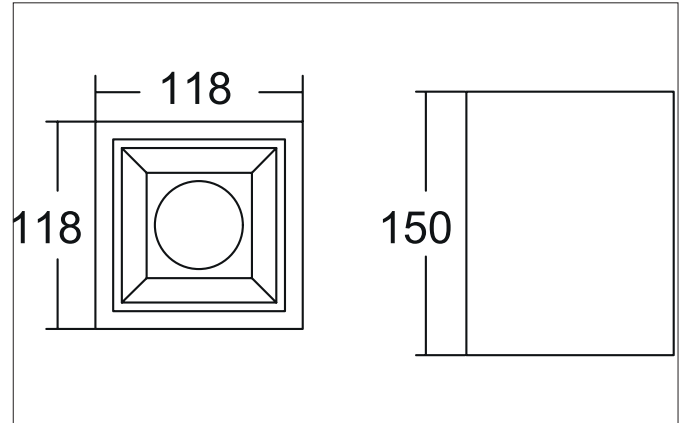

APOLLO MINI LED-Downlight, Reflektor glatt, schaltbar
 Artikel-Nr. 42642163

Licht.
 Für Generationen.

Ausschreibungstext
 LED-Downlight, Reflektor glatt, schaltbar, Leuchtenlänge 118 mm, Leuchtenbreite 118 mm, Höhe 150 mm Gewicht 0,939 kg, Reflektor silber mit rotationssymmetrisch tief-breit-strahlender Lichtstärkeverteilung. Kunststoff transparent Abdeckung. Bemessungslichtstrom 1.408 lm, UGR < 19, Bemessungsleistung 1 x 10,5 W, Lichtfarbe warmweiß, ähnlichste Farbtemperatur (CCT) 3.000 K, allgemeiner Farbwiedergabeindex CRI > 90, Lebensdauer L80/B10 bei 25 °C: 50.000 h, Gehäusewerkstoff: Aluminium / Glas / Kunststoff, Farbe: silber, zulässige Umgebungstemperatur (ta): -20 °C - +25 °C, Schutzklasse (EN 61140): I, Schutzart (DIN EN 60529): IP20. Mit elektronischem Betriebsgerät, schaltbar.

Artikeldaten	
Artikel-Nr.	42642163
GTIN	4255752504979
Serienname	APOLLO MINI
Kurzbeschreibung	LED-Downlight, Reflektor glatt, schaltbar
Material	Aluminium / Glas / Kunststoff
Farbe	silber
Ausführung der Oberfläche	struktur
Form	quadratisch
Länge	118 mm
Breite	118 mm
Aufbauhöhe	150 mm
Nettogewicht	0,939 kg