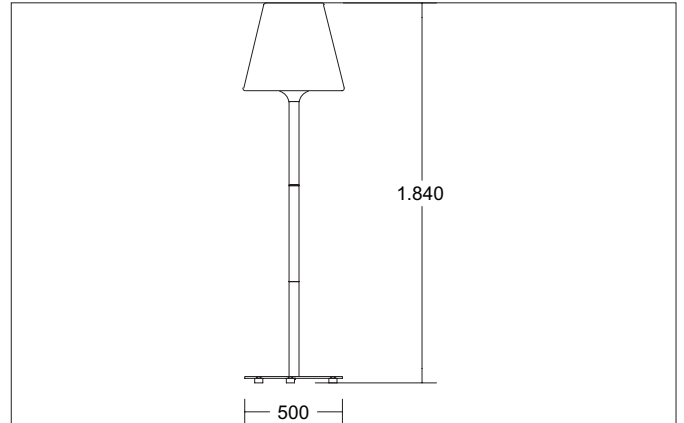

BIAK LED-Stehleuchte, schaltbar, Höhe 1.840 mm
 Artikel-Nr. 60121103

Licht.
 Für Generationen.

Ausschreibungstext
 sonstige LED-Stehleuchte, schaltbar, Höhe 1.840 mm, Leuchtenbreite 500 mm, Höhe 1840 mm Gewicht 9,000 kg,, mit Fassung E27 max: , Auslieferung ohne Leuchtmittel.Gehäusewerkstoff: Aluminium / Kunststoff, Farbe: strukturgraphit, zulässige Umgebungstemperatur (ta): -20 °C - +25 °C, Schutzklasse (EN 61140): II, Schutzart (DIN EN 60529): IP44. Zum Anschluss an ein externes Betriebsgerät, welches nicht im Lieferumfang der Leuchte enthalten ist. schaltbar.

Artikeldaten	
Artikel-Nr.	60121103
GTIN	4255752503309
Serienname	BIAK
Kurzbeschreibung	LED-Stehleuchte, schaltbar, Höhe 1.840 mm
Material	Aluminium / Kunststoff
Farbe	graphit
Ausführung der Oberfläche	struktur
Form	sonstige
Breite	500 mm
Aufbauhöhe	1840 mm
Nettogewicht	9,000 kg
Konformität	CE

Montagetechnik	
Montageart	Anbaumontage
Montageort	Bodenmontage
Verstellbarkeit	nicht verstellbar
Weitere Hinweise	Outdoor

Logistische Daten	
Bruttogewicht	10 kg
Länge Verpackung	520 mm
Breite Verpackung	520 mm
Höhe Verpackung	480 mm
Entsorgung am Ende der Lebensdauer	Das Produkt darf nicht mit dem Hausmüll entsorgt werden. Sie sind verpflichtet, solche Elektro-Altgeräte separat zu entsorgen. Informieren Sie sich bitte bei Ihrer Kommune über die Möglichkeiten der geregelten Entsorgung. Mit der getrennten Entsorgung führen Sie die Altgeräte dem Recycling oder anderen Formen der Wiederverwertung zu. Sie helfen damit zu vermeiden, dass u. U. belastende Stoffe in die Umwelt gelangen.