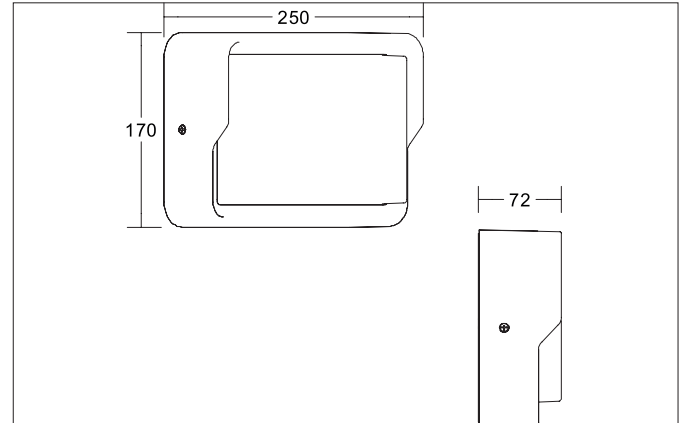

COATIS LED-Wandanbauleuchte, IP65, schaltbar
 Artikel-Nr. 10223103

Licht.
 Für Generationen.

Ausschreibungstext
 Rechteckige LED-Wandanbauleuchte, IP65, schaltbar, Höhe 72 mm Gewicht 1,390 kg, mit rotationssymmetrisch tief-breit-strahlender Lichtstärkeverteilung. Bemessungslichtstrom 970 lm, Bemessungsleistung 1 x 12 W, Lichtfarbe warmweiß, ähnlichste Farbtemperatur (CCT) 3.000 K, allgemeiner Farbwiedergabeindex CRI > 80, Gehäusewerkstoff: Aluminium, Farbe: graphit, zulässige Umgebungstemperatur (ta): -20 bis +45°C, Schutzklasse (EN 61140): I, Schutzart (DIN EN 60529): IP65. Mit elektronischem Betriebsgerät, schaltbar.

Artikeldaten	
Artikel-Nr.	10223103
GTIN	4255752500315
Serienname	COATIS
Kurzbeschreibung	LED-Wandanbauleuchte, IP65, schaltbar
Material	Aluminium
Farbe	graphit
Ausführung der Oberfläche	struktur
Form	rechteckig
Aufbauhöhe	72 mm
Lieferumfang	inkl. Konverter zum Anschluss an 230 V-Netzspannung, schaltbar
Nettogewicht	1,390 kg
Konformität	CE, UKCA

Montagetechnik	
Montageart	Anbaumontage
Montageort	Wandmontage
Verstellbarkeit	nicht verstellbar
Geeignet für Durchgangsverdrahtung	Nein

Logistische Daten	
Bruttogewicht	1,59 kg
Länge Verpackung	175 mm
Breite Verpackung	95 mm
Höhe Verpackung	265 mm
Entsorgung am Ende der Lebensdauer	Das Produkt darf nicht mit dem Hausmüll entsorgt werden. Sie sind verpflichtet, solche Elektro-Altgeräte separat zu entsorgen. Informieren Sie sich bitte bei Ihrer Kommune über die Möglichkeiten der geregelten Entsorgung. Mit der getrennten Entsorgung führen Sie die Altgeräte dem Recycling oder anderen Formen der Wiederverwertung zu. Sie helfen damit zu vermeiden, dass u. U. belastende Stoffe in die Umwelt gelangen.