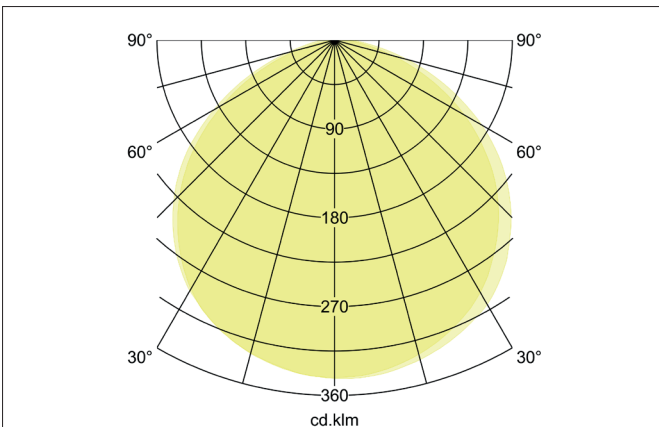

COATIS LED-Wandanbauleuchte, IP65, schaltbar
 Artikel-Nr. 10223103

Licht.
 Für Generationen.

Ausschreibungstext
 Rechteckige LED-Wandanbauleuchte, IP65, schaltbar, Höhe 72 mm Gewicht 1,390 kg, mit rotationssymmetrisch tief-breit-strahlender Lichtstärkeverteilung. Bemessungslichtstrom 970 lm, Bemessungsleistung 1 x 12 W, Lichtfarbe warmweiß, ähnlichste Farbtemperatur (CCT) 3.000 K, allgemeiner Farbwiedergabeindex CRI > 80, Gehäusewerkstoff: Aluminium, Farbe: graphit, zulässige Umgebungstemperatur (ta): -20 bis +45°C, Schutzklasse (EN 61140): I, Schutzart (DIN EN 60529): IP65. Mit elektronischem Betriebsgerät, schaltbar.

Artikeldaten	
Artikel-Nr.	10223103
GTIN	4255752500315
Serienname	COATIS
Kurzbeschreibung	LED-Wandanbauleuchte, IP65, schaltbar
Material	Aluminium
Farbe	graphit
Ausführung der Oberfläche	struktur
Form	rechteckig
Aufbauhöhe	72 mm
Lieferumfang	inkl. Konverter zum Anschluss an 230 V-Netzspannung, schaltbar
Nettogewicht	1,390 kg
Konformität	CE, UKCA

COATIS LED-Wandanbauleuchte, IP65, schaltbar

Artikel-Nr. 10223103

Licht.
Für Generationen.

Lichttechnik	
Farbtemperatur	3.000 K
Lichtfarbe	weiß
Lichtaustritt	direkt
Lichtstrom	970 lm
Systemeffizienz	81 lm/W
Farbwiedergabe	CRI > 80
Leuchtenoptik	Abdeckung satiniert
Abstrahlwinkel	115°
Lichtverteilung	symmetrisch
Farbtemperatur einstellbar	Nein