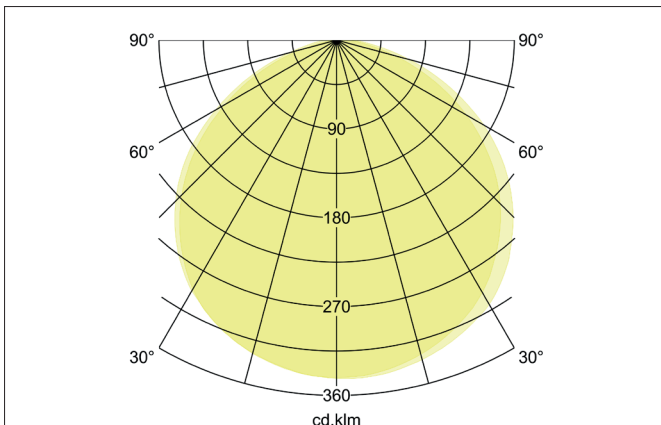

**COATIS LED-Wandanbauleuchte, IP65, schaltbar**  
 Artikel-Nr. 10222103

Licht.  
 Für Generationen.

**Ausschreibungstext**  
 Rechteckige LED-Wandanbauleuchte, IP65, schaltbar, Höhe 72 mm Gewicht 1,260 kg, mit rotationssymmetrisch tief-breit-strahlender Lichtstärkeverteilung. Bemessungslichtstrom 825 lm, Bemessungsleistung 1 x 12 W, Lichtfarbe warmweiß, ähnlichste Farbtemperatur (CCT) 3.000 K, allgemeiner Farbwiedergabeindex CRI > 80, Gehäusewerkstoff: Aluminium, Farbe: graphit, zulässige Umgebungstemperatur (ta): -20 bis +45°C, Schutzklasse (EN 61140): I, Schutzart (DIN EN 60529): IP65. Mit elektronischem Betriebsgerät, schaltbar.

Artikeldaten	
Artikel-Nr.	10222103
GTIN	4255752500292
Serienname	COATIS
Kurzbeschreibung	LED-Wandanbauleuchte, IP65, schaltbar
Material	Aluminium
Farbe	graphit
Ausführung der Oberfläche	struktur
Form	rechteckig
Aufbauhöhe	72 mm
Lieferumfang	inkl. Konverter zum Anschluss an 230 V-Netzspannung, schaltbar
Nettogewicht	1,260 kg
Konformität	CE, UKCA

**COATIS LED-Wandanbauleuchte, IP65, schaltbar**

Artikel-Nr. 10222103

Licht.  
Für Generationen.

Lichttechnik	
Farbtemperatur	3.000 K
Lichtfarbe	weiß
Lichtaustritt	direkt
Lichtstrom	825 lm
Systemeffizienz	69 lm/W
Farbwiedergabe	CRI > 80
Leuchtenoptik	Abdeckung satiniert
Abstrahlwinkel	113°
Lichtverteilung	symmetrisch
Farbtemperatur einstellbar	Nein