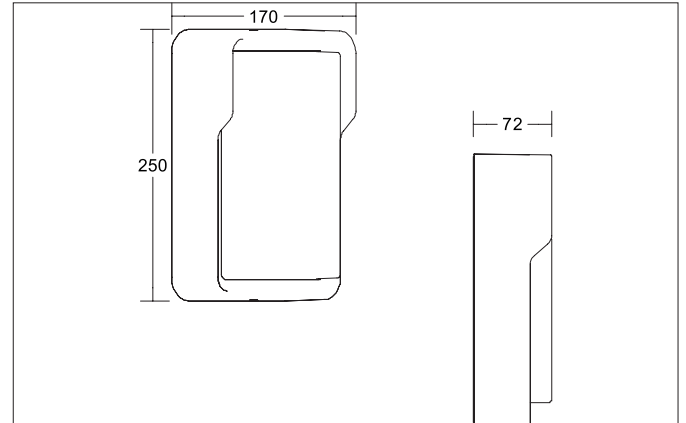

**COATIS LED-Wandanbauleuchte, IP65, schaltbar**  
 Artikel-Nr. 10222103

Licht.  
 Für Generationen.

**Ausschreibungstext**  
 Rechteckige LED-Wandanbauleuchte, IP65, schaltbar, Höhe 72 mm Gewicht 1,260 kg, mit rotationssymmetrisch tief-breit-strahlender Lichtstärkeverteilung. Bemessungslichtstrom 825 lm, Bemessungsleistung 1 x 12 W, Lichtfarbe warmweiß, ähnlichste Farbtemperatur (CCT) 3.000 K, allgemeiner Farbwiedergabeindex CRI > 80, Gehäusewerkstoff: Aluminium, Farbe: graphit, zulässige Umgebungstemperatur (ta): -20 bis +45°C, Schutzklasse (EN 61140): I, Schutzart (DIN EN 60529): IP65. Mit elektronischem Betriebsgerät, schaltbar.

Artikeldaten	
Artikel-Nr.	10222103
GTIN	4255752500292
Serienname	COATIS
Kurzbeschreibung	LED-Wandanbauleuchte, IP65, schaltbar
Material	Aluminium
Farbe	graphit
Ausführung der Oberfläche	struktur
Form	rechteckig
Aufbauhöhe	72 mm
Lieferumfang	inkl. Konverter zum Anschluss an 230 V-Netzspannung, schaltbar
Nettogewicht	1,260 kg
Konformität	CE, UKCA

Montagetechnik	
Montageart	Anbaumontage
Montageort	Wandmontage
Verstellbarkeit	nicht verstellbar
Geeignet für Durchgangsverdrahtung	Nein

Logistische Daten	
Bruttogewicht	1,46 kg
Länge Verpackung	175 mm
Breite Verpackung	95 mm
Höhe Verpackung	265 mm
Entsorgung am Ende der Lebensdauer	Das Produkt darf nicht mit dem Hausmüll entsorgt werden. Sie sind verpflichtet, solche Elektro-Altgeräte separat zu entsorgen. Informieren Sie sich bitte bei Ihrer Kommune über die Möglichkeiten der geregelten Entsorgung. Mit der getrennten Entsorgung führen Sie die Altgeräte dem Recycling oder anderen Formen der Wiederverwertung zu. Sie helfen damit zu vermeiden, dass u. U. belastende Stoffe in die Umwelt gelangen.