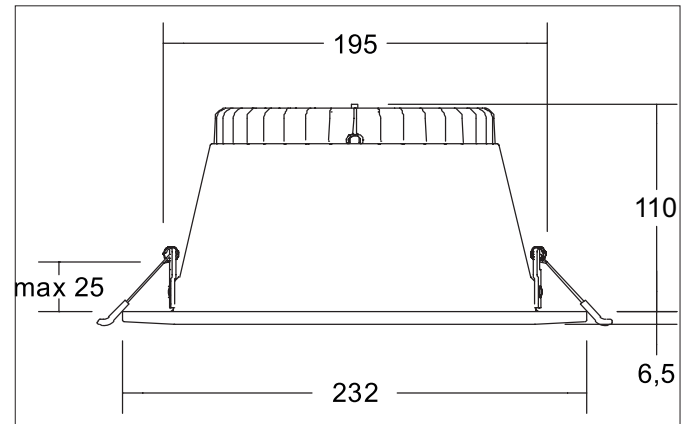

MUNA MAXI LED recessed downlight, 3CCT, UGR < 19, trailing edge dimmable, reflector silver, bevelled
Article no. 12567073

Light.
For Generations.

Tender

LED recessed downlight, 3CCT, UGR < 19, trailing edge dimmable, reflector silver, bevelled, Round. Toolless ceiling installation by installation springs. Ceiling cut-out Ø 195 mm, Installation depth 110 mm, Outer diameter 232 mm, Weight 0,625 kg, Reflector silver with rotationally symmetrical, deep, wide distributed light intensity. optimal light distribution due to a polycarbonate opal cover. Luminous flux 3.325 lm, UGR < 19, Power 1 x 35 W, Light colour warm white to daylight white, Correlated color temperature (CCT) 3.000 - 5.700 K, Colour rendering index CRI > 80, Rated life time L70/B10 at 25 °C: 80.000 h, Housing material: Aluminium / Polycarbonate / Steel, Colour: White, Permissible ambient temperature (ta): -20 °C - +25 °C, Protection class (EN 61140): II, Degree of protection (DIN EN 60529): IP20, .With electronic driver, Trailing-edge phase dimmable.

Product Benefits

- Rundes Einbaudownlight aus Aluminium mit großzügig dimensioniertem Wärmemanagement.
- 3CCT: 3.000 K, 4.000 K oder 5.700 K einstellbar.
- Hochwertiger Aluminiumreflektor mit Linse.
- Einfache und werkzeuglose Montage.
- UGR < 19.
- Geringe Einbautiefe von 110 mm, Durchmesser von 232 mm, Deckenausschnitt 195-210 mm.
- Phasenabschnitt dimmbar.
- Abdeckring abnehmbar und gegen schwarzen Ring austauschbar (separates Zubehör).
- Ring in rund schwarz oder rund weiß auch mit zusätzlichem, abgehängtem Floatglas (teilmattiert) lieferbar (separates Zubehör).
- Abdeckrahmen auch in quadratisch in schwarz oder weiss statt rund lieferbar (separates Zubehör).