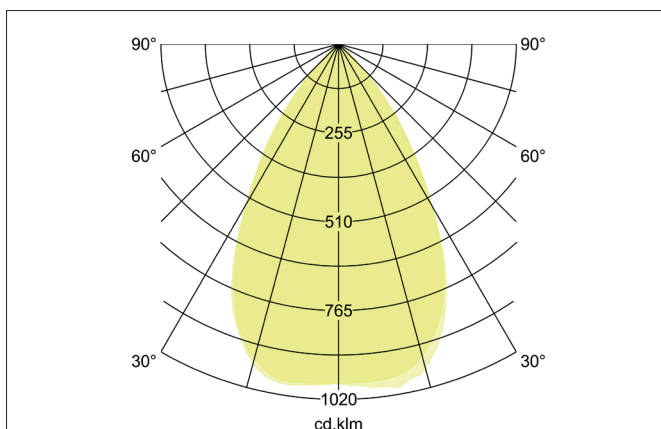

MUNA MAXI LED recessed downlight, 3CCT, UGR < 19, trailing edge dimmable, reflector silver, bevelled
Article no. 12567073

Light.
For Generations.

Tender

LED recessed downlight, 3CCT, UGR < 19, trailing edge dimmable, reflector silver, bevelled, Round. Toolless ceiling installation by installation springs. Ceiling cut-out Ø 195 mm, Installation depth 110 mm, Outer diameter 232 mm, Weight 0,625 kg, Reflector silver with rotationally symmetrical, deep, wide distributed light intensity. optimal light distribution due to a polycarbonate opal cover. Luminous flux 3.325 lm, UGR < 19, Power 1 x 35 W, Light colour warm white to daylight white, Correlated color temperature (CCT) 3.000 - 5.700 K, Colour rendering index CRI > 80, Rated life time L70/B10 at 25 °C: 80.000 h, Housing material: Aluminium / Polycarbonate / Steel, Colour: White, Permissible ambient temperature (ta): -20 °C - +25 °C, Protection class (EN 61140): II, Degree of protection (DIN EN 60529): IP20, .With electronic driver, Trailing-edge phase dimmable.

Product Benefits

- Rundes Einbaudownlight aus Aluminium mit großzügig dimensioniertem Wärmemanagement.
- 3CCT: 3.000 K, 4.000 K oder 5.700 K einstellbar.
- Hochwertiger Aluminiumreflektor mit Linse.
- Einfache und werkzeuglose Montage.
- UGR < 19.
- Geringe Einbautiefe von 110 mm, Durchmesser von 232 mm, Deckenausschnitt 195-210 mm.
- Phasenabschnitt dimmbar.
- Abdeckring abnehmbar und gegen schwarzen Ring austauschbar (separates Zubehör).
- Ring in rund schwarz oder rund weiß auch mit zusätzlichem, abgehängtem Floatglas (teilmattiert) lieferbar (separates Zubehör).
- Abdeckrahmen auch in quadratisch in schwarz oder weiss statt rund lieferbar (separates Zubehör).