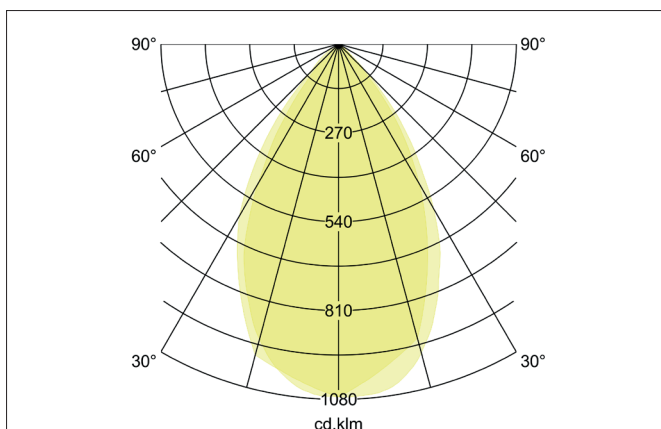

MUNA MIDI LED recessed downlight, 3CCT, UGR < 19, trailing edge dimmable, reflector silver, bevelled
Article no. 12565073

Light.
For Generations.

Tender

LED recessed downlight, 3CCT, UGR < 19, trailing edge dimmable, reflector silver, bevelled, Round. Toolless ceiling installation by installation springs. Ceiling cut-out Ø 165 mm, Installation depth 97 mm, Outer diameter 200 mm, Weight 0,475 kg, Reflector silver with rotationally symmetrical, deep, wide distributed light intensity. optimal light distribution due to a polycarbonate opal cover. Luminous flux 2.660 lm, UGR < 19, Power 1 x 28 W, Light colour warm white to daylight white, Correlated color temperature (CCT) 3.000 - 5.700 K, Colour rendering index CRI > 80, Rated life time L70/B10 at 25 °C: 80.000 h, Housing material: Aluminium / Polycarbonate / Steel, Colour: White, Permissible ambient temperature (ta): -20 °C - +25 °C, Protection class (EN 61140): II, Degree of protection (DIN EN 60529): IP20, .With electronic driver, Trailing-edge phase dimmable.

Product Benefits

- Rundes Einbaudownlight aus Aluminium mit großzügig dimensioniertem Wärmemanagement.
- 3CCT: 3.000 K, 4.000 K oder 5.700 K einstellbar.
- Hochwertiger Aluminiumreflektor mit Linse.
- Einfache und werkzeuglose Montage.
- UGR < 19.
- Geringe Einbautiefe von 97 mm, Durchmesser von 200 mm, Deckenausschnitt 165-180 mm.
- Phasenabschnitt dimmbar.
- Abdeckring abnehmbar und gegen schwarzen Ring austauschbar (separates Zubehör).
- Ring in rund schwarz oder rund weiß auch mit zusätzlichem, abgehängtem Floatglas (teilmattiert) lieferbar (separates Zubehör).
- Abdeckrahmen auch in quadratisch in schwarz oder weiss statt rund lieferbar (separates Zubehör).