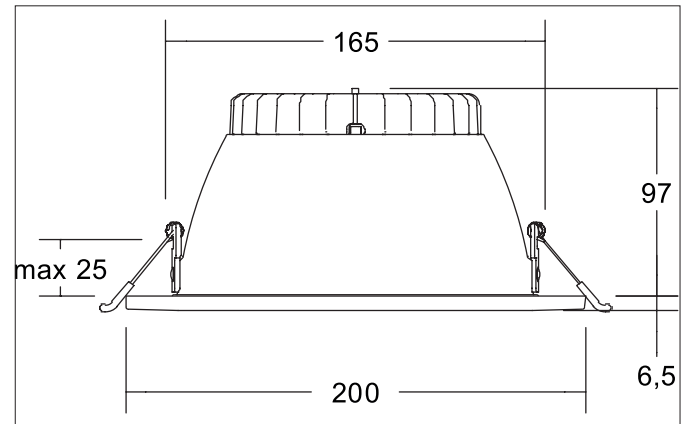

MUNA MIDI LED recessed downlight, 3CCT, UGR < 19, trailing edge dimmable, reflector silver, bevelled
Article no. 12565073

Light.
For Generations.

Tender

LED recessed downlight, 3CCT, UGR < 19, trailing edge dimmable, reflector silver, bevelled, Round. Toolless ceiling installation by installation springs. Ceiling cut-out Ø 165 mm, Installation depth 97 mm, Outer diameter 200 mm, Weight 0,475 kg, Reflector silver with rotationally symmetrical, deep, wide distributed light intensity. optimal light distribution due to a polycarbonate opal cover. Luminous flux 2.660 lm, UGR < 19, Power 1 x 28 W, Light colour warm white to daylight white, Correlated color temperature (CCT) 3.000 - 5.700 K, Colour rendering index CRI > 80, Rated life time L70/B10 at 25 °C: 80.000 h, Housing material: Aluminium / Polycarbonate / Steel, Colour: White, Permissible ambient temperature (ta): -20 °C - +25 °C, Protection class (EN 61140): II, Degree of protection (DIN EN 60529): IP20, .With electronic driver, Trailing-edge phase dimmable.

Product Benefits

- Rundes Einbaudownlight aus Aluminium mit großzügig dimensioniertem Wärmemanagement.
- 3CCT: 3.000 K, 4.000 K oder 5.700 K einstellbar.
- Hochwertiger Aluminiumreflektor mit Linse.
- Einfache und werkzeuglose Montage.
- UGR < 19.
- Geringe Einbautiefe von 97 mm, Durchmesser von 200 mm, Deckenausschnitt 165-180 mm.
- Phasenabschnitt dimmbar.
- Abdeckring abnehmbar und gegen schwarzen Ring austauschbar (separates Zubehör).
- Ring in rund schwarz oder rund weiß auch mit zusätzlichem, abgehängtem Floatglas (teilmattiert) lieferbar (separates Zubehör).
- Abdeckrahmen auch in quadratisch in schwarz oder weiss statt rund lieferbar (separates Zubehör).