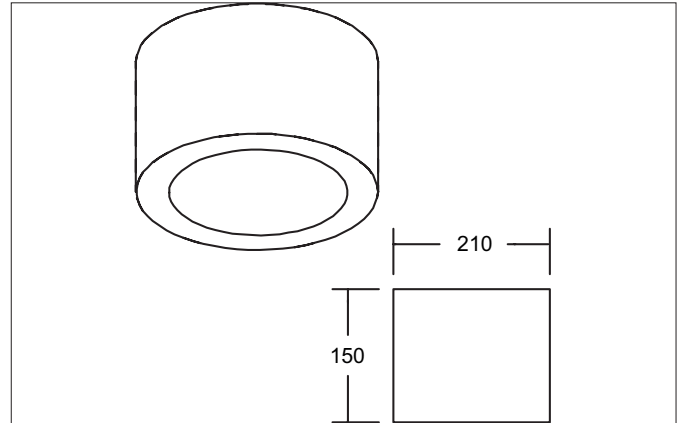

**KACIE MIDI LED-Anbaudownlight, schaltbar, Reflektor silber, facet-
tiert**

Artikel-Nr. 12596174

Licht.
Für Generationen.**Ausschreibungstext**

Rundes LED-Anbaudownlight, schaltbar, Reflektor silber, facettiert, Leuchtdurchmesser 210 mm, Höhe 150 mm Gewicht 2,172 kg, Reflektor silber mit rotationssymmetrisch tief-breit-strahlender Lichtstärkeverteilung. Bemessungslichtstrom 3.893 lm, UGR < 21, Bemessungsleistung 1 x 42 W, Lichtfarbe neutralweiß, ähnlichste Farbtemperatur (CCT) 4.000 K, allgemeiner Farbwiedergabeindex CRI > 90, Lebensdauer L70/B10 bei 25 °C: 50.000 h, Lebensdauer L70/B50 bei 25 °C: 50.000 h, Gehäusewerkstoff: Aluminium / Kunststoff, Farbe: strukturweiß, zulässige Umgebungstemperatur (ta): -20 °C - +25 °C, Schutzklasse (EN 61140): I, Schutzart (DIN EN 60529): IP20. Mit elektronischem Betriebsgerät, schaltbar.

**KACIE MIDI LED-Anbaudownlight, schaltbar, Reflektor silber, facet-
tiert**

Artikel-Nr. 12596174

Licht.
Für Generationen.

Artikeldaten	
Artikel-Nr.	12596174
GTIN	4251433999645
Serienname	KACIE MIDI
Kurzbeschreibung	LED-Anbaudownlight, schaltbar, Reflektor silber, facettiert
Material	Aluminium / Kunststoff
Farbe	weiß
Ausführung der Oberfläche	struktur
Form	rund
Außendurchmesser	210 mm
Aufbauhöhe	150 mm
Lieferumfang	inkl. Konverter zum Anschluss an 230 V-Netzspannung, schaltbar
Nettogewicht	2,172 kg
Konformität	CE, UKCA

Artikel-Nr. 12596174

Licht.
Für Generationen.

Logistische Daten	
Bruttogewicht	2,417 kg
Länge Verpackung	255 mm
Breite Verpackung	235 mm
Höhe Verpackung	180 mm
Entsorgung am Ende der Lebensdauer	Das Produkt darf nicht mit dem Hausmüll entsorgt werden. Sie sind verpflichtet, solche Elektro-Altgeräte separat zu entsorgen. Informieren Sie sich bitte bei Ihrer Kommune über die Möglichkeiten der geregelten Entsorgung. Mit der getrennten Entsorgung führen Sie die Altgeräte dem Recycling oder anderen Formen der Wiederverwertung zu. Sie helfen damit zu vermeiden, dass u. U. belastende Stoffe in die Umwelt gelangen.