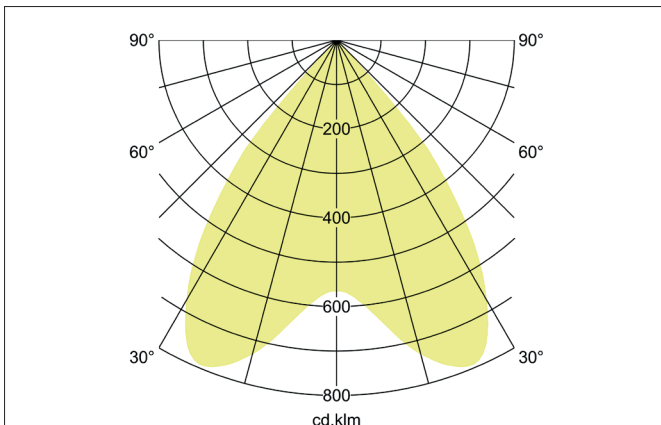

**KACIE MIDI LED-Anbaudownlight, schaltbar, Reflektor silber, facet-
tiert**

Artikel-Nr. 12596174

Licht.
Für Generationen.**Ausschreibungstext**

Rundes LED-Anbaudownlight, schaltbar, Reflektor silber, facettiert, Leuchtdurchmesser 210 mm, Höhe 150 mm Gewicht 2,172 kg, Reflektor silber mit rotationssymmetrisch tief-breit-strahlender Lichtstärkeverteilung. Bemessungslichtstrom 3.893 lm, UGR < 21, Bemessungsleistung 1 x 42 W, Lichtfarbe neutralweiß, ähnlichste Farbtemperatur (CCT) 4.000 K, allgemeiner Farbwiedergabeindex CRI > 90, Lebensdauer L70/B10 bei 25 °C: 50.000 h, Lebensdauer L70/B50 bei 25 °C: 50.000 h, Gehäusewerkstoff: Aluminium / Kunststoff, Farbe: strukturweiß, zulässige Umgebungstemperatur (ta): -20 °C - +25 °C, Schutzklasse (EN 61140): I, Schutzart (DIN EN 60529): IP20. Mit elektronischem Betriebsgerät, schaltbar.

Lichttechnik	
Farbtemperatur	4.000 K
Lichtfarbe	weiß
Lichtaustritt	direkt
Lichtstrom	3.893 lm
Systemeffizienz	93 lm/W
Farbwiedergabe	CRI > 90
Reflektor	facettiert
Reflektorfarbe	silber
Abstrahlwinkel	70°
Blendungsbewertung	UGR < 21
Lichtverteilung	symmetrisch
Farbtemperatur einstellbar	Nein