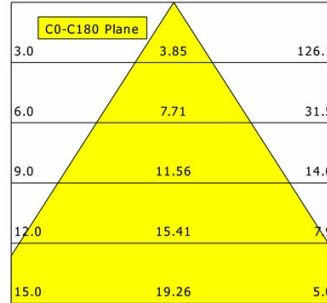

Standardoptionen

Sonderoptionen

Lichttechnik / Normen

Leuchtmittel	LED Spot / CRI 80 / 3000 K
Lebensdauer	L90 B50 50.000 h L80 B50 100.000 h L80 B20 50.000 h
Systemleistung	10.0 W
Leuchten-Lichtstrom	1270 lm
Systemeffizienz	133.68 lm/W
Moduleffizienz	162.45 lm/W
UGR Klasse	≤19
Abstrahlwinkel	65°
Versorgungsspannung	220 - 240 V / 50 - 60 Hz
Schutzklasse	II
Schutzart	IP20

Abmessungen / Gewichte

Außendurchmesser	205 mm
Höhe	82 mm
Ausschnittsmaß (Ø)	160 mm
Deckenstärke	10.0 - 26.0 mm
Einbautiefe	80 mm
Nettogewicht	0.51 kg
Bruttogewicht	0.62 kg

LFLEXS 201.830/DALI

LFLEXS 201.830/DALI

Lewy Flex Small (1xLED 10W 830/3000K 1270lm 65°)

C0/C180 cd / 1000 lm

	C0	C90	C180	C270
0°	894	894	894	894
15°	905	905	905	905
30°	584	584	584	584
45°	86	86	86	86
60°	8	8	8	8
75°	0	0	0	0
90°	0	0	0	0

cd / 1000 lm

Offset [m] Cone width [m] Illuminance [lx]

η	LED
Efficiency	127 lm/W
Direct/Indirect	↓ 100% / ↑ 0%
System Power	10 W
UGR	X=4H, Y=8H
Reflection factors	70/50/20
UGR C0/C180	16.8
UGR C90/C270	16.8
CIE Flux Codes	92 100 100 100 100
Ra/CRI	>80