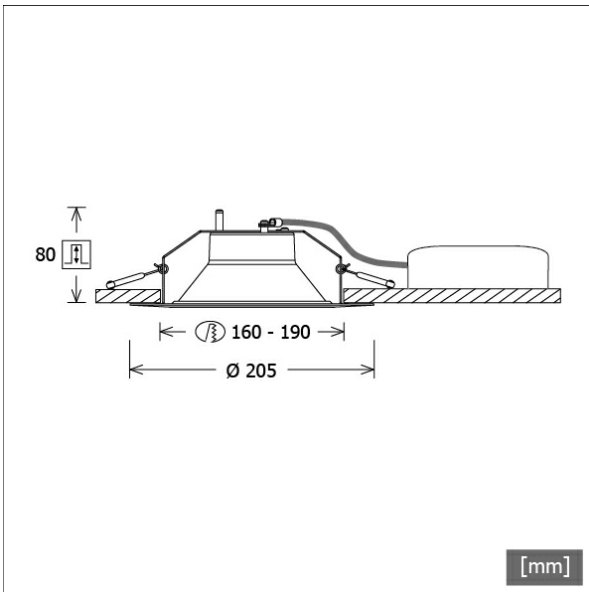

Beschreibung

- umweltfreundliches und kosteneffizientes rundes Sanierungs-Downlight für vielfältige Beleuchtungsaufgaben
- Leuchte mit halogenfreier Verdrahtung
- hohe Wartungsfreundlichkeit
- keine UV- und Wärmestrahlung
- innovatives Wärmemanagement über Reflektor (kein Kühlkörper erforderlich)
- Hightech-Reflektorlinse aus PMMA für maximale Lichtausbeute und optimale Entblendung
- weißer pulverbeschichteter High-Performance Aluminiumreflektor mit präziser symmetrischer Abstrahlcharakteristik
- Einbauring aus weiß pulverbeschichtetem Stahlblech
- werkzeugloser Deckeneinbau mit Schnellspannfedern (automatische Anpassung der Deckenstärke)
- Leuchte und Betriebsgerät über Kabel (Länge: 500 mm) fest verbunden, Betriebsgerät fertig für Netzanschluss
- Betriebsgerät (LED-Konverter DALI, dimmbar) inklusive (Platzierung extern)

Standardoptionen

Sonderoptionen

Lichttechnik / Normen

Leuchtmittel	LED Spot / CRI 80 / 3000 K
Lebensdauer	L90 B50 50.000 h L80 B50 100.000 h L80 B20 50.000 h
Systemleistung	10.0 W
Leuchten-Lichtstrom	1270 lm
Systemeffizienz	133.68 lm/W
Moduleffizienz	162.45 lm/W
UGR Klasse	≤19
Abstrahlwinkel	65°
Versorgungsspannung	220 - 240 V / 50 - 60 Hz
Schutzklasse	II
Schutzart	IP20

Abmessungen / Gewichte

Außendurchmesser	205 mm
Höhe	82 mm
Ausschnittsmaß (Ø)	160 mm
Deckenstärke	10.0 - 26.0 mm
Einbautiefe	80 mm
Nettogewicht	0.51 kg
Bruttogewicht	0.62 kg