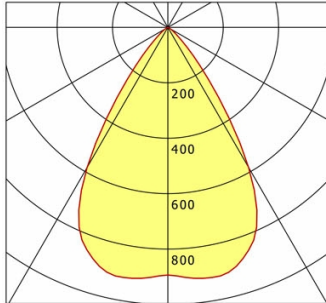

Abmessungen / Gewichte

Außendurchmesser	205 mm
Höhe	82 mm
Ausschnittsmaß (Ø)	160 mm
Deckenstärke	10.0 - 26.0 mm
Einbautiefe	80 mm
Nettogewicht	0.51 kg
Bruttogewicht	0.62 kg

LFLEXS 201.830/DALI

LFLEXS 201.830/DALI

Lewy Flex Small (1xLED 10W 830/3000K 1270lm 65°)

C0/C180 cd / 1000 lm

	C0	C90	C180	C270
0°	894	894	894	894
15°	905	905	905	905
30°	584	584	584	584
45°	86	86	86	86
60°	8	8	8	8
75°	0	0	0	0
90°	0	0	0	0

cd / 1000 lm

Offset [m] Cone width [m] Illuminance [lx]

η	LED
Efficiency	127 lm/W
Direct/Indirect	↓ 100% / ↑ 0%
System Power	10 W
UGR	X=4H, Y=8H
Reflection factors	70/50/20
UGR C0/C180	16.8
UGR C90/C270	16.8
CIE Flux Codes	92 100 100 100 100
Ra/CRI	>80