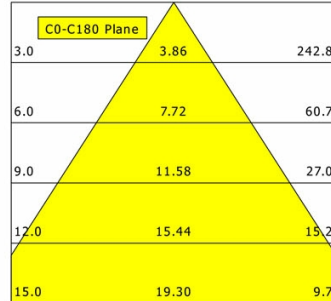

## Abmessungen / Gewichte

Außendurchmesser	205 mm
Höhe	82 mm
Ausschnittsmaß (Ø)	160 mm
Deckenstärke	10,0 - 26,0 mm
Einbautiefe	80 mm
Nettogewicht	0,51 kg
Bruttogewicht	0,62 kg

## LFLEXS 202.830/DALI

Lewy Flex Small (1xLED 19W 830/3000K 2450lm 65°)

C0/C180 cd / 1000 lm

	C0	C90	C180	C270
0°	892	892	892	892
15°	904	904	904	904
30°	584	584	584	584
45°	86	86	86	86
60°	8	8	8	8
75°	0	0	0	0
90°	0	0	0	0
cd / 1000 lm				

Offset [m] Cone width [m] Illuminance [lx]

<b>η</b>	LED
Efficiency	129 lm/W
Direct/Indirect	↓ 100% / ↑ 0%
System Power	19 W
<b>UGR</b>	X=4H, Y=8H
Reflection factors	70/50/20
UGR C0/C180	19.1
UGR C90/C270	19.1
CIE Flux Codes	92 100 100 100 100
Ra/CRI	>80