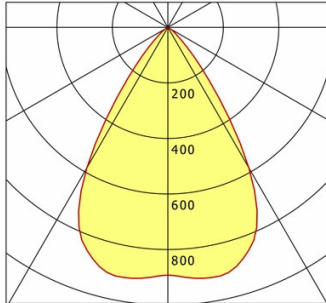

LFLEXS 202.830/DALI

LFLEXS 202.830/DALI

Lewy Flex Small (1xLED 19W 830/3000K 2450lm 65°)

C0/C180 cd / 1000 lm

	C0	C90	C180	C270
0°	892	892	892	892
15°	904	904	904	904
30°	584	584	584	584
45°	86	86	86	86
60°	8	8	8	8
75°	0	0	0	0
90°	0	0	0	0
cd / 1000 lm				

Offset [m] Cone width [m] Illuminance [lx]