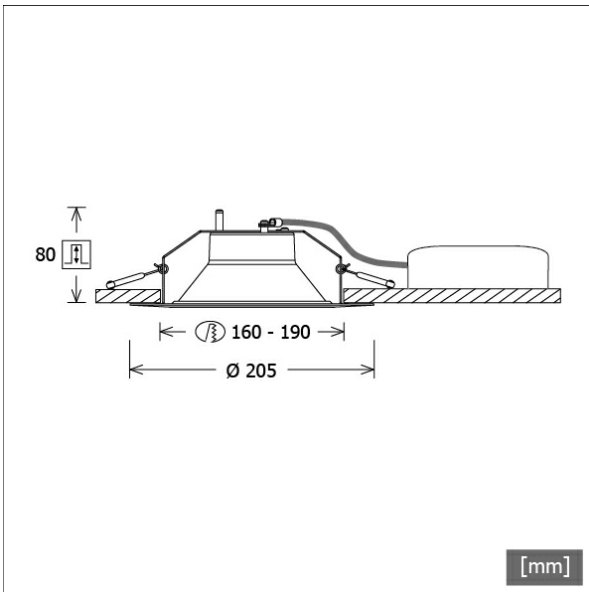

Beschreibung

- umweltfreundliches und kosteneffizientes rundes Sanierungs-Downlight für vielfältige Beleuchtungsaufgaben
- Leuchte mit halogenfreier Verdrahtung
- hohe Wartungsfreundlichkeit
- keine UV- und Wärmestrahlung
- innovatives Wärmemanagement über Reflektor (kein Kühlkörper erforderlich)
- Hightech-Reflektorlinse aus PMMA für maximale Lichtausbeute und optimale Entblendung
- weißer pulverbeschichteter High-Performance Aluminiumreflektor mit präziser symmetrischer Abstrahlcharakteristik
- Einbauring aus weiß pulverbeschichtetem Stahlblech
- werkzeugloser Deckeneinbau mit Schnellspannfedern (automatische Anpassung der Deckenstärke)
- Leuchte und Betriebsgerät über Kabel (Länge: 500 mm) fest verbunden, Betriebsgerät fertig für Netzanschluss
- Betriebsgerät (LED-Konverter DALI, dimmbar) inklusive (Platzierung extern)

Standardoptionen

Sonderoptionen

Lichttechnik / Normen

Leuchtmittel	LED Spot / CRI 80 / 3000 K
Lebensdauer	L90 B50 50.000 h L80 B50 100.000 h L80 B20 50.000 h
Systemleistung	19,0 W
Leuchten-Lichtstrom	2450 lm
Systemeffizienz	126,94 lm/W
Moduleffizienz	162,45 lm/W
UGR Klasse	≤19
Abstrahlwinkel	65°
Versorgungsspannung	220 - 240 V / 50 - 60 Hz
Schutzklasse	II
Schutzart	IP20

Abmessungen / Gewichte

Außendurchmesser	205 mm
Höhe	82 mm
Ausschnittsmaß (Ø)	160 mm
Deckenstärke	10,0 - 26,0 mm
Einbautiefe	80 mm
Nettogewicht	0,51 kg
Bruttogewicht	0,62 kg