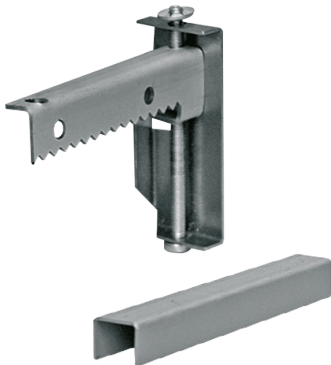

0210782 BEF.-SATZ EBR.. OWA S32

Mechanisches Zubehör

Artikelnummer **0210782**

GTIN **4029299502923**

Deeplink <https://www.ridi.de/go/0210782>

Produktbeschreibung

Befestigungssatz EBR... für OWA S32, Höhe 10 mm

Allgemein

Produktkategorie Mechanisches Zubehör

Abmessungen

Nettogewicht 0,2 kg

Produkthinweis

Hinweis: Je Leuchte ist ein Befestigungssatz zu bestellen.

Ausschreibungstext

Befestigungssatz EBR... für OWA S32, Höhe 10 mm

Artikelnummer: 0210782

Artikelbezeichnung: BEF.-SATZ EBR.. OWA S32

Produktkategorie: Mechanisches Zubehör