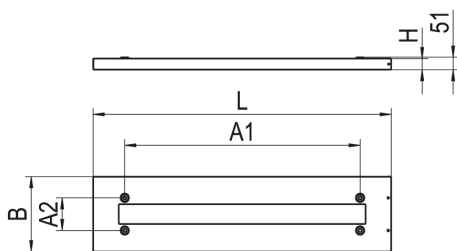

Maßzeichnung