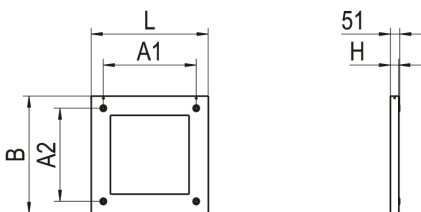

### Abmessungen

|              |          |
|--------------|----------|
| Maß L        | 630 mm   |
| Maß B        | 630 mm   |
| Maß H        | 45 mm    |
| Nettogewicht | 1,800 kg |

### Maßzeichnung

Maß H: 45 mm

Montageart: