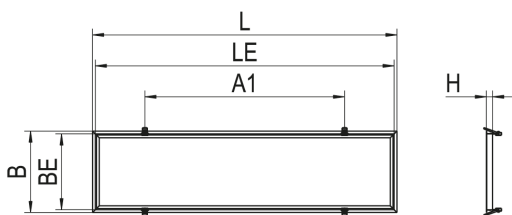

Produktkategorie Mechanisches Zubehör

Abmessungen

Maß L 1229 mm

Maß B 329 mm

Maß H 45 mm

Nettogewicht 1,900 kg

Montage

Montageart Anbau

Maßzeichnung

0209002 ZBS-ER-EE 1195

Ausschreibungstext

Einbaurahmen für FPL-EE 1195 Leuchte, weiß

Artikelnummer: 0209002

Artikelbezeichnung: ZBS-ER-EE 1195

Produktkategorie: Mechanisches Zubehör

Maß L: 1229 mm

Maß B: 329 mm

Maß H: 45 mm

Montageart: Anbau