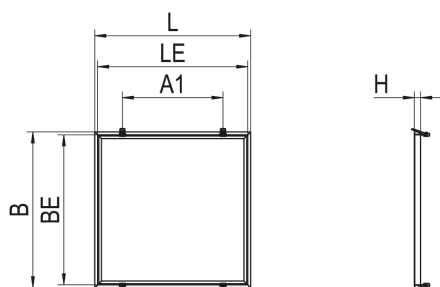

Produktkategorie Mechanisches Zubehör

Abmessungen

Maß L	654 mm
Maß B	654 mm
Maß H	45 mm
Nettogewicht	1,900 kg

Montage

Montageart Einbau

Maßzeichnung

0208996 ZBS-ER-EQ 622

Ausschreibungstext

Einbaurahmen für BLP/FPL/SE M625

Artikelnummer: 0208996

Artikelbezeichnung: ZBS-ER-EQ 622

Produktkategorie: Mechanisches Zubehör

Maß L: 654 mm

Maß B: 654 mm

Maß H: 45 mm

Montageart: Einbau