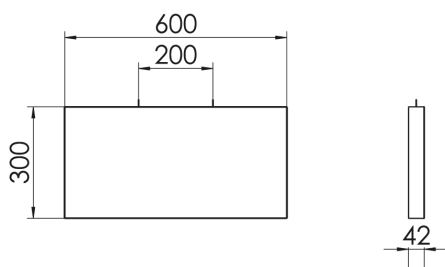

## Produktbeschreibung

Akustikelement, min. Abhängehöhe 70 mm, weiß, H= 300, L=600 mm

### Abmessungen

Maß L 600 mm

Maß B 40 mm

Maß H 300 mm

Nettogewicht 3,1 kg

### Maßzeichnung

Maß B: 40 mm

Maß H: 300 mm

Montageart: Pendel

Oberflächenbehandlung des Gehäuses: