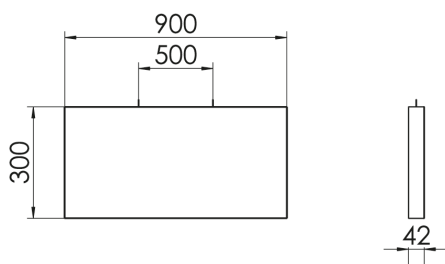

SP0200107 BLADE-AB 0900X0300

Dekoratives Zubehör

Artikelnummer **SP0200107**

GTIN **4029299495959**

Deeplink <https://www.spectral.de/de/leuchten/detail/sp0200107>

Produktbeschreibung

Akustikelement, minimale Abhängehöhe 70 mm, weiß, Höhe = 300 mm, Länge = 900 mm

Allgemein

Produktkategorie Dekoratives Zubehör

Abmessungen

Maß L 900 mm

Maß B 40 mm

Maß H 300 mm

Nettogewicht 3,1 kg

Montage

Montageart Pendel

Maßzeichnung

SP0200107 BLADE-AB 0900X0300

Ausschreibungstext

Akustikelement, minimale Abhängehöhe 70 mm, weiß, Höhe = 300 mm, Länge = 900 mm

Artikelnummer: SP0200107

Artikelbezeichnung: BLADE-AB 0900X0300

Produktkategorie: Dekoratives Zubehör

Maß L: 900 mm

Maß B: 40 mm

Maß H: 300 mm

Montageart: Pendel

Oberflächenbehandlung des Gehäuses: