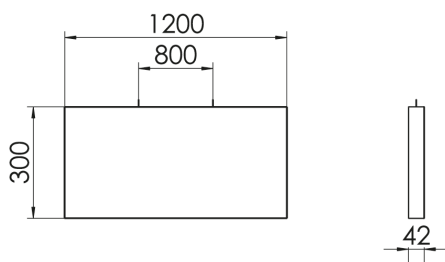

## Produktbeschreibung

Akustikelement, min. Abhängehöhe 70 mm, weiß, H= 300, L=1200 mm

## Abmessungen

Maß L	1200 mm
Maß B	40 mm
Maß H	300 mm
Nettogewicht	3,1 kg

## Maßzeichnung

Maß B: 40 mm

Maß H: 300 mm

Montageart: Pendel

Oberflächenbehandlung des Gehäuses: