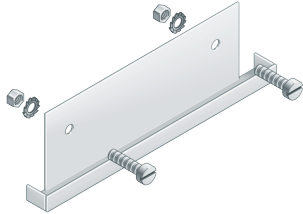

0210921 ABSCHLUSSWINKEL KPL. EBW

Mechanisches Zubehör EBW

Artikelnummer **0210921**

GTIN **4029299015645**

Deeplink <https://www.ridi.de/go/0210921>

Produktbeschreibung

Abschlusswinkel EBW bei Einzelleuchte oder Bandanfang/ende

Allgemein

Produktkategorie Mechanisches Zubehör

Abmessungen

Nettogewicht 0,12 kg

Ausschreibungstext

Abschlusswinkel EBW bei Einzelleuchte oder Bandanfang/ende

Artikelnummer: 0210921

Artikelbezeichnung: ABSCHLUSSWINKEL KPL. EBW