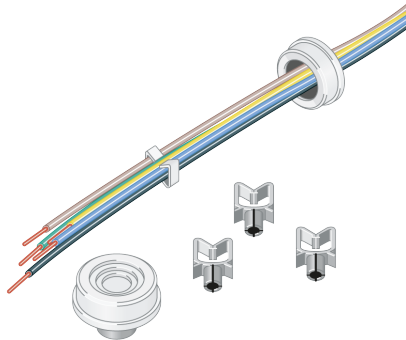

0200255 ZIDV 58/5/1,5 DURCHVERDR.

Elektrisches Zubehör

Artikelnummer **0200255**

GTIN **4029299008715**

Deeplink <https://www.ridi.de/go/0200255>

Produktbeschreibung

Durchgangsverdrahtung, Länge 1700 mm, 5x 1,5 mm², maximal 10 A für Leuchten bis ca. 1500 mm Länge

Allgemein

Produktkategorie Elektrisches Zubehör

Abmessungen

Nettogewicht 0,188 kg

Ausschreibungstext

Durchgangsverdrahtung, Länge 1700 mm, 5x 1,5 mm², maximal 10 A für Leuchten bis ca. 1500 mm Länge

Artikelnummer: 0200255

Artikelbezeichnung: ZIDV 58/5/1,5 DURCHVERDR.

Produktkategorie: Elektrisches Zubehör