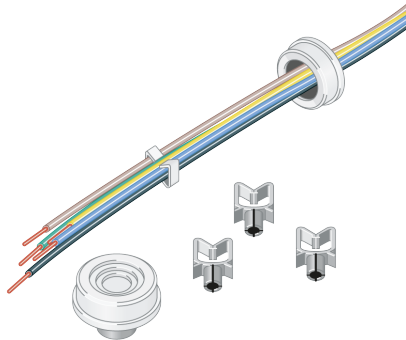

0200638 ZIDV 58/5/2,5 DURCHVERDR.

Elektrisches Zubehör

Artikelnummer **0200638**

GTIN **4029299009408**

Deeplink <https://www.ridi.de/go/0200638>

Produktbeschreibung

Durchgangsverdrahtung, Länge 1700 mm, 5x 2,5 mm², maximal 16 A für Leuchten bis ca. 1500 mm Länge

Allgemein

Produktkategorie Elektrisches Zubehör

Abmessungen

Nettogewicht 0,100 kg

Ausschreibungstext

Durchgangsverdrahtung, Länge 1700 mm, 5x 2,5 mm², maximal 16 A für Leuchten bis ca. 1500 mm Länge

Artikelnummer: 0200638

Artikelbezeichnung: ZIDV 58/5/2,5 DURCHVERDR.

Produktkategorie: Elektrisches Zubehör