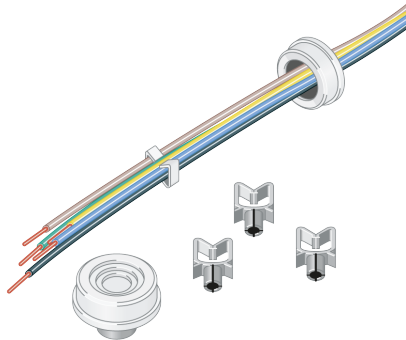

0201201 ZIDV 36/3/1,5 DURCHVERDR.

Elektrisches Zubehör

Artikelnummer **0201201**

GTIN **4029299011029**

Deeplink <https://www.ridi.de/go/0201201>

Produktbeschreibung

Durchgangsverdrahtung, Länge 1400 mm, 3x 1,5 mm², maximal 10 A für Leuchten bis ca. 1200 mm Länge

Allgemein

Produktkategorie Elektrisches Zubehör

Abmessungen

Nettogewicht 0,100 kg

Ausschreibungstext

Durchgangsverdrahtung, Länge 1400 mm, 3x 1,5 mm², maximal 10 A für Leuchten bis ca. 1200 mm Länge

Artikelnummer: 0201201

Artikelbezeichnung: ZIDV 36/3/1,5 DURCHVERDR.

Produktkategorie: Elektrisches Zubehör