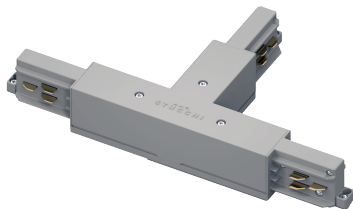

0206857AB ST-TV-SLAR-SW

Elektrisches Zubehör

Artikelnummer **0206857AB**

GTIN **4029299435504**

Deeplink <https://www.ridi.de/go/0206857AB>

Produktbeschreibung

T-Verbinder, Schutzleiter außen rechts, Einspeisung, schwarz

Allgemein

Produktkategorie Elektrisches Zubehör

Abmessungen

Maß L 255 mm

Maß B 143 mm

Maß H 38 mm

Nettogewicht 0,190 kg

Gehäuse

Schutzart IP20

Elektrische Ausführung

Schutzklasse I

Produkthinweis

Hinweis: Zubehörteile in grau für natureloxierte Stromschienen auf Anfrage erhältlich.

Ausschreibungstext

T-Verbinder, Schutzleiter außen rechts, Einspeisung, schwarz

Artikelnummer: 0206857AB
 Artikelbezeichnung: ST-TV-SLAR-SW
 Produktkategorie: Elektrisches Zubehör
 Maß L: 255 mm
 Maß B: 143 mm
 Maß H: 38 mm
 Schutzart: IP20
 Schutzklasse: I