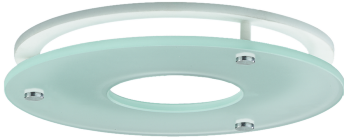

Dekoratives Zubehör

Artikelnummer **0202692**

GTIN **4029299045789**

Deeplink <https://www.ridi.de/go/0202692>

Produktbeschreibung

Dekorring aus Einscheibensicherheitsglas (ESG), mattiert, innen offen mit Ring weiß für Downlight 195

Allgemein

Produktkategorie Dekoratives Zubehör

Abmessungen

Maß D	195 mm
Nettogewicht	0,5 kg

Produkthinweis

* Hinweis: Verwendung für die jeweilige Wattage ist in der Zubehörtabelle zu überprüfen.

Ausschreibungstext

Dekorring aus Einscheibensicherheitsglas (ESG), mattiert, innen offen mit Ring weiß für Downlight 195

Artikelnummer: 0202692
Artikelbezeichnung: DR195-RM-G-SB-W
Produktkategorie: Dekoratives Zubehör
Maß D: 195 mm