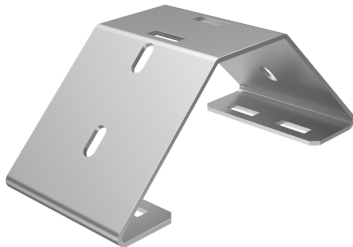

0209244 SURVIVOR EM-HWB

Mechanisches Zubehör

Artikelnummer **0209244**

GTIN **402929955233**

Deeplink <https://www.ridi.de/go/0209244>

Produktbeschreibung

Wandhalter (45°), doppelter für Stoßstelle, Edelstahl V2A, 1 Stück

Allgemein

Produktkategorie Mechanisches Zubehör

Abmessungen

Maß L 213 mm

Maß B 85 mm

Maß H 100 mm

Nettogewicht 0,850 kg

Gehäuse

Werkstoff des Gehäuses Edelstahl

Ausschreibungstext

Wandhalter (45°), doppelter für Stoßstelle, Edelstahl V2A, 1 Stück

Artikelnummer: 0209244

Artikelbezeichnung: SURVIVOR EM-HWB

Produktkategorie: Mechanisches Zubehör

Maß L: 213 mm

Maß B: 85 mm

Maß H: 100 mm

Werkstoff des Gehäuses: Edelstahl