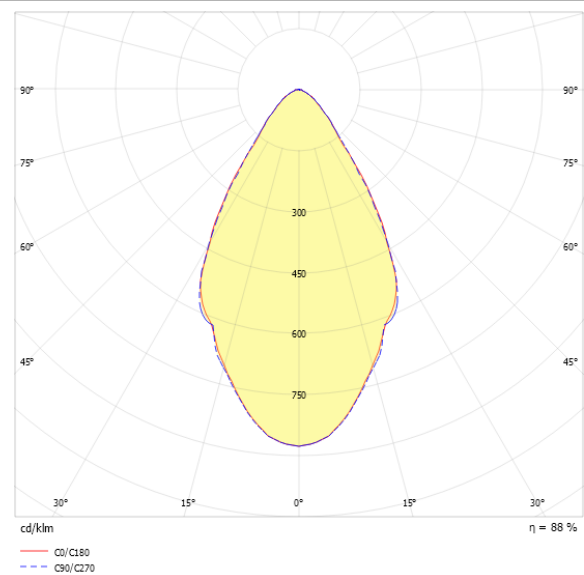

### Produktbeschreibung

Downlight der EDLR-Produktfamilie. Lichtlenkung durch Reflektor, Ausstrahlungscharakteristik symmetrisch, breitstrahlend, Lichtaustritt direkt. Leuchtmittel LED-M eingebaut, Austausch durch Fachkraft möglich. Die Leuchte generiert einen Bemessungslichtstrom von 1840 lm in Lichtfarbe 830, Lichtstrom einstellbar: Nein. Die hohe LED-Lebensdauer ermöglicht einen langen Einsatz bei gleichbleibender Beleuchtungsgüte. Hohe Lichtqualität durch eine Farbortoleranz von < 3 SDCM. Gehäuse aus Aluminium, weiß, Schutzart IP20. Zusätzlich zu den Standardbefestigungsklammern für Klemmdicken von 0 bis 25 mm, sind als Zubehör spezielle Befestigungsätze wie Paneeleinbausätze, Verstärkungsplatten, Betoneingießtöpfe, Einputzringe, Schräg- und Halbeinbausätze lieferbar. Mit elektronischem Betriebsgerät On/Off. Austausch durch Fachkraft möglich. Nennspannung 220 - 240 V AC/DC 50 - 60 Hz.

### Kurzinformationen

Montageart	Einbau
Schutzart	IP20
Schutzklasse	I
Nennspannung	220 - 240 V
Art der Steuerung	On/Off
Farbtemperatur	3000 K
Farbwiedergabeindex Ra	≥ 80
Bemessungslichtstrom	1840 lm
Bemessungsleistung	16,0 W
Leuchteneffizienz	115,0 lm/W
Bemessungslebensdauer L80B50 (tq = 25 °C)	50000 h
Leuchtdauer	3 h
Akkutyp	NiCd
Dieses Produkt enthält Lichtquellen der Energieeffizienzklasse	D

### Lichtverteilungskurve