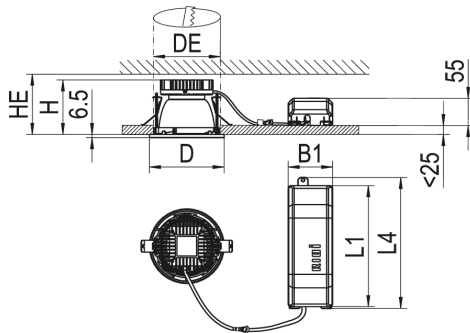

### Produktbeschreibung

Downlight der EDLR-Produktfamilie. Lichtlenkung durch Reflektor, Ausstrahlungscharakteristik symmetrisch, breitstrahlend, Lichtaustritt direkt. Leuchtmittel LED-M eingebaut, Austausch durch Fachkraft möglich. Die Leuchte generiert einen Bemessungslichtstrom von 1840 lm in Lichtfarbe 830, Lichtstrom einstellbar: Nein. Die hohe LED-Lebensdauer ermöglicht einen langen Einsatz bei gleichbleibender Beleuchtungsgüte. Hohe Lichtqualität durch eine Farbortoleranz von < 3 SDCM. Gehäuse aus Aluminium, weiß, Schutzart IP20. Zusätzlich zu den Standardbefestigungsklammern für Klemmdicken von 0 bis 25 mm, sind als Zubehör spezielle Befestigungsätze wie Paneeleinbausätze, Verstärkungsplatten, Betoneingießtöpfe, Einputzringe, Schräg- und Halbeinbausätze lieferbar. Mit elektronischem Betriebsgerät On/Off. Austausch durch Fachkraft möglich. Nennspannung 220 - 240 V AC/DC 50 - 60 Hz.

### Lichttechnik

Lichtlenker	Reflektor
Lichtaustritt	direkt
Lichtverteilung	symmetrisch
Ausstrahlungscharakteristik	breitstrahlend
Ausstrahlungswinkel	59,95 °
UGR-Klasse	≤ 22
Bemessungslichtstrom	1840 lm
Lichtstrom einstellbar	Nein
Leuchteneffizienz	115,0 lm/W

### Notbeleuchtung

Einspeisung	Einzelbatterie
Schaltungsart	Dauerschaltung
Leuchtdauer	3 h
Automatischer Selbsttest	Ja
Akkutyp	NiCd

**Maßzeichnung**

**Abmessungen**

Maß H	111 mm
Maß D	150 mm
Maß D2	150 mm
Maß B1	115 mm
Maß DE max	140 mm
Maß DE min	135 mm
Maß HE	170 mm
Maß L1	255 mm
Maß L4	275 mm
Nettogewicht	1,44 kg