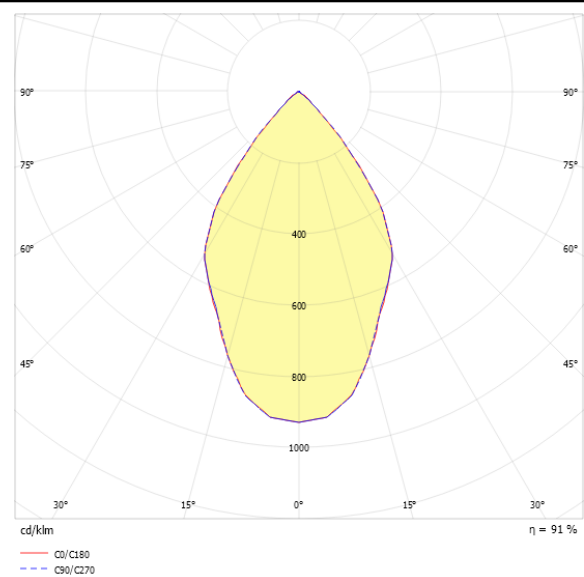

### Produktbeschreibung

Downlight der EDLR-Produktfamilie. Lichtlenkung durch Reflektor, Ausstrahlungscharakteristik symmetrisch, breitstrahlend, Lichtaustritt direkt. Leuchtmittel LED-M eingebaut, Austausch durch Fachkraft möglich. Die Leuchte generiert einen Bemessungslichtstrom von 3010 lm in Lichtfarbe 840, Lichtstrom einstellbar: Nein. Die hohe LED-Lebensdauer ermöglicht einen langen Einsatz bei gleichbleibender Beleuchtungsgüte. Hohe Lichtqualität durch eine Farbortoleranz von < 3 SDCM. Gehäuse aus Aluminium, weiß, Schutzart IP20. Zusätzlich zu den Standardbefestigungsklammern für Klemmdicken von 0 bis 25 mm, sind als Zubehör spezielle Befestigungsätze wie Paneeleinbausätze, Verstärkungsplatten, Betoneingießtöpfe, Einputzringe, Schräg- und Halbeinbausätze lieferbar. Mit elektronischem Betriebsgerät On/Off. Austausch durch Fachkraft möglich. Nennspannung 220 - 240 V AC/DC 50 - 60 Hz.

### Lichtverteilungskurve