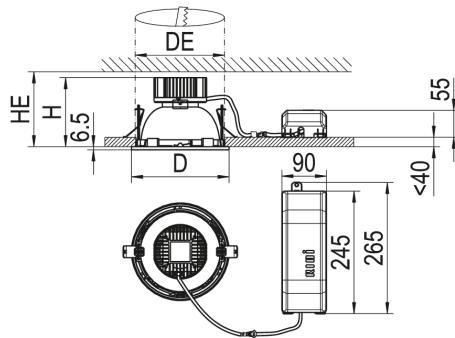

### Produktbeschreibung

Downlight der EDLR-Produktfamilie. Lichtlenkung durch Reflektor, Ausstrahlungscharakteristik symmetrisch, breitstrahlend, Lichtaustritt direkt. Leuchtmittel LED-M eingebaut, Austausch durch Fachkraft möglich. Die Leuchte generiert einen Bemessungslichtstrom von 3010 lm in Lichtfarbe 840, Lichtstrom einstellbar: Nein. Die hohe LED-Lebensdauer ermöglicht einen langen Einsatz bei gleichbleibender Beleuchtungsgüte. Hohe Lichtqualität durch eine Farbortoleranz von < 3 SDCM. Gehäuse aus Aluminium, weiß, Schutzart IP20. Zusätzlich zu den Standardbefestigungsklammern für Klemmdicken von 0 bis 25 mm, sind als Zubehör spezielle Befestigungsätze wie Paneeleinbausätze, Verstärkungsplatten, Betoneingießtöpfe, Einputzringe, Schräg- und Halbeinbausätze lieferbar. Mit elektronischem Betriebsgerät On/Off. Austausch durch Fachkraft möglich. Nennspannung 220 - 240 V AC/DC 50 - 60 Hz.

### Lichttechnik

Lichtlenker	Reflektor
Lichtaustritt	direkt
Lichtverteilung	symmetrisch
Ausstrahlungscharakteristik	breitstrahlend
Ausstrahlungswinkel	65,42 °
UGR-Klasse	≤ 19
Bemessungslichtstrom	3010 lm
Lichtstrom einstellbar	Nein
Leuchteneffizienz	130,9 lm/W

### Notbeleuchtung

Einspeisung	Einzelbatterie
Schaltungsart	Dauerschaltung
Leuchtdauer	3 h
Automatischer Selbsttest	Ja
Akkutyp	NiCd

**Maßzeichnung**

**Abmessungen**

Maß H	143 mm
Maß D	195 mm
Maß D2	195 mm
Maß B1	115 mm
Maß DE max	185 mm
Maß DE min	181 mm
Maß HE	145 mm
Maß L1	255 mm
Maß L4	275 mm
Nettogewicht	1,63 kg