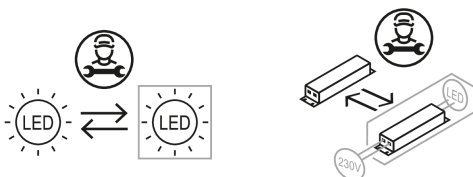

Nachhaltigkeit