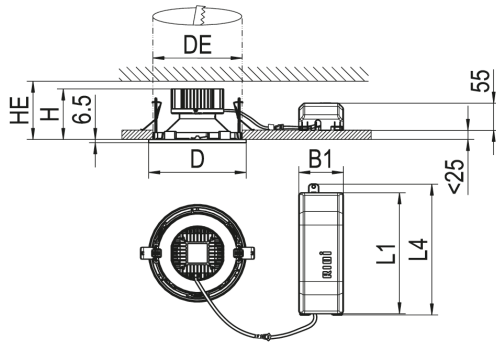

### Produktbeschreibung

Downlight der EDLR-Produktfamilie. Lichtlenkung durch Reflektor, Ausstrahlungscharakteristik symmetrisch, extrem breitstrahlend, Lichtaustritt direkt. Leuchtmittel LED-M eingebaut, Austausch durch Fachkraft möglich. Die Leuchte generiert einen Bemessungslichtstrom von 1160 lm in Lichtfarbe 840, Lichtstrom einstellbar: Nein. Die hohe LED-Lebensdauer ermöglicht einen langen Einsatz bei gleichbleibender Beleuchtungsgüte. Hohe Lichtqualität durch eine Farbortoleranz von < 3 SDCM. Gehäuse aus Aluminium, verkehrsweiß, ähnlich RAL 9016, Schutzart IP20. Zusätzlich zu den Standardbefestigungsklammern für Klemmdicken von 0 bis 25 mm, sind als Zubehör spezielle Befestigungssätze wie Paneeleinbausätze, Verstärkungsplatten, Betoneingießtöpfe, Einputzringe, Schräg- und Halbeinbausätze lieferbar. Mit elektronischem Betriebsgerät On/Off. Austausch durch Fachkraft möglich. Nennspannung 220 - 240 V AC/DC 50 - 60 Hz.

### Lichttechnik

Lichtlenker	Reflektor
Lichtaustritt	direkt
Lichtverteilung	symmetrisch
Ausstrahlungscharakteristik	extrem breitstrahlend
Ausstrahlungswinkel	99,75 °
UGR-Klasse	≤ 22
Bemessungslichtstrom	1160 lm
Lichtstrom einstellbar	Nein
Leuchteneffizienz	145,0 lm/W

## Maßzeichnung