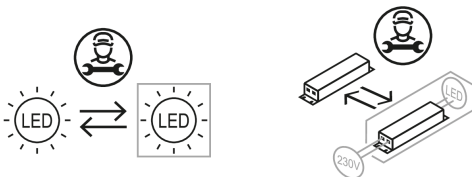

Nachhaltigkeit