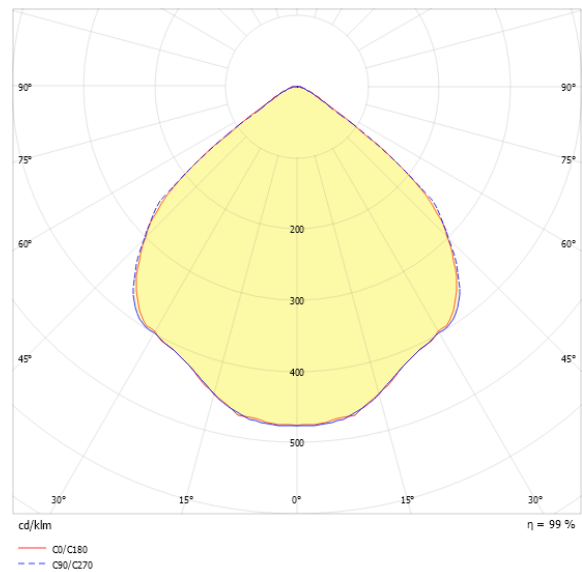

### Produktbeschreibung

Downlight der EDLR-Produktfamilie. Lichtlenkung durch Reflektor, Ausstrahlungscharakteristik symmetrisch, extrem breitstrahlend, Lichtaustritt direkt. Leuchtmittel LED-M eingebaut, Austausch durch Fachkraft möglich. Die Leuchte generiert einen Bemessungslichtstrom von 1160 lm in Lichtfarbe 840, Lichtstrom einstellbar: Nein. Die hohe LED-Lebensdauer ermöglicht einen langen Einsatz bei gleichbleibender Beleuchtungsgüte. Hohe Lichtqualität durch eine Farbortoleranz von < 3 SDCM. Gehäuse aus Aluminium, verkehrsweiß, ähnlich RAL 9016, Schutzart IP20. Zusätzlich zu den Standardbefestigungsklammern für Klemmdicken von 0 bis 25 mm, sind als Zubehör spezielle Befestigungssätze wie Paneeleinbausätze, Verstärkungsplatten, Betoneingießtöpfe, Einputzringe, Schräg- und Halbeinbausätze lieferbar. Mit elektronischem Betriebsgerät On/Off. Austausch durch Fachkraft möglich. Nennspannung 220 - 240 V AC/DC 50 - 60 Hz.

### Lichtverteilungskurve