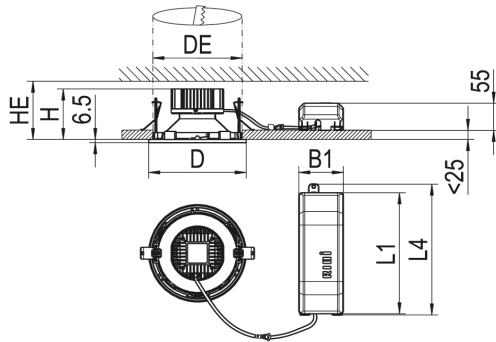

0321322//375 EDLR 195/3000-830 W-ED3

Downlight EDLR

Artikelnummer **0321322//375**

GTIN **4029299417630**

Deeplink https://www.ridi.de/go/0321322_375

Produktbeschreibung

Downlight der EDLR-Produktfamilie. Lichtlenkung durch Reflektor, Ausstrahlungscharakteristik symmetrisch, extrem breitstrahlend, Lichtaustritt direkt. Leuchtmittel LED-M eingebaut, Austausch durch Fachkraft möglich. Die Leuchte generiert einen Bemessungslichtstrom von 3250 lm in Lichtfarbe 830, Lichtstrom einstellbar: Nein. Die hohe LED-Lebensdauer ermöglicht einen langen Einsatz bei gleichbleibender Beleuchtungsgüte. Hohe Lichtqualität durch eine Farbortoleranz von < 3 SDCM. Gehäuse aus Aluminium, verkehrsweiß, ähnlich RAL 9016, Schutzart IP20. Zusätzlich zu den Standardbefestigungsklammern für Klemmdicken von 0 bis 25 mm, sind als Zubehör spezielle Befestigungssätze wie Paneeleinbausätze, Verstärkungsplatten, Betoneingießtöpfe, Einputzringe, Schräg- und Halbeinbausätze lieferbar. Mit elektronischem Betriebsgerät On/Off. Austausch durch Fachkraft möglich. Nennspannung 220 - 240 V AC/DC 50 - 60 Hz.

Notbeleuchtung

Einspeisung	Einzelbatterie
Schaltungsart	Dauerschaltung
Leuchtdauer	3 h
Automatischer Selbsttest	Ja
Akkutyp	NiCd

Maßzeichnung

Abmessungen

Maß H	105 mm
Maß D	195 mm
Maß D2	195 mm
Maß B1	115 mm
Maß DE max	185 mm
Maß DE min	181 mm
Maß HE	125 mm
Maß L1	255 mm
Maß L4	275 mm
Nettogewicht	1,920 kg