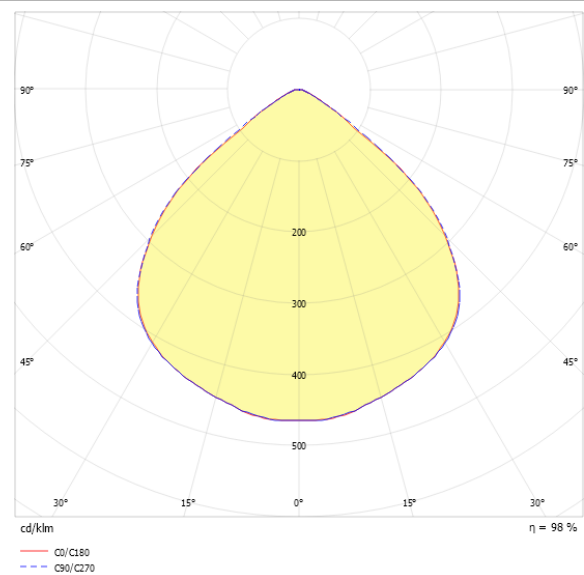

Lichtverteilungskurve

Blendungsbewertung UGR (4H/8H)

UGR längs	24.2
UGR quer	24.2