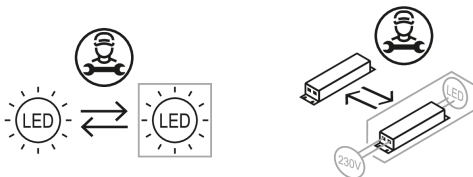

Nachhaltigkeit