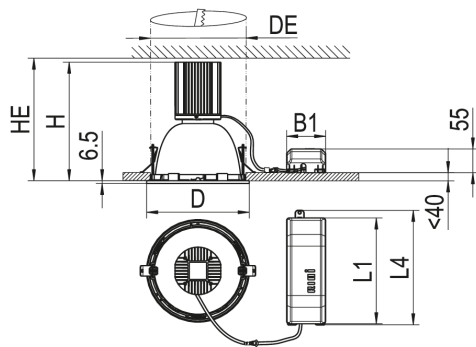

Downlight EDLR

Artikelnummer **0321365//377**

GTIN **4029299485745**

Deeplink https://www.ridi.de/go/0321365_377

Produktbeschreibung

Downlight der EDLR-Produktfamilie. Lichtlenkung durch Reflektor, Ausstrahlungscharakteristik symmetrisch, breitstrahlend, Lichtaustritt direkt. Leuchtmittel LED-M eingebaut, Austausch durch Fachkraft möglich. Die Leuchte generiert einen Bemessungslichtstrom von 2930 lm in Lichtfarbe 830, Lichtstrom einstellbar: Nein. Die hohe LED-Lebensdauer ermöglicht einen langen Einsatz bei gleichbleibender Beleuchtungsgüte. Hohe Lichtqualität durch eine Farbortoleranz von < 3 SDCM. Gehäuse aus Aluminium, weiß, Schutzart IP20. Zusätzlich zu den Standardbefestigungsklammern für Klemmdicken von 0 bis 40 mm, sind als Zubehör spezielle Befestigungsätze wie Paneeleinbausätze, Verstärkungsplatten, Betoneingießtöpfe, Einputzringe, Schräg- und Halbeinbausätze lieferbar. Mit elektronischem Betriebsgerät On/Off. Austausch durch Fachkraft möglich. Nennspannung 220 - 240 V AC/DC 50 - 60 Hz.

Lichttechnik

Lichtlenker	Reflektor
Lichtaustritt	direkt
Lichtverteilung	symmetrisch
Ausstrahlungscharakteristik	breitstrahlend
Ausstrahlungswinkel	51,27 °
UGR-Klasse	≤ 16
Bemessungslichtstrom	2930 lm
Lichtstrom einstellbar	Nein
Leuchteneffizienz	127,4 lm/W

Notbeleuchtung

Einspeisung	Einzelbatterie
Schaltungsart	Dauerschaltung
Leuchtdauer	3 h
Automatischer Selbsttest	Ja
Akkutyp	NiCd

0321365//377 EDLR 235/3000-830 SMB-EDS3

Maßzeichnung

Abmessungen

Maß H	195 mm
Maß D	235 mm
Maß D2	235 mm
Maß B1	115 mm
Maß DE max	225 mm
Maß DE min	223 mm
Maß HE	200 mm
Maß L1	255 mm
Maß L4	275 mm
Nettogewicht	1,69 kg