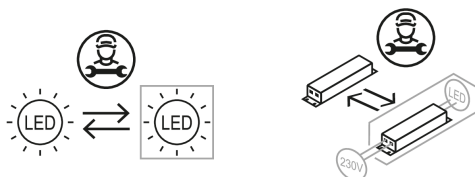

Nachhaltigkeit