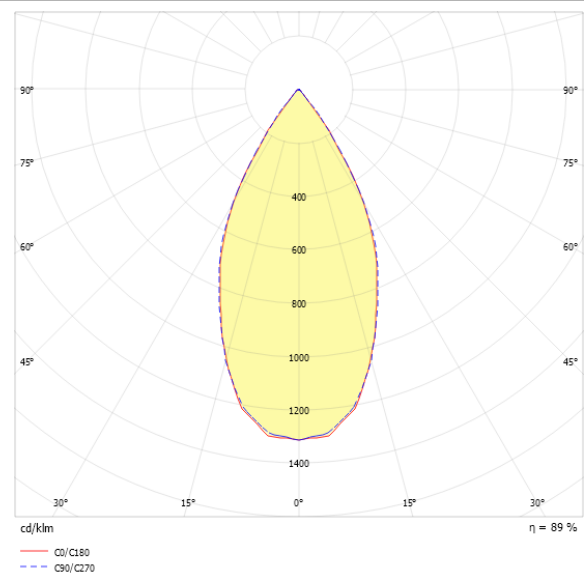

Lichtverteilungskurve

Blendungsbewertung UGR (4H/8H)

UGR längs	13.7
UGR quer	13.8