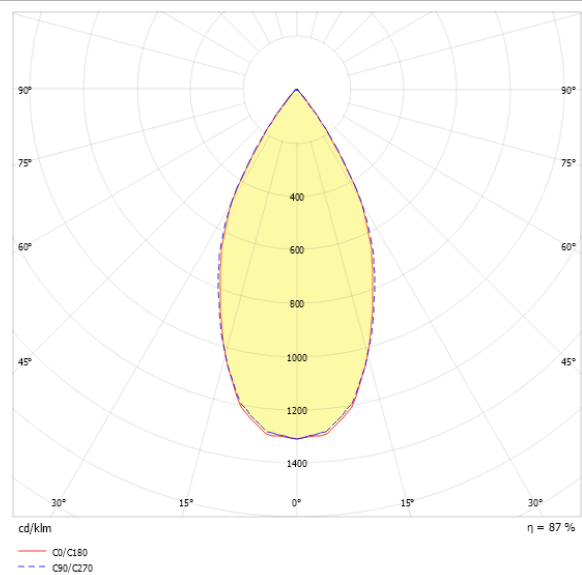

Lichtverteilungskurve

Blendungsbewertung UGR (4H/8H)

UGR längs	14.5
UGR quer	14.6