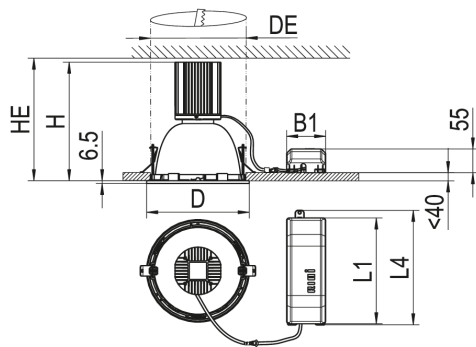

0321368//377 EDLR 235/4000-840 SMB-EDS3

Downlight EDLR

Artikelnummer **0321368//377**

GTIN **4029299485776**

Deeplink https://www.ridi.de/go/0321368_377

Produktbeschreibung

Downlight der EDLR-Produktfamilie. Lichtlenkung durch Reflektor, Ausstrahlungscharakteristik symmetrisch, breitstrahlend, Lichtaustritt direkt. Leuchtmittel LED-M eingebaut, Austausch durch Fachkraft möglich. Die Leuchte generiert einen Bemessungslichtstrom von 3710 lm in Lichtfarbe 840, Lichtstrom einstellbar: Nein. Die hohe LED-Lebensdauer ermöglicht einen langen Einsatz bei gleichbleibender Beleuchtungsgüte. Hohe Lichtqualität durch eine Farbortoleranz von < 3 SDCM. Gehäuse aus Aluminium, weiß, Schutzart IP20. Zusätzlich zu den Standardbefestigungsklammern für Klemmdicken von 0 bis 40 mm, sind als Zubehör spezielle Befestigungsätze wie Paneeleinbausätze, Verstärkungsplatten, Betoneingießtöpfe, Einputzringe, Schräg- und Halbeinbausätze lieferbar. Mit elektronischem Betriebsgerät On/Off. Austausch durch Fachkraft möglich. Nennspannung 220 - 240 V AC/DC 50 - 60 Hz.

Lichttechnik

Lichtlenker	Reflektor
Lichtaustritt	direkt
Lichtverteilung	symmetrisch
Ausstrahlungscharakteristik	breitstrahlend
Ausstrahlungswinkel	50,42 °
UGR-Klasse	≤ 16
Bemessungslichtstrom	3710 lm
Lichtstrom einstellbar	Nein
Leuchteneffizienz	119,7 lm/W

Notbeleuchtung

Einspeisung	Einzelbatterie
Schaltungsart	Dauerschaltung
Leuchtdauer	3 h
Automatischer Selbsttest	Ja
Akkutyp	NiCd

Maßzeichnung

Abmessungen

Maß H	215 mm
Maß D	235 mm
Maß D2	235 mm
Maß B1	115 mm
Maß DE max	225 mm
Maß DE min	223 mm
Maß HE	220 mm
Maß L1	255 mm
Maß L4	275 mm
Nettogewicht	1,84 kg