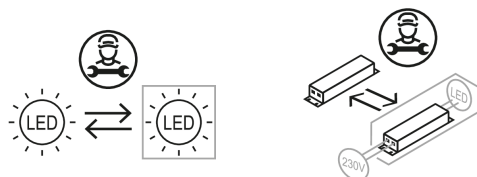

Nachhaltigkeit