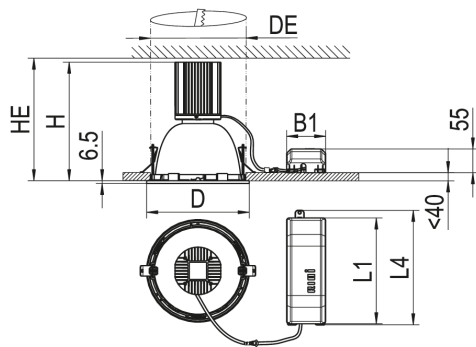

Downlight EDLR

Artikelnummer **0331365//377**

GTIN **4029299487503**

Deeplink https://www.ridi.de/go/0331365_377

Produktbeschreibung

Downlight der EDLR-Produktfamilie. Lichtlenkung durch Reflektor, Ausstrahlungscharakteristik symmetrisch, breitstrahlend, Lichtaustritt direkt. Leuchtmittel LED-M eingebaut, Austausch durch Fachkraft möglich. Die Leuchte generiert einen Bemessungslichtstrom von 2930 lm in Lichtfarbe 830, Lichtstrom einstellbar: stufenlos. Die hohe LED-Lebensdauer ermöglicht einen langen Einsatz bei gleichbleibender Beleuchtungsgüte. Hohe Lichtqualität durch eine Farbortoleranz von < 3 SDCM. Gehäuse aus Aluminium, weiß, Schutzart IP20. Zusätzlich zu den Standardbefestigungsklammern für Klemmdicken von 0 bis 40 mm, sind als Zubehör spezielle Befestigungsätze wie Paneeleinbausätze, Verstärkungsplatten, Betoneingießtöpfe, Einputzringe, Schräg- und Halbeinbausätze lieferbar. Mit elektronischem Betriebsgerät DALI. Austausch durch Fachkraft möglich. Nennspannung 220 - 240 V AC/DC 50 - 60 Hz.

Lichttechnik

Lichtlenker	Reflektor
Lichtaustritt	direkt
Lichtverteilung	symmetrisch
Ausstrahlungscharakteristik	breitstrahlend
Ausstrahlungswinkel	51,27 °
UGR-Klasse	≤ 16
Bemessungslichtstrom	2930 lm
Lichtstrom einstellbar	stufenlos
Leuchteneffizienz	127,4 lm/W

Notbeleuchtung

Einspeisung	Einzelbatterie
Schaltungsart	Dauerschaltung
Leuchtdauer	3 h
Automatischer Selbsttest	Ja
Akkutyp	NiCd

0331365//377 EDLR 235/3000-830 SMB-DA-EDS3

Maßzeichnung

Abmessungen

Maß H	195 mm
Maß D	235 mm
Maß D2	235 mm
Maß B1	115 mm
Maß DE max	225 mm
Maß DE min	223 mm
Maß HE	200 mm
Maß L1	255 mm
Maß L4	275 mm
Nettogewicht	1,73 kg