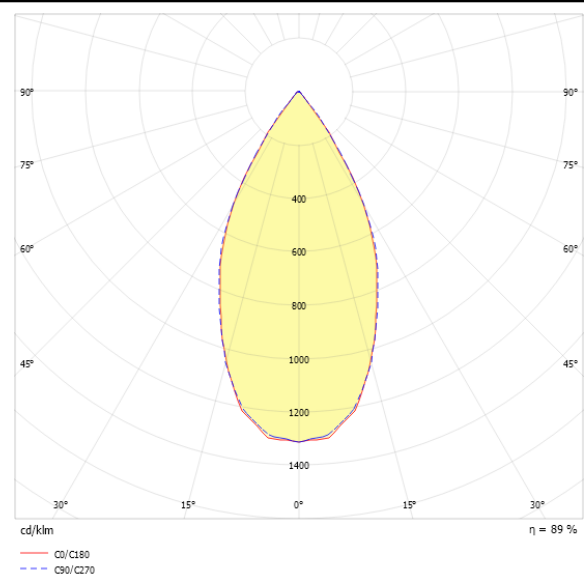

Lichtverteilungskurve

Blendungsbewertung UGR (4H/8H)

UGR längs	13.4
UGR quer	13.4