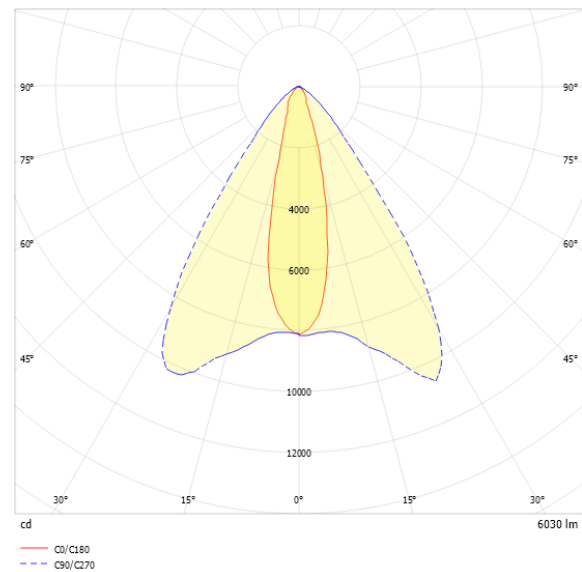

0332044AQ REYE-1 DAFSW830RA0650

Deckenleuchte REY

Artikelnummer **0332044AQ**

GTIN **4029299538298**

Deeplink <https://www.ridi.de/go/0332044AQ>

Produktbeschreibung

Deckenleuchte der REY-Produktfamilie. Lichtlenkung durch Linse, Ausstrahlungscharakteristik asymmetrisch, doppelt schrägstrahlend, Lichtaustritt direkt. Leuchtmittel LED-M eingebaut, möglich. Die Leuchte generiert einen Bemessungslichtstrom von 6030 lm in Lichtfarbe 830, Lichtstrom einstellbar: stufenlos. Die hohe LED-Lebensdauer ermöglicht einen langen Einsatz bei gleichbleibender Beleuchtungsgüte. Hohe Lichtqualität durch eine Farbortoleranz von < 3 SDCM. Gehäuse aus Aluminium, schwarzgrau, ähnlich RAL 7021, Schutzart IP20. Einbau in gesägte Deckenöffnungen verschiedener Deckensysteme mit entsprechendem Befestigungssatz, oder Einlegemontage in Deckensysteme mit sichtbaren Tragschienen und eingelegten Deckenplatten. Für die Einlegemontage ist kein zusätzliches Befestigungszubehör erforderlich. Mit elektronischem Betriebsgerät DALI, möglich. Nennspannung 220 - 240 V AC 50 - 60 Hz.

Kurzinformationen

Montageart	Einbau
Schutzart	IP20
Schutzklasse	I
Nennspannung	220 - 240 V
Art der Steuerung	DALI
Farbtemperatur	3000 K
Farbwiedergabeindex Ra	≥ 80
Bemessungslichtstrom	6030 lm
Bemessungsleistung	51,0 W
Leuchteneffizienz	118,2 lm/W
Bemessungslebensdauer L80B50 (tq = 25 °C)	50000 h

Nachhaltigkeit

Lichtverteilungskurve

Blendungsbewertung UGR (4H/8H)

UGR längs	18.5
UGR quer	28.3

0332044AQ REYE-1 DAFSW830RA0650

Allgemein

Produktkategorie	Deckenleuchte
Einsatzbereich	Bildung Büro
BEG-förderfähig	Nein
Montage	
Montageart	Einbau
Montageort	Decke
Deckenart	Geschnittene Decken
Geeignet für Deckenart	1
Geeignet für Lichtbandkonfiguration	Nein

Lichttechnik

Lichtlenker	Linse
Lichtaustritt	direkt
Lichtverteilung	asymmetrisch
Ausstrahlungscharakteristik	doppelt schrägstrahlend
UGR-Klasse	> 25
Bemessungslichtstrom	6030 lm
Lichtstrom einstellbar	stufenlos
Leuchteffizienz	118,2 lm/W