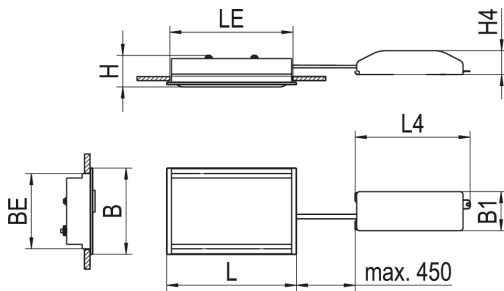

Lichttechnik

Lichtlenker	Linse
Lichtaustritt	direkt
Lichtverteilung	asymmetrisch
Ausstrahlungscharakteristik	doppelt schrägstrahlend
UGR-Klasse	> 25
Bemessungslichtstrom	6030 lm
Lichtstrom einstellbar	stufenlos
Leuchteffizienz	118,2 lm/W

0332044AQ REYE-1 DAFSW830RA0650

Maßzeichnung

Abmessungen

Maß L	299 mm
Maß B	199 mm
Maß H	74 mm
Maß B1	90 mm
Maß BE	180 mm
Maß H4	56 mm
Maß L4	265 mm
Maß LE	285 mm
Nettogewicht	2 kg

Zubehör

Artikelbezeichnung	Artikelnummer	Produktbeschreibung
VP REYE-2. 625-45°	0205564	Verstärkungsplatte für Decken Modul 625, Ausrichtung 45°
VP REYE-1/2. 600-90°	0205559	Verstärkungsplatte für Decken Modul 600, Ausrichtung 90°
VP REYE-1/2. 625-90°	0205562	Verstärkungsplatte für Decken Modul 625, Ausrichtung 90°