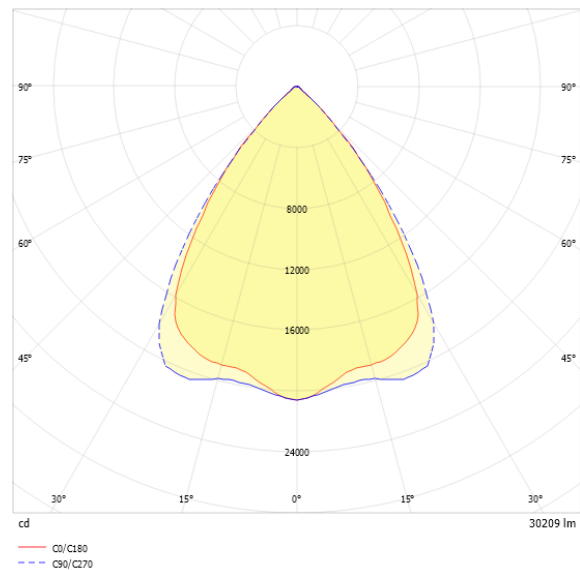

Lichtverteilungskurve

Blendungsbewertung UGR (4H/8H)

UGR längs	22.8
UGR quer	23.2