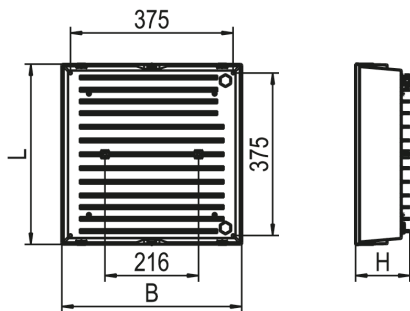

0627902 ROBUST NDWS865B3000

Maßzeichnung

Abmessungen

Maß L	415 mm
Maß B	415 mm
Maß H	131 mm
Nettogewicht	7,200 kg